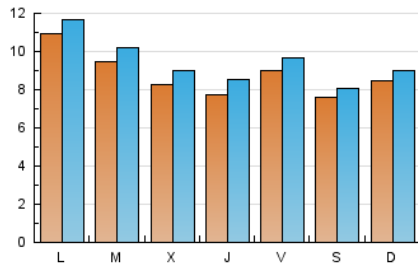

4. Gràfiques (Nacional)

4.1 Per dia de la setmana (promig)

N. únics / Visites (x 100)