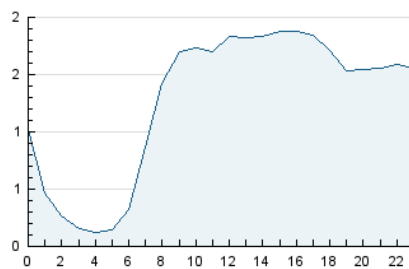

2. Seccions (Nacional i Internacional)

	PÀGINES	%
HOME	6.473	15.41 %
RESTA	35.522	84.59 %

3. Per dia del mes (Nacional i Internacional)

Dia	N. únics	Visites	Pàgines	Dia	N. únics	Visites	Pàgines	Dia	N. únics	Visites	Pàgines
1	1.399	1.468	1.955	11	812	884	1.256	21	671	716	1.050
2	1.244	1.332	1.753	12	1.066	1.139	1.534	22	1.128	1.204	1.668
3	1.040	1.144	1.534	13	1.043	1.097	1.351	23	883	942	1.227
4	919	1.015	1.470	14	865	910	1.111	24	683	742	1.127
5	1.102	1.160	1.537	15	1.150	1.225	1.649	25	843	923	1.362
6	841	896	1.196	16	904	971	1.417	26	987	1.070	1.511
7	1.306	1.371	1.696	17	831	892	1.377	27	680	719	919
8	1.281	1.378	1.829	18	740	804	1.174	28	751	805	1.051
9	1.168	1.253	1.733	19	693	745	1.095	29	894	972	1.403
10	996	1.078	1.556	20	682	731	1.081	30	822	903	1.373

4. Gràfiques (Nacional i Internacional)

4.1 Per dia de la setmana (promig)

N. únics / Visites (x 100)

Pàgines (x 100)

4.2 Per franja horària (promig)

Visites (x 1000)

Pàgines (x 1000)

4.3 Per mesos