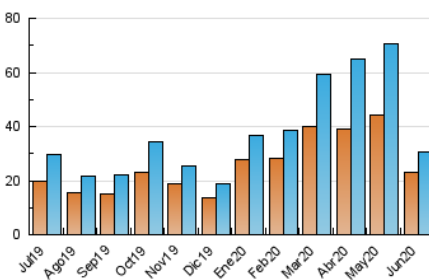

4.3 Per mesos

N. únics / Visites (x 1000)