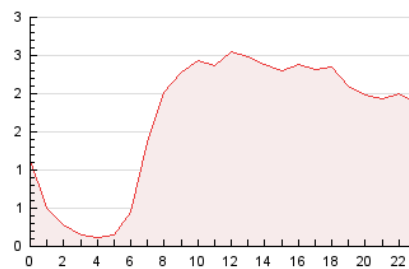

2. Seccions (Nacional)

	PÀGINES	%
HOME	6.313	15.83 %
RESTA	33.572	84.17 %

3. Per dia del mes (Nacional)

Dia	N. únics	Visites	Pàgines	Dia	N. únics	Visites	Pàgines	Dia	N. únics	Visites	Pàgines
1	1.342	1.410	1.890	11	757	828	1.194	21	636	680	1.001
2	1.164	1.251	1.665	12	977	1.048	1.434	22	1.031	1.104	1.561
3	968	1.072	1.454	13	992	1.046	1.287	23	834	892	1.173
4	857	953	1.403	14	821	866	1.060	24	653	710	1.087
5	1.048	1.104	1.472	15	1.078	1.151	1.571	25	796	875	1.307
6	774	829	1.115	16	847	913	1.352	26	925	1.006	1.429
7	1.234	1.296	1.617	17	777	837	1.313	27	631	669	840
8	1.180	1.277	1.725	18	686	750	1.107	28	704	756	993
9	1.109	1.191	1.649	19	648	700	1.046	29	825	901	1.327
10	906	988	1.455	20	631	680	1.029	30	780	861	1.329

4. Gràfiques (Nacional)

4.1 Per dia de la setmana (promig)

N. únics / Visites (x 100)

Pàgines (x 100)

4.2 Per franja horària (promig)

Visites (x 1000)

Pàgines (x 1000)

4.3 Per mesos