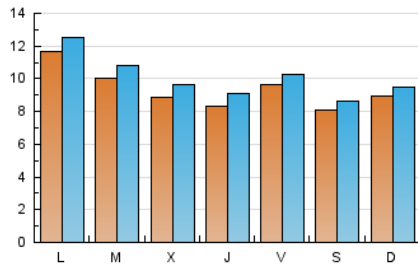

4. Gràfiques (Nacional i Internacional)

4.1 Per dia de la setmana (promig)

N. únics / Visites (x 100)