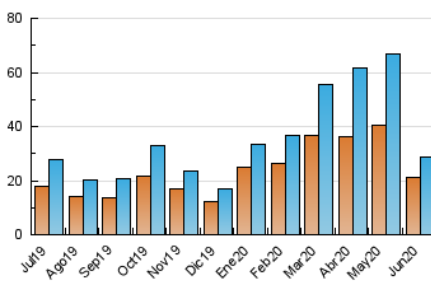

4.3 Per mesos

N. únics / Visites (x 1000)