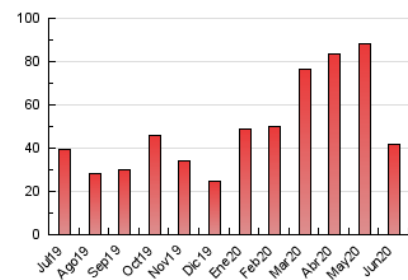

Pàgines (x 1000)