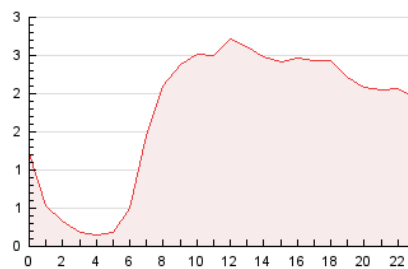

2. Seccions (Nacional i Internacional)

	PÀGINES	%
HOME	6.473	15.41 %
RESTA	35.522	84.59 %

3. Per dia del mes (Nacional i Internacional)

Dia	N. únics	Visites	Pàgines	Dia	N. únics	Visites	Pàgines	Dia	N. únics	Visites	Pàgines
1	1.399	1.468	1.955	11	812	884	1.256	21	671	716	1.050
2	1.244	1.332	1.753	12	1.066	1.139	1.534	22	1.128	1.204	1.668
3	1.040	1.144	1.534	13	1.043	1.097	1.351	23	883	942	1.227
4	919	1.015	1.470	14	865	910	1.111	24	683	742	1.127
5	1.102	1.160	1.537	15	1.150	1.225	1.649	25	843	923	1.362
6	841	896	1.196	16	904	971	1.417	26	987	1.070	1.511
7	1.306	1.371	1.696	17	831	892	1.377	27	680	719	919
8	1.281	1.378	1.829	18	740	804	1.174	28	751	805	1.051
9	1.168	1.253	1.733	19	693	745	1.095	29	894	972	1.403
10	996	1.078	1.556	20	682	731	1.081	30	822	903	1.373

4. Gràfiques (Nacional i Internacional)

4.1 Per dia de la setmana (promig)

N. únics / Visites (x 100)

Pàgines (x 100)

4.2 Per franja horària (promig)

Visites (x 1000)

Pàgines (x 1000)

4.3 Per mesos