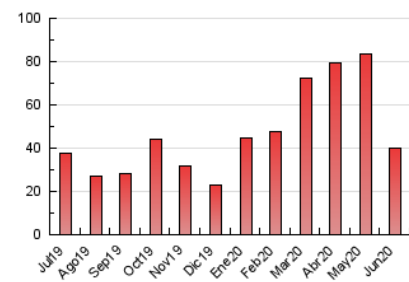

Pàgines (x 1000)