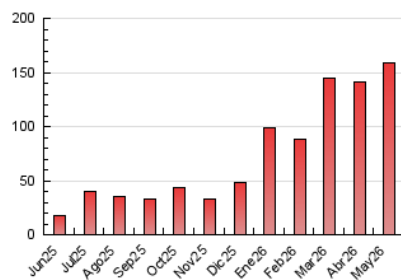

##### 4.1 Per dia de la setmana (promig)

N. únics / Visites (x 100)

Pàgines (x 100)

##### 4.2 Per franja horària (promig)

Visites\_ (x 1000)

Pàgines (x 1000)

##### 4.3 Per mesos

N. únics / Visites (x 1000)

Pàgines (x 1000)