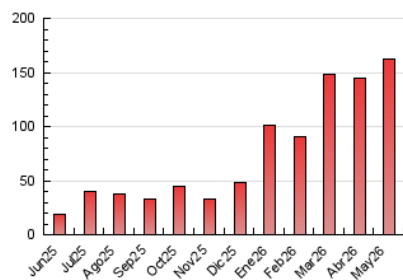

##### 4.2 Per franja horària (promig)

Visites\_ (x 1000)

Pàgines (x 1000)

##### 4.3 Per mesos

N. únics / Visites (x 1000)

Pàgines (x 1000)