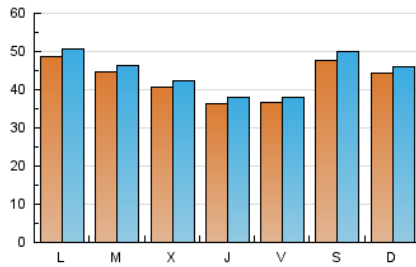

4. Gràfiques (Nacional)

4.1 Per dia de la setmana (promig)

N. únics / Visites (x 100)