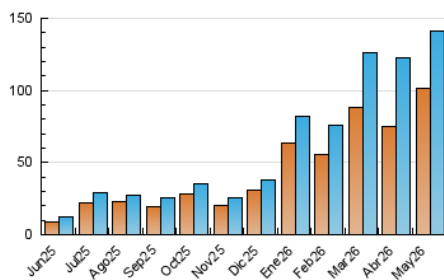

##### 4.1 Per dia de la setmana (promig)

N. únics / Visites (x 100)

Pàgines (x 100)

##### 4.2 Per franja horària (promig)

Visites\_ (x 1000)

Pàgines (x 1000)

##### 4.3 Per mesos

N. únics / Visites (x 1000)

Pàgines (x 1000)