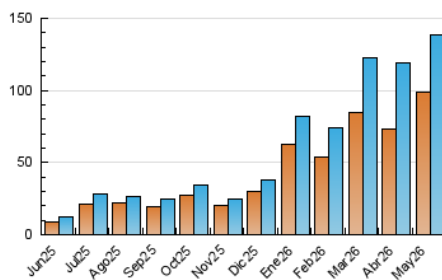

##### 4.1 Per dia de la setmana (promig)

N. únics / Visites (x 100)

Pàgines (x 100)

##### 4.2 Per franja horària (promig)

Visites\_ (x 1000)

Pàgines (x 1000)

##### 4.3 Per mesos

N. únics / Visites (x 1000)

Pàgines (x 1000)