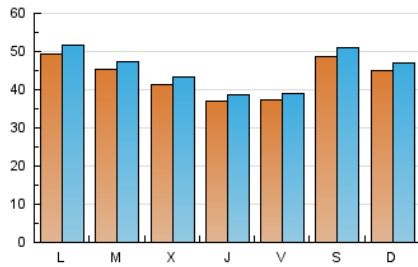

4. Gràfiques (Nacional i Internacional)

4.1 Per dia de la setmana (promig)

N. únics / Visites (x 100)