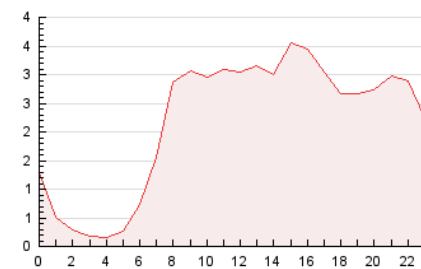

2. Seccions (Nacional i Internacional)

	PÀGINES	%
HOME	5.692	10.88 %
RESTA	46.642	89.12 %

3. Per dia del mes (Nacional i Internacional)

Dia	N. únics	Visites	Pàgines	Dia	N. únics	Visites	Pàgines	Dia	N. únics	Visites	Pàgines
1	501	544	790	11	1.842	1.936	2.426	21	446	473	640
2	786	859	1.232	12	1.456	1.550	1.997	22	679	728	895
3	1.118	1.202	1.614	13	1.290	1.366	1.679	23	1.114	1.204	1.590
4	1.029	1.134	1.437	14	879	926	1.161	24	1.869	1.979	2.445
5	1.079	1.167	1.545	15	720	778	1.054	25	1.078	1.171	1.556
6	838	894	1.258	16	1.819	1.938	2.424	26	1.036	1.099	1.366
7	574	635	874	17	1.986	2.124	2.599	27	1.247	1.317	1.703
8	418	462	621	18	2.948	3.093	3.662	28	749	810	1.053
9	878	978	1.373	19	1.302	1.398	1.807	29	643	689	891
10	4.871	5.164	6.155	20	837	893	1.185	30	1.217	1.329	1.785
								31	1.021	1.100	1.517

4. Gràfiques (Nacional i Internacional)

4.1 Per dia de la setmana (promig)

N. únics / Visites (x 100)

Pàgines (x 100)

4.2 Per franja horària (promig)

Visites (x 1000)

Pàgines (x 1000)

4.3 Per mesos