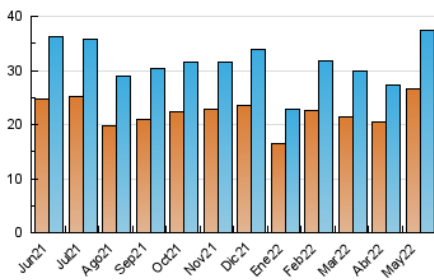

4.3 Per mesos

N. únics / Visites (x 1000)