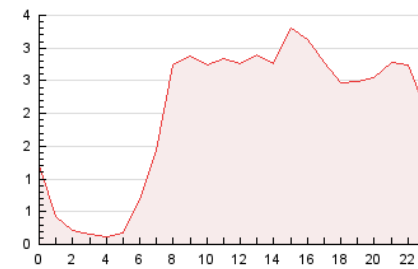

2. Seccions (Nacional)

	PÀGINES	%
HOME	5.552	11.48 %
RESTA	42.802	88.52 %

3. Per dia del mes (Nacional)

Dia	N. únics	Visites	Pàgines	Dia	N. únics	Visites	Pàgines	Dia	N. únics	Visites	Pàgines
1	459	501	742	11	1.693	1.783	2.249	21	402	429	583
2	669	742	1.099	12	1.306	1.400	1.844	22	631	678	842
3	994	1.074	1.466	13	1.173	1.249	1.560	23	968	1.058	1.430
4	927	1.027	1.322	14	811	858	1.089	24	1.700	1.808	2.270
5	935	1.021	1.392	15	646	704	977	25	983	1.075	1.454
6	732	788	1.148	16	1.659	1.777	2.260	26	887	950	1.204
7	517	576	802	17	1.835	1.973	2.433	27	1.058	1.124	1.487
8	374	414	555	18	2.800	2.945	3.503	28	666	726	958
9	783	879	1.269	19	1.168	1.260	1.662	29	568	614	806
10	4.627	4.906	5.858	20	758	813	1.098	30	1.089	1.196	1.639
								31	875	952	1.353

4. Gràfiques (Nacional)

4.1 Per dia de la setmana (promig)

N. únics / Visites (x 100)

Pàgines (x 100)

4.2 Per franja horària (promig)

Visites__ (x 1000)

Pàgines (x 1000)

4.3 Per mesos