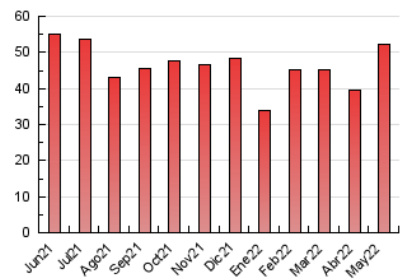

Pàgines (x 1000)