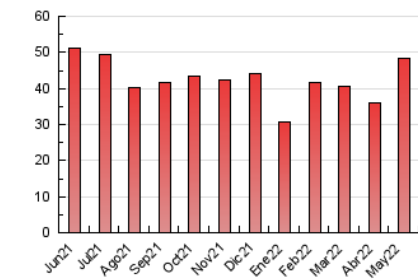

Pàgines (x 1000)