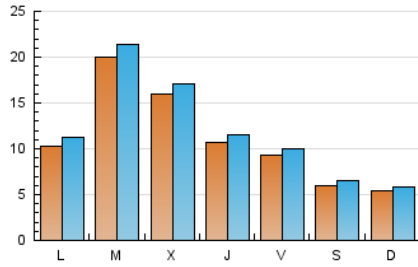

4. Gràfiques (Nacional)

4.1 Per dia de la setmana (promig)

N. únics / Visites (x 100)