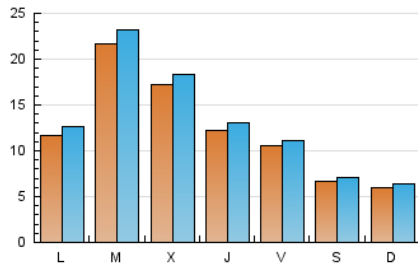

4. Gràfiques (Nacional i Internacional)

4.1 Per dia de la setmana (promig)

N. únics / Visites (x 100)