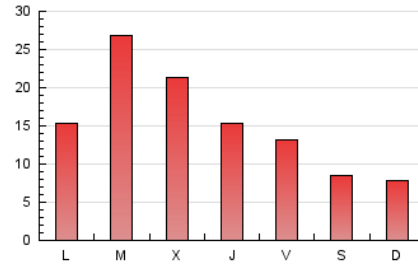

Pàgines (x 100)