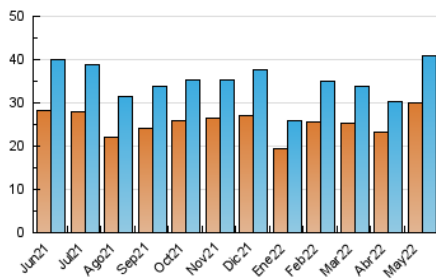

4.3 Per mesos

N. únics / Visites (x 1000)