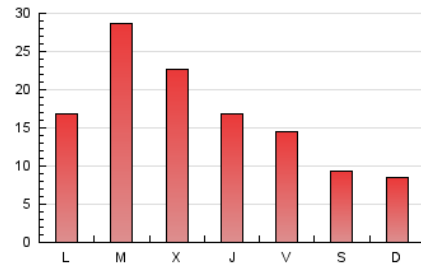

Pàgines (x 100)