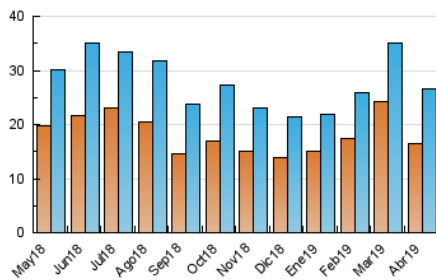

4.3 Per mesos

N. únics / Visites (x 1000)