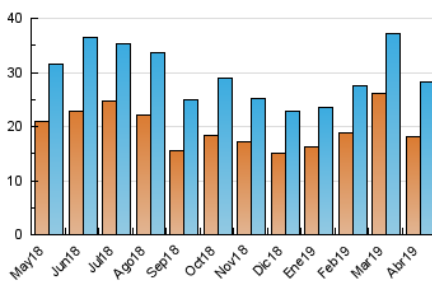

4.3 Per mesos

N. únics / Visites (x 1000)