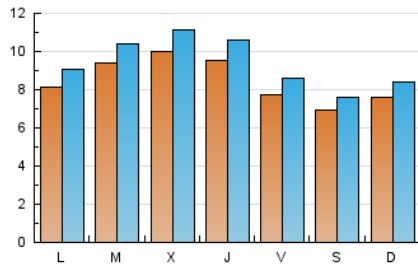

4. Gràfiques (Nacional i Internacional)

4.1 Per dia de la setmana (promig)

N. únics / Visites (x 100)