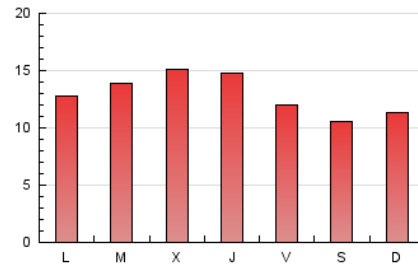

Pàgines (x 100)