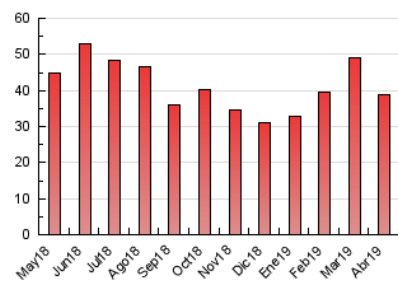

Pàgines (x 1000)