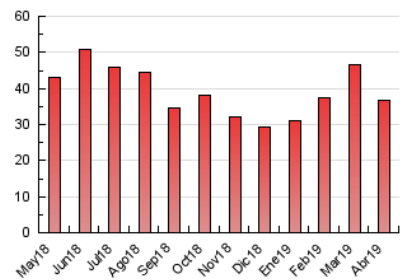

Pàgines (x 1000)