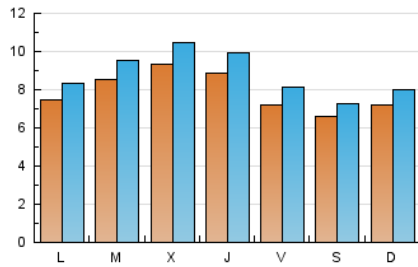

4. Gràfiques (Nacional)

4.1 Per dia de la setmana (promig)

N. únics / Visites (x 100)