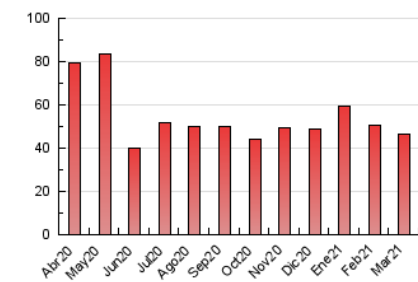

Pàgines (x 1000)