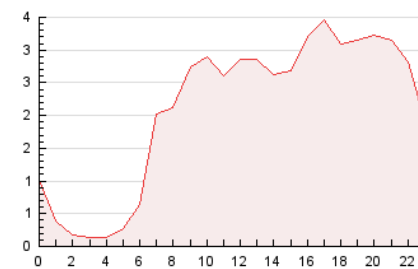

2. Seccions (Nacional i Internacional)

	PÀGINES	%
HOME	7.634	15.20 %
RESTA	42.605	84.80 %

3. Per dia del mes (Nacional i Internacional)

Dia	N. únics	Visites	Pàgines	Dia	N. únics	Visites	Pàgines	Dia	N. únics	Visites	Pàgines
1	1.010	1.097	1.606	11	967	1.072	1.539	21	412	462	684
2	1.031	1.117	1.586	12	2.356	2.471	3.078	22	743	810	1.192
3	898	998	1.461	13	1.562	1.693	2.151	23	834	932	1.369
4	1.267	1.356	1.791	14	1.972	2.091	2.562	24	1.275	1.392	2.233
5	655	710	1.037	15	1.047	1.140	1.569	25	2.182	2.390	3.186
6	663	721	972	16	951	1.046	1.493	26	1.346	1.449	1.947
7	832	897	1.115	17	1.243	1.324	1.730	27	685	737	985
8	1.149	1.258	1.796	18	906	992	1.428	28	984	1.045	1.352
9	757	842	1.183	19	797	872	1.261	29	1.443	1.530	1.996
10	1.079	1.165	1.706	20	521	560	754	30	1.519	1.650	2.234
								31	794	868	1.243

4. Gràfiques (Nacional i Internacional)

4.1 Per dia de la setmana (promig)

N. únics / Visites (x 100)

Pàgines (x 100)

4.2 Per franja horària (promig)

Visites (x 1000)

Pàgines (x 1000)

4.3 Per mesos