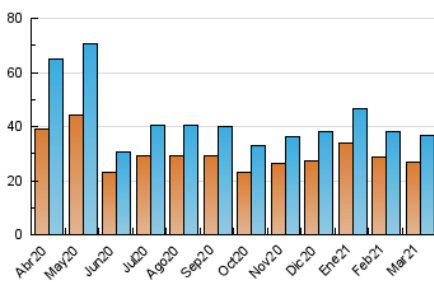

4.3 Per mesos

N. únics / Visites (x 1000)