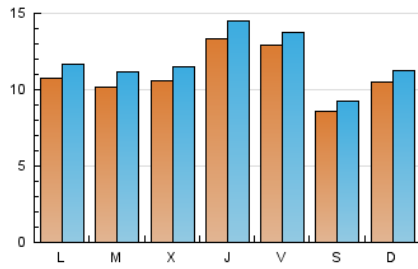

4. Gràfiques (Nacional i Internacional)

4.1 Per dia de la setmana (promig)

N. únics / Visites (x 100)