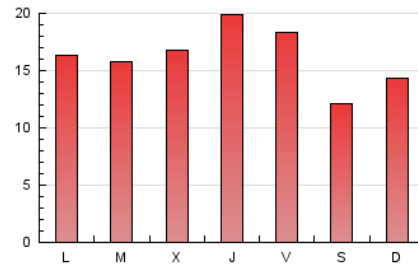

Pàgines (x 100)