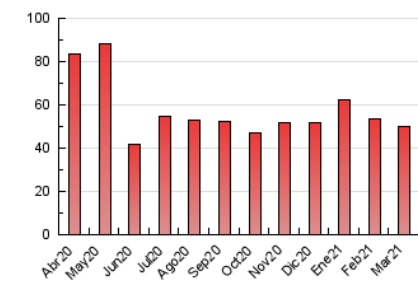

Pàgines (x 1000)