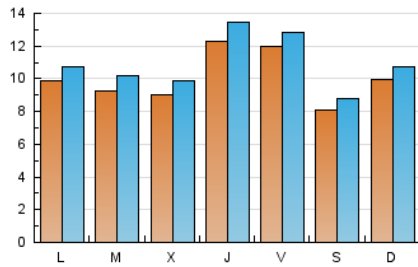

4. Gràfiques (Nacional)

4.1 Per dia de la setmana (promig)

N. únics / Visites (x 100)