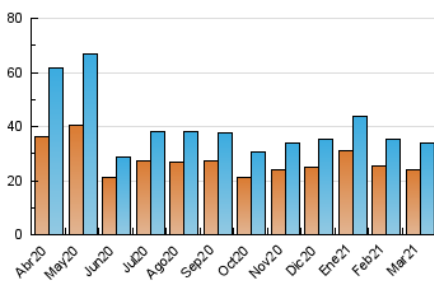

4.3 Per mesos

N. únics / Visites (x 1000)