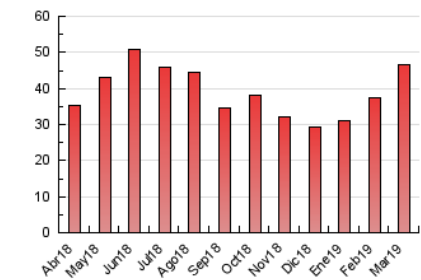

Pàgines (x 1000)