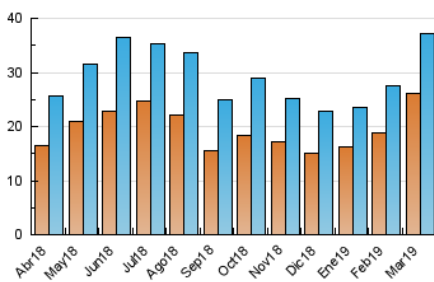

4.3 Per mesos

N. únics / Visites (x 1000)