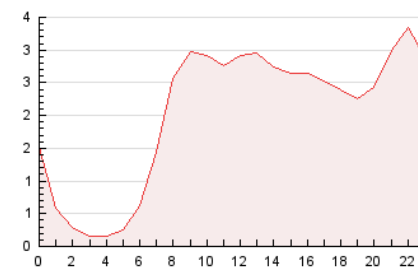

2. Seccions (Nacional i Internacional)

	PÀGINES	%
HOME	6.886	14.07 %
RESTA	42.072	85.93 %

3. Per dia del mes (Nacional i Internacional)

Dia	N. únics	Visites	Pàgines	Dia	N. únics	Visites	Pàgines	Dia	N. únics	Visites	Pàgines
1	819	879	1.269	11	1.000	1.065	1.519	21	1.057	1.152	1.559
2	684	715	897	12	925	1.026	1.374	22	835	905	1.189
3	1.205	1.337	1.721	13	1.147	1.296	1.770	23	695	749	1.005
4	2.048	2.262	3.095	14	1.435	1.575	2.244	24	1.308	1.396	1.651
5	1.281	1.411	1.925	15	1.661	1.782	2.442	25	1.823	1.917	2.444
6	902	973	1.337	16	1.007	1.070	1.337	26	1.451	1.553	2.043
7	975	1.052	1.461	17	746	790	1.007	27	1.649	1.759	2.227
8	1.204	1.287	1.705	18	1.111	1.213	1.609	28	938	1.026	1.354
9	1.322	1.365	1.631	19	994	1.064	1.458	29	897	975	1.277
10	826	873	1.066	20	1.267	1.388	1.766	30	552	606	763
								31	572	633	813

4. Gràfiques (Nacional i Internacional)

4.1 Per dia de la setmana (promig)

N. únics / Visites (x 100)

Pàgines (x 100)

4.2 Per franja horària (promig)

Visites (x 1000)

Pàgines (x 1000)

4.3 Per mesos