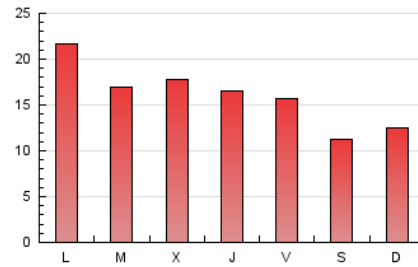

Pàgines (x 100)