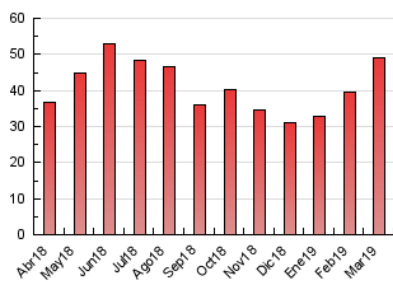

Pàgines (x 1000)