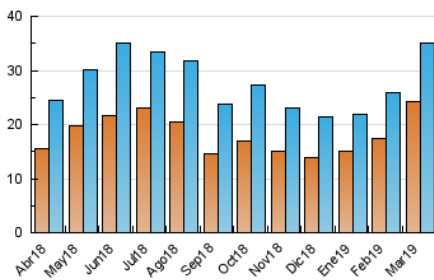

4.3 Per mesos

N. únics / Visites (x 1000)