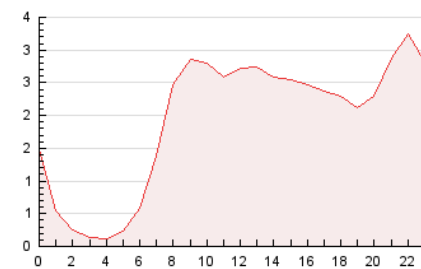

2. Seccions (Nacional)

	PÀGINES	%
HOME	6.596	14.17 %
RESTA	39.949	85.83 %

3. Per dia del mes (Nacional)

Dia	N. únics	Visites	Pàgines	Dia	N. únics	Visites	Pàgines	Dia	N. únics	Visites	Pàgines
1	771	831	1.208	11	943	1.008	1.454	21	968	1.061	1.462
2	653	680	853	12	832	931	1.264	22	773	843	1.122
3	1.170	1.301	1.674	13	1.082	1.226	1.682	23	660	714	966
4	1.936	2.146	2.960	14	1.368	1.507	2.162	24	1.243	1.330	1.577
5	1.193	1.322	1.830	15	1.577	1.695	2.345	25	1.723	1.815	2.318
6	840	909	1.268	16	956	1.017	1.274	26	1.374	1.476	1.955
7	908	983	1.387	17	686	729	927	27	1.557	1.664	2.121
8	1.133	1.215	1.624	18	1.035	1.136	1.520	28	860	944	1.261
9	1.274	1.315	1.574	19	915	985	1.362	29	841	917	1.212
10	791	836	1.025	20	1.181	1.301	1.674	30	515	569	709
								31	541	601	775

4. Gràfiques (Nacional)

4.1 Per dia de la setmana (promig)

N. únics / Visites (x 100)

Pàgines (x 100)

4.2 Per franja horària (promig)

Visites (x 1000)

Pàgines (x 1000)

4.3 Per mesos