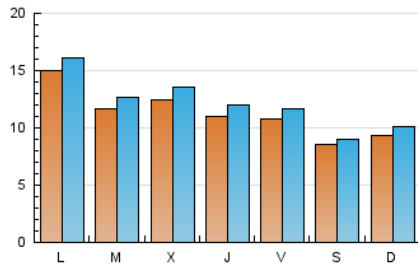

4. Gràfiques (Nacional i Internacional)

4.1 Per dia de la setmana (promig)

N. únics / Visites (x 100)