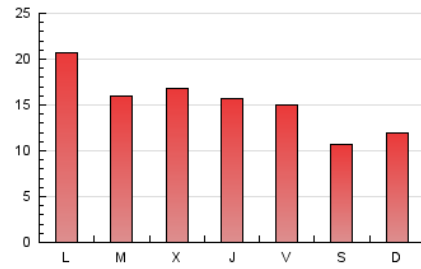

Pàgines (x 100)