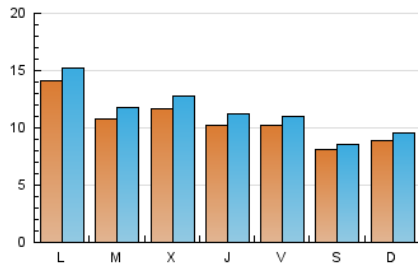

4. Gràfiques (Nacional)

4.1 Per dia de la setmana (promig)

N. únics / Visites (x 100)