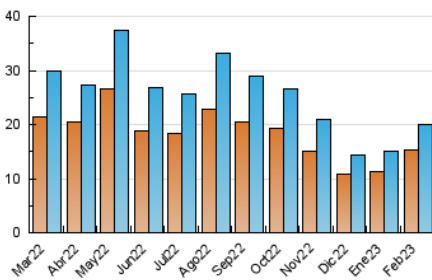

4.3 Per mesos

N. únics / Visites (x 1000)