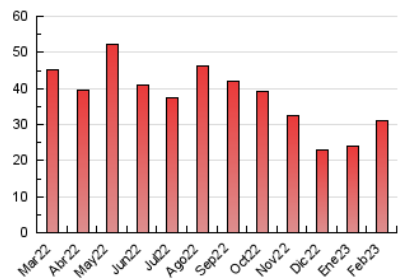

Pàgines (x 1000)