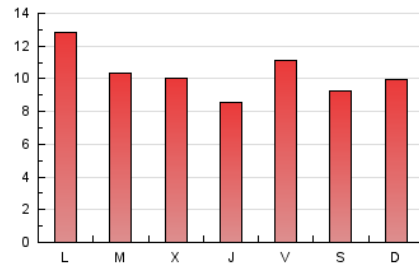

Pàgines (x 100)