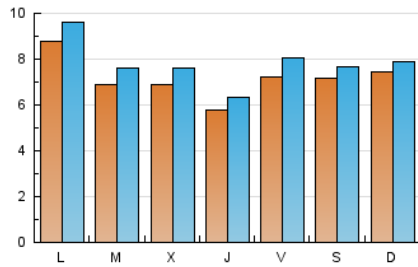

4. Gràfiques (Nacional i Internacional)

4.1 Per dia de la setmana (promig)

N. únics / Visites (x 100)