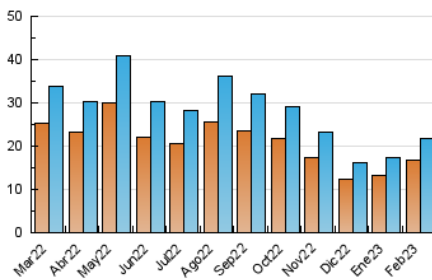

4.3 Per mesos

N. únics / Visites (x 1000)