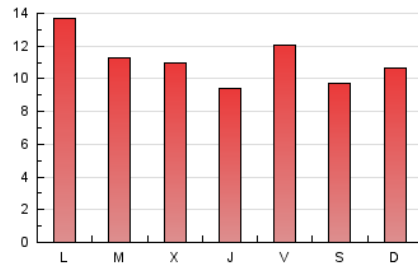

Pàgines (x 100)