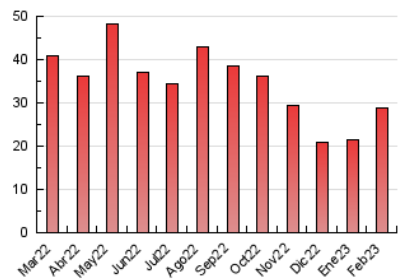

Pàgines (x 1000)