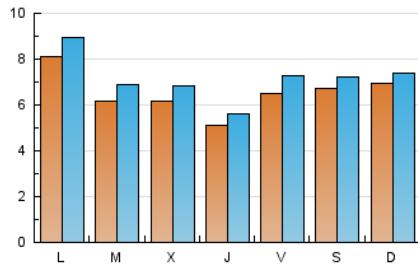

4. Gràfiques (Nacional)

4.1 Per dia de la setmana (promig)

N. únics / Visites (x 100)