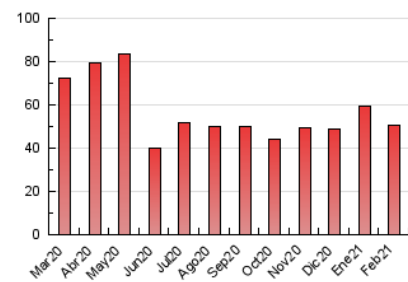

Pàgines (x 1000)