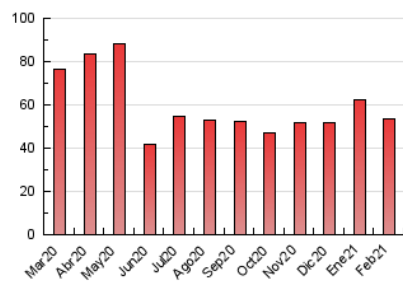

Pàgines (x 1000)