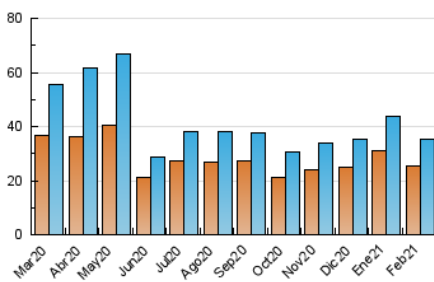

4.3 Per mesos

N. únics / Visites (x 1000)