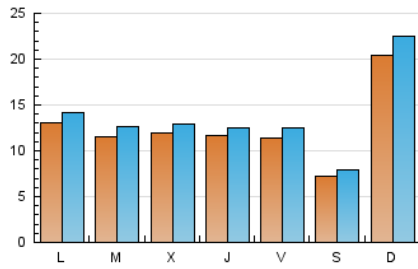

4. Gràfiques (Nacional i Internacional)

4.1 Per dia de la setmana (promig)

N. únics / Visites (x 100)