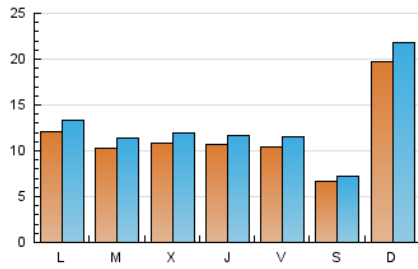

4. Gràfiques (Nacional)

4.1 Per dia de la setmana (promig)

N. únics / Visites (x 100)