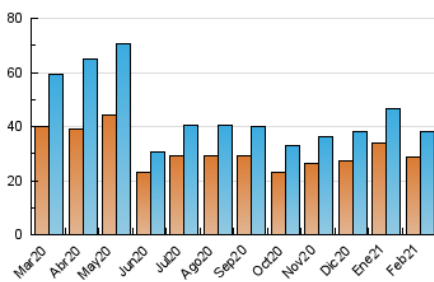

4.3 Per mesos

N. únics / Visites (x 1000)