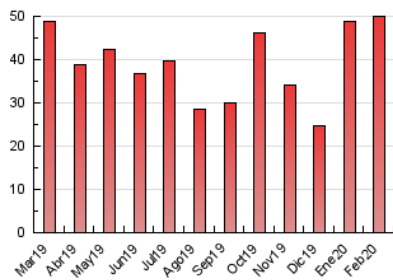

Pàgines (x 1000)