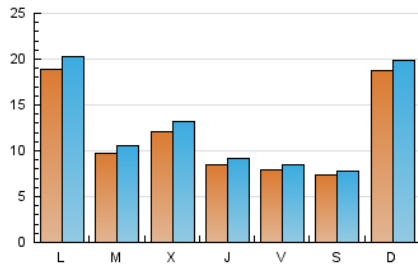

4. Gràfiques (Nacional)

4.1 Per dia de la setmana (promig)

N. únics / Visites (x 100)