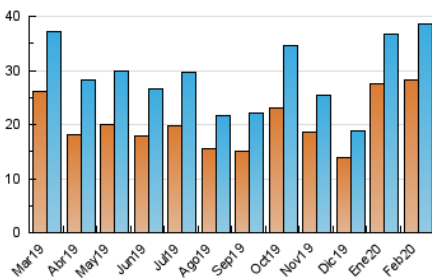

4.3 Per mesos

N. únics / Visites (x 1000)