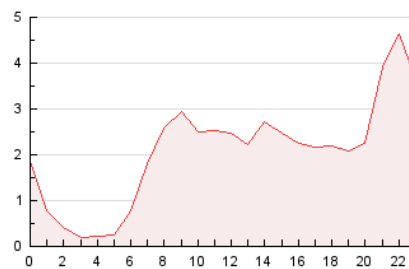

### 3. Per dia del mes (Nacional i Internacional)

Dia	N. únics	Visites	Pàgines	Dia	N. únics	Visites	Pàgines	Dia	N. únics	Visites	Pàgines
1	1.211	1.283	1.605	11	798	866	1.240	21	818	877	1.243
2	1.631	1.701	2.113	12	862	934	1.341	22	653	692	930
3	778	827	1.150	13	690	758	1.016	23	1.747	1.966	2.450
4	721	771	1.044	14	795	851	1.159	24	1.626	1.752	2.336
5	1.228	1.354	1.875	15	482	513	703	25	1.260	1.358	1.732
6	939	989	1.321	16	3.875	3.992	4.767	26	1.740	1.849	2.362
7	698	773	1.048	17	4.729	5.060	6.027	27	879	964	1.242
8	633	660	842	18	1.344	1.463	1.926	28	1.103	1.166	1.455
9	560	610	777	19	1.309	1.446	1.953	29	1.016	1.084	1.403
10	778	839	1.213	20	1.162	1.260	1.612				

4. Gràfiques (Nacional i Internacional)

4.1 Per dia de la setmana (promig)

N. únics / Visites (x 100)

Pàgines (x 100)

4.2 Per franja horària (promig)

Visites (x 1000)

Pàgines (x 1000)

4.3 Per mesos