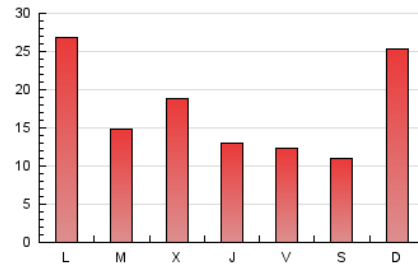

Pàgines (x 100)