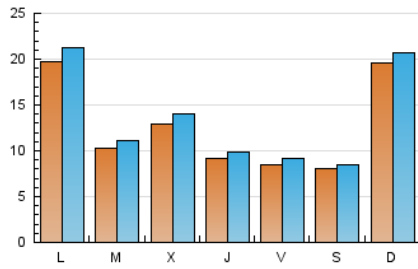

4. Gràfiques (Nacional i Internacional)

4.1 Per dia de la setmana (promig)

N. únics / Visites (x 100)