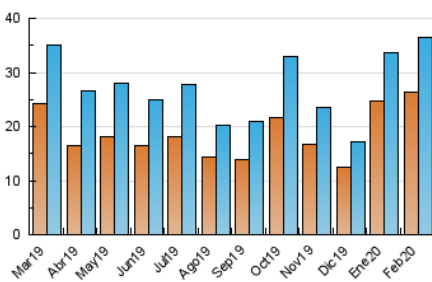

4.3 Per mesos

N. únics / Visites (x 1000)