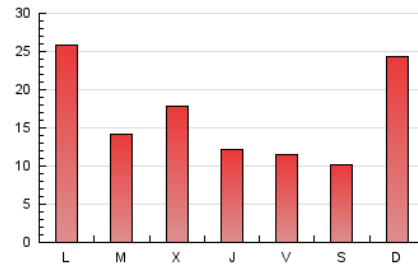

Pàgines (x 100)