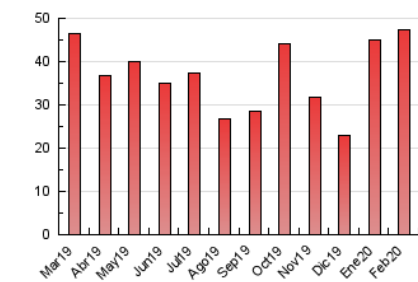

Pàgines (x 1000)