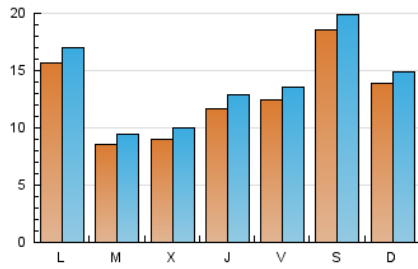

4. Gràfiques (Nacional)

4.1 Per dia de la setmana (promig)

N. únics / Visites (x 100)