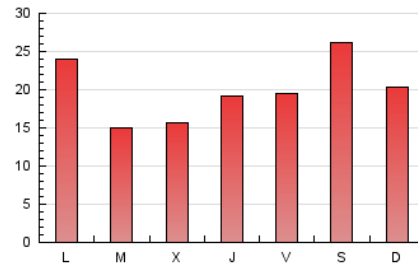

Pàgines (x 100)