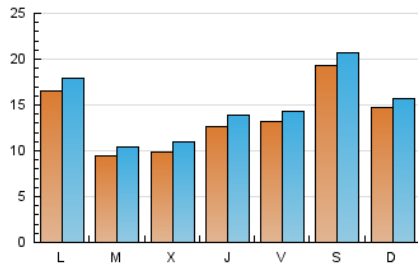

1. Xifres totals i promitjos (Nacional i Internacional)

MES - ANY	NAVEGADORS ÚNICS	VISITES	PÀGINES
Gener - 2021	33.761	46.656	62.544
PROMIG DIARI	1.388	1.505	2.018
PROMIG DILLUNS-DIVENDRES	1.239	1.353	1.872
PROMIG DISSABTE-DIUMENGE	1.701	1.824	2.324
PÀGINES / VISITES	1,34		
DURADA MITJA VISITES	0:00:54		
DURADA MITJA PÀGINES	0:02:37		

2. Seccions (Nacional i Internacional)

	PÀGINES	%
HOME	7.127	11.40 %
RESTA	55.417	88.60 %

3. Per dia del mes (Nacional i Internacional)

Dia	N. únics	Visites	Pàgines	Dia	N. únics	Visites	Pàgines	Dia	N. únics	Visites	Pàgines
1	849	922	1.265	11	1.978	2.091	2.704	21	993	1.080	1.557
2	810	879	1.186	12	1.193	1.302	1.842	22	754	819	1.229
3	1.504	1.623	2.149	13	1.074	1.211	1.790	23	753	796	1.016
4	2.186	2.357	3.106	14	1.370	1.530	2.045	24	530	566	738
5	770	836	1.228	15	1.041	1.141	1.520	25	1.495	1.635	2.240
6	498	569	848	16	625	667	908	26	1.010	1.098	1.530
7	956	1.073	1.524	17	693	752	1.006	27	1.162	1.276	1.795
8	1.026	1.107	1.557	18	971	1.077	1.556	28	1.719	1.848	2.560
9	4.642	4.911	5.916	19	830	923	1.404	29	2.931	3.196	4.146
10	3.587	3.801	4.678	20	1.207	1.326	1.861	30	2.844	3.123	4.042
								31	1.021	1.121	1.598

4. Gràfiques (Nacional i Internacional)

4.1 Per dia de la setmana (promig)

N. únics / Visites (x 100)

Pàgines (x 100)

4.2 Per franja horària (promig)

Visites (x 1000)

Pàgines (x 1000)

4.3 Per mesos