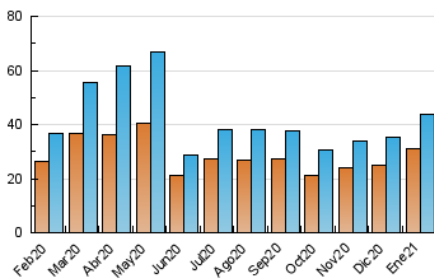

4.3 Per mesos

N. únics / Visites (x 1000)