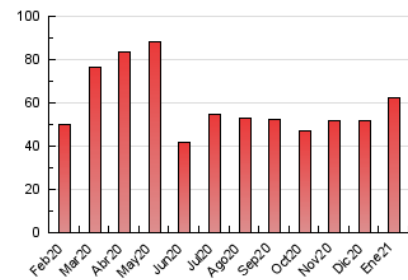

Pàgines (x 1000)