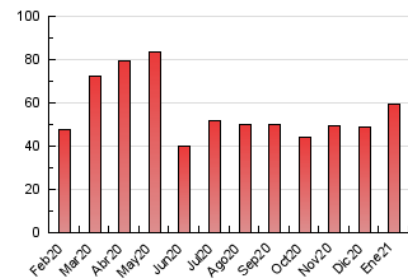

Pàgines (x 1000)