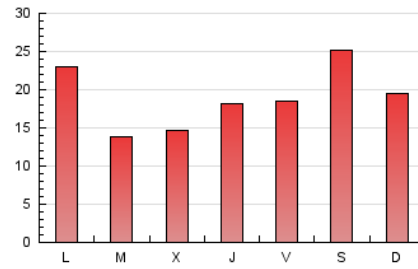

Pàgines (x 100)