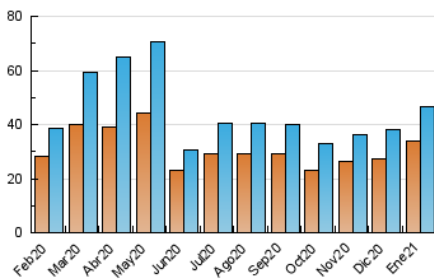

4.3 Per mesos

N. únics / Visites (x 1000)