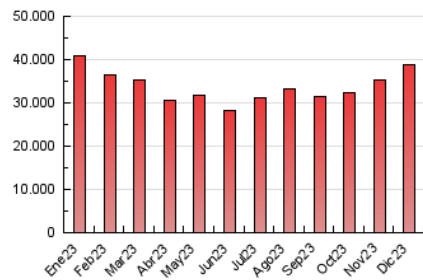

Pàgines (x 1000)