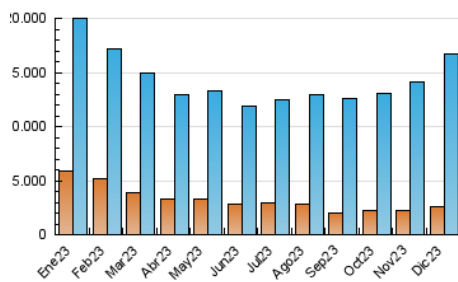

4.3 Per mesos

N. únics / Visites (x 1000)