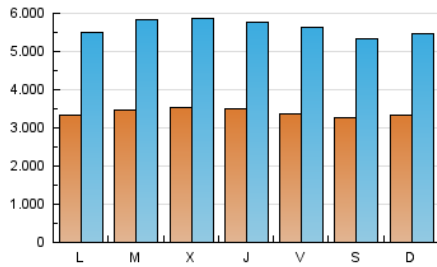

4. Gràfiques (Nacional i Internacional)

4.1 Per dia de la setmana (promig)

N. únics / Visites (x 100)