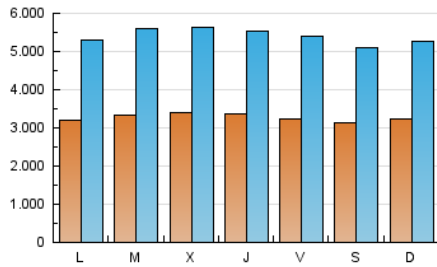

4. Gràfiques (Nacional)

4.1 Per dia de la setmana (promig)

N. únics / Visites (x 100)