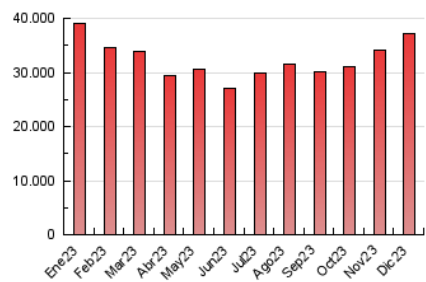

Pàgines (x 1000)