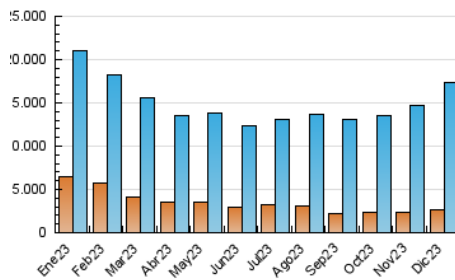

4.3 Per mesos

N. únics / Visites (x 1000)