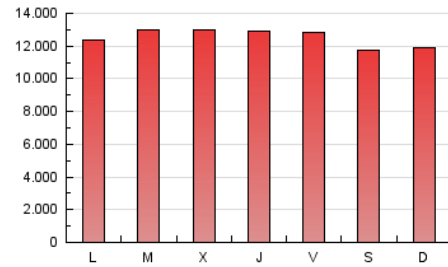

Pàgines (x 100)