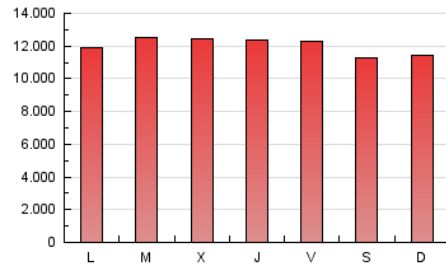

Pàgines (x 100)