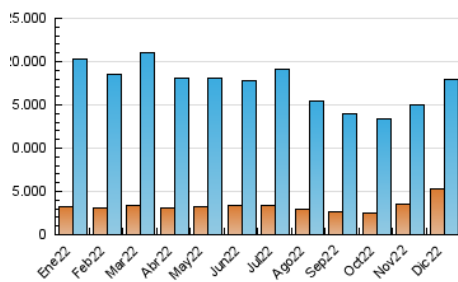

4.3 Per mesos

N. únics / Visites (x 1000)