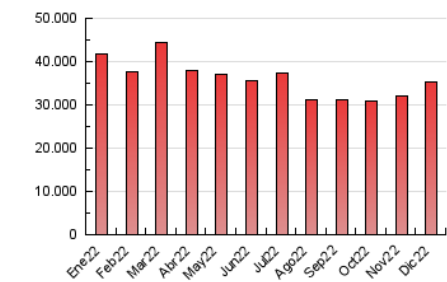

##### 4.2 Per franja horària (promig)

Visites (x 1000)

Pàgines (x 1000)

##### 4.3 Per mesos

N. únics / Visites (x 1000)

Pàgines (x 1000)