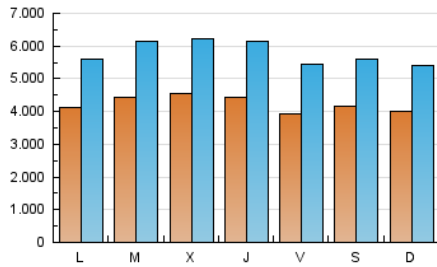

4. Gràfiques (Nacional i Internacional)

4.1 Per dia de la setmana (promig)

N. únics / Visites (x 100)