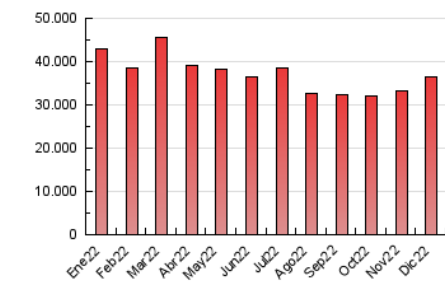

Pàgines (x 1000)