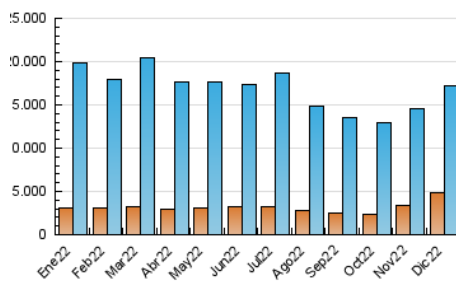

##### 4.1 Per dia de la setmana (promig)

N. únics / Visites (x 100)

Pàgines (x 100)

##### 4.2 Per franja horària (promig)

Visites (x 1000)

Pàgines (x 1000)

##### 4.3 Per mesos

N. únics / Visites (x 1000)

Pàgines (x 1000)