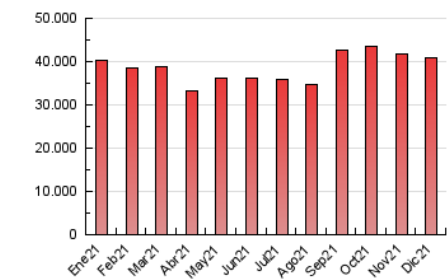

Pàgines (x 1000)