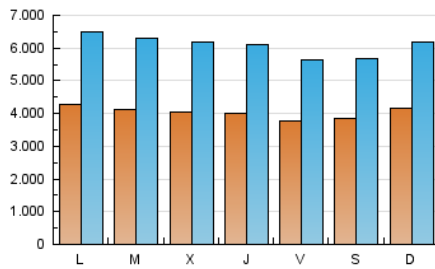

4. Gràfiques (Nacional)

4.1 Per dia de la setmana (promig)

N. únics / Visites (x 100)