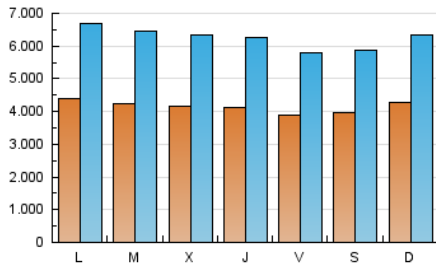

4. Gràfiques (Nacional i Internacional)

4.1 Per dia de la setmana (promig)

N. únics / Visites (x 100)