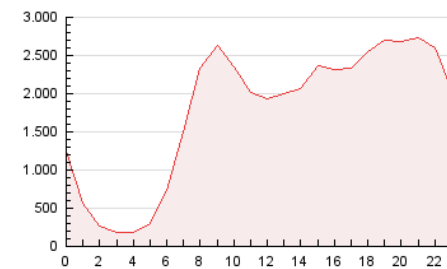

2. Seccions (Nacional)

	PÀGINES	%
HOME	10.144.695	24.87 %
RESTA	30.653.643	75.13 %

3. Per dia del mes (Nacional)

Dia	N. únics	Visites	Pàgines	Dia	N. únics	Visites	Pàgines	Dia	N. únics	Visites	Pàgines
1	382.493	579.557	1.359.754	11	380.982	552.963	1.160.537	21	420.539	652.266	1.386.360
2	391.062	596.620	1.335.820	12	423.190	624.262	1.299.550	22	422.210	652.516	1.397.592
3	356.272	530.305	1.186.841	13	444.021	667.731	1.421.993	23	429.688	658.328	1.378.278
4	368.066	548.380	1.205.342	14	396.004	596.117	1.298.707	24	352.540	519.373	1.084.545
5	389.721	577.580	1.213.328	15	396.094	587.264	1.261.807	25	407.788	608.196	1.249.205
6	397.597	590.212	1.226.240	16	382.648	563.883	1.200.190	26	467.197	694.362	1.390.588
7	364.817	535.885	1.110.577	17	379.349	571.648	1.244.490	27	481.737	732.656	1.492.157
8	380.203	583.004	1.319.809	18	377.321	569.064	1.221.959	28	472.588	729.882	1.718.341
9	402.569	618.425	1.327.348	19	384.641	577.750	1.269.345	29	448.231	686.163	1.496.841
10	404.296	607.367	1.323.683	20	393.957	611.032	1.376.584	30	397.840	610.512	1.385.329
								31	386.018	589.669	1.455.198

4. Gràfiques (Nacional)

4.1 Per dia de la setmana (promig)

N. únics / Visites (x 100)

Pàgines (x 100)

4.2 Per franja horària (promig)

Visites (x 1000)

Pàgines (x 1000)

4.3 Per mesos