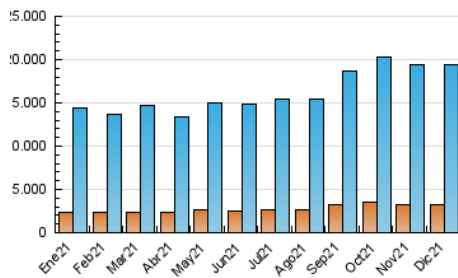

4.3 Per mesos

N. únics / Visites (x 1000)