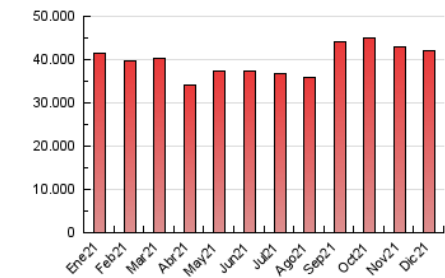

Pàgines (x 1000)