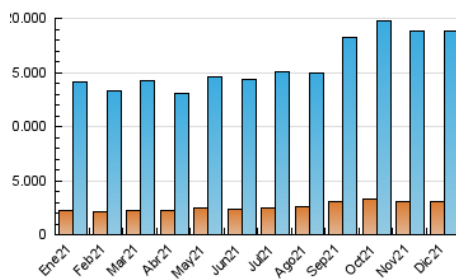

4.3 Per mesos

N. únics / Visites (x 1000)