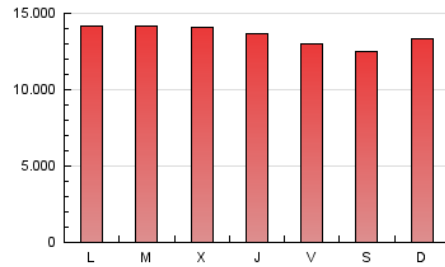

Pàgines (x 100)