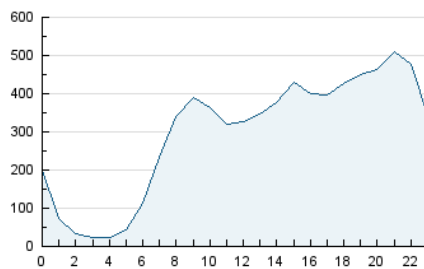

2. Seccions (Nacional)

	PÀGINES	%
HOME	0	0 %
RESTA	36.749.343	100.00 %

3. Per dia del mes (Nacional)

Dia	N. únics	Visites	Pàgines	Dia	N. únics	Visites	Pàgines	Dia	N. únics	Visites	Pàgines
1	255.046	427.895	1.242.696	11	277.780	441.869	1.206.672	21	264.736	452.337	1.247.045
2	244.202	408.410	1.184.827	12	270.122	427.341	1.167.664	22	274.403	466.577	1.299.201
3	228.155	377.197	1.134.692	13	270.788	436.689	1.205.682	23	252.967	428.229	1.236.453
4	219.731	368.481	1.048.872	14	258.236	428.927	1.223.047	24	218.925	363.037	1.031.056
5	207.976	342.324	952.577	15	268.220	448.618	1.296.246	25	228.065	376.006	1.034.244
6	246.410	411.309	1.184.771	16	262.094	435.912	1.258.077	26	259.816	434.056	1.190.615
7	241.096	405.848	1.172.335	17	250.521	427.333	1.227.373	27	256.670	412.327	1.117.006
8	256.759	411.737	1.167.917	18	281.752	466.173	1.309.265	28	240.353	410.006	1.149.330
9	262.715	429.596	1.227.727	19	241.306	395.105	1.111.695	29	261.707	441.384	1.188.047
10	296.399	473.863	1.267.786	20	268.392	453.559	1.238.131	30	262.658	443.049	1.258.476
								31	250.535	409.664	1.169.818

4. Gràfiques (Nacional)

4.1 Per dia de la setmana (promig)

N. únics / Visites (x 100)

Pàgines (x 100)

4.2 Per franja horària (promig)

Visites (x 1000)

Pàgines (x 1000)

4.3 Per mesos