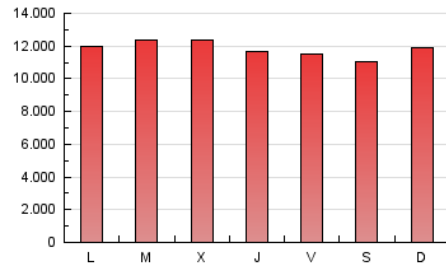

Pàgines (x 100)