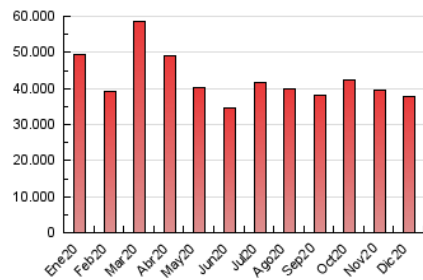

Pàgines (x 1000)