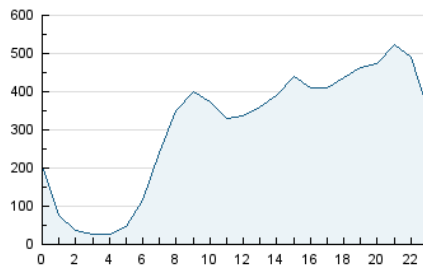

2. Seccions (Nacional i Internacional)

	PÀGINES	%
HOME	0	0 %
RESTA	37.793.613	100.00 %

3. Per dia del mes (Nacional i Internacional)

Dia	N. únics	Visites	Pàgines	Dia	N. únics	Visites	Pàgines	Dia	N. únics	Visites	Pàgines
1	262.990	440.854	1.280.277	11	285.812	454.342	1.240.743	21	272.479	464.889	1.281.244
2	252.236	421.374	1.222.289	12	277.642	438.875	1.200.271	22	282.193	479.384	1.335.094
3	235.698	389.340	1.170.717	13	278.132	448.318	1.238.131	23	260.191	439.849	1.268.947
4	227.234	380.542	1.082.463	14	265.862	441.379	1.259.214	24	225.213	373.015	1.058.817
5	214.670	352.929	981.344	15	276.216	461.483	1.333.979	25	234.206	385.770	1.060.691
6	254.019	423.293	1.219.560	16	270.279	448.935	1.295.977	26	266.396	444.552	1.220.018
7	249.098	418.767	1.209.623	17	258.611	440.484	1.263.773	27	263.652	423.409	1.146.731
8	264.571	424.228	1.202.803	18	289.619	478.592	1.344.451	28	247.449	421.518	1.180.720
9	270.838	442.519	1.264.897	19	248.480	406.269	1.142.365	29	268.992	452.917	1.218.452
10	304.997	487.606	1.305.527	20	276.039	465.583	1.270.755	30	270.420	455.400	1.293.235
								31	257.661	420.553	1.200.505

4. Gràfiques (Nacional i Internacional)

4.1 Per dia de la setmana (promig)

N. únics / Visites (x 100)

Pàgines (x 100)

4.2 Per franja horària (promig)

Visites (x 1000)

Pàgines (x 1000)

4.3 Per mesos