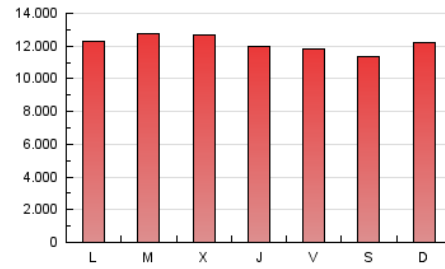

Pàgines (x 100)