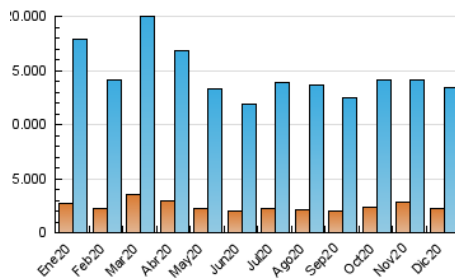

4.3 Per mesos

N. únics / Visites (x 1000)