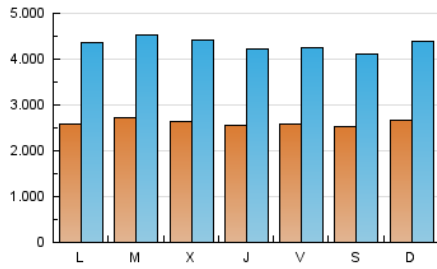

4. Gràfiques (Nacional i Internacional)

4.1 Per dia de la setmana (promig)

N. únics / Visites (x 100)