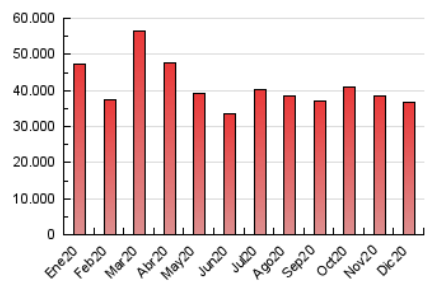

Pàgines (x 1000)