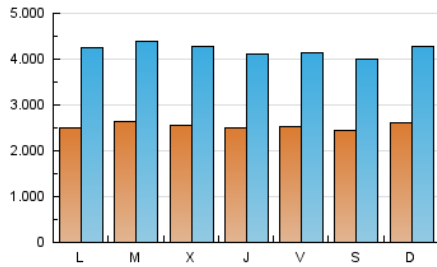

4. Gràfiques (Nacional)

4.1 Per dia de la setmana (promig)

N. únics / Visites (x 100)