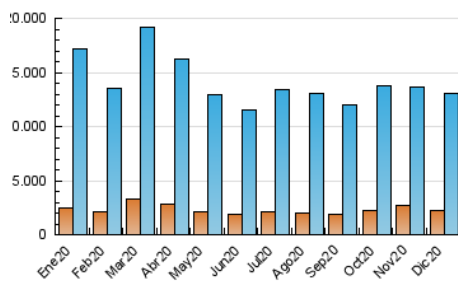

4.3 Per mesos

N. únics / Visites (x 1000)