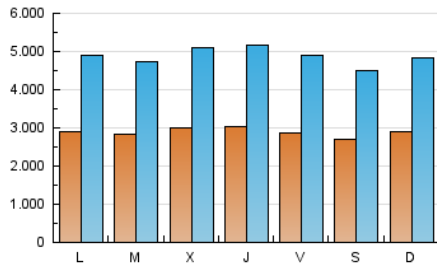

4. Gràfiques (Nacional)

4.1 Per dia de la setmana (promig)

N. únics / Visites (x 100)