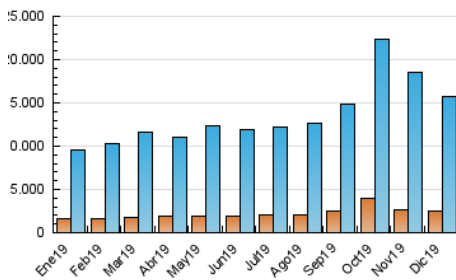

4.3 Per mesos

N. únics / Visites (x 1000)