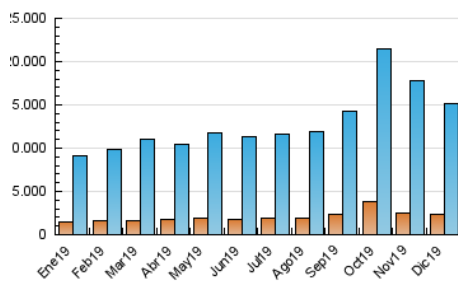

4.3 Per mesos

N. únics / Visites (x 1000)