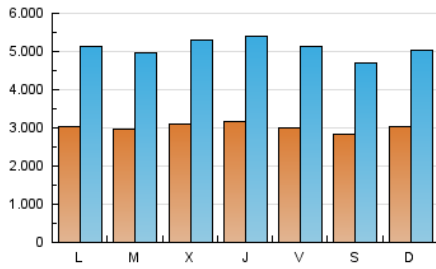

4. Gràfiques (Nacional i Internacional)

4.1 Per dia de la setmana (promig)

N. únics / Visites (x 100)