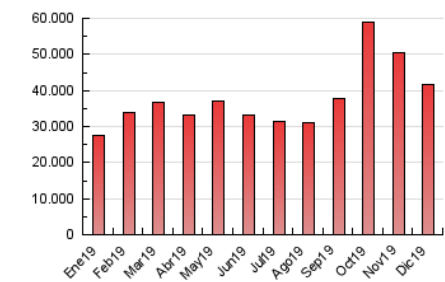

Pàgines (x 1000)