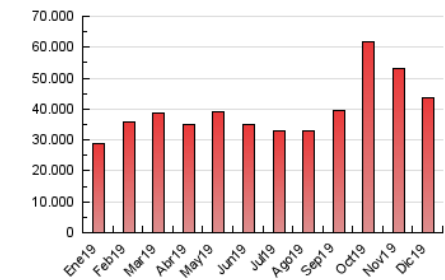

Pàgines (x 1000)