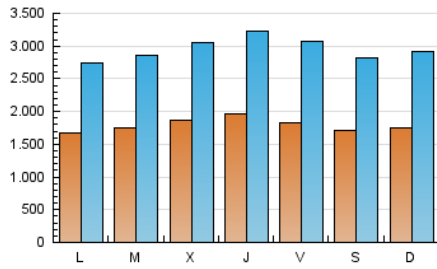

4. Gràfiques (Nacional i Internacional)

4.1 Per dia de la setmana (promig)

N. únics / Visites (x 100)