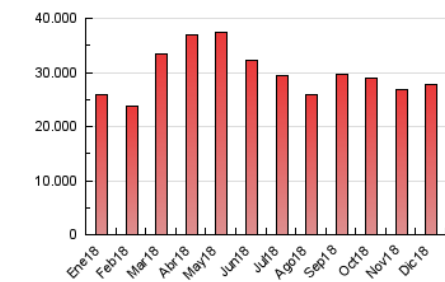

Pàgines (x 1000)