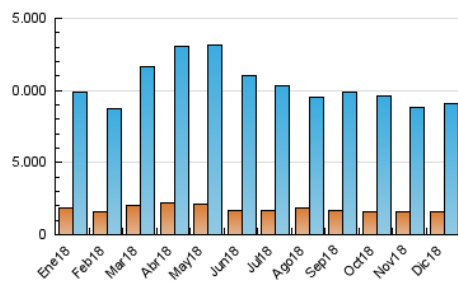

4.3 Per mesos

N. únics / Visites (x 1000)