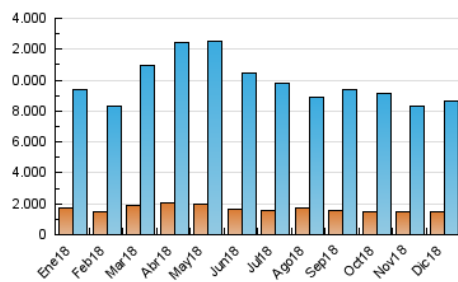

4.3 Per mesos

N. únics / Visites (x 1000)