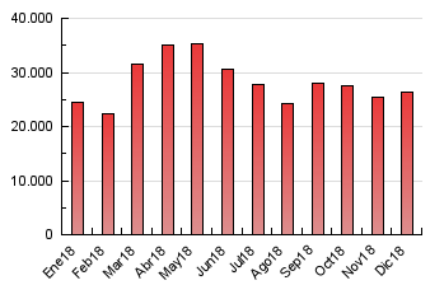

Pàgines (x 1000)