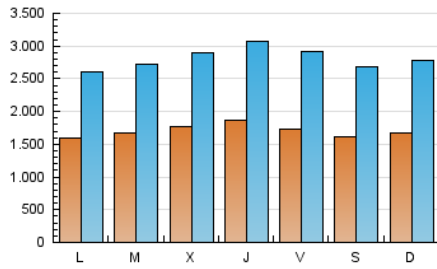

4. Gràfiques (Nacional)

4.1 Per dia de la setmana (promig)

N. únics / Visites (x 100)