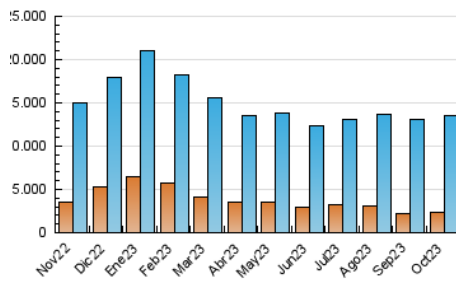

4.2 Per franja horària (promig)

Visites_ (x 1000)

Pàgines (x 1000)

4.3 Per mesos

N. únics / Visites (x 1000)