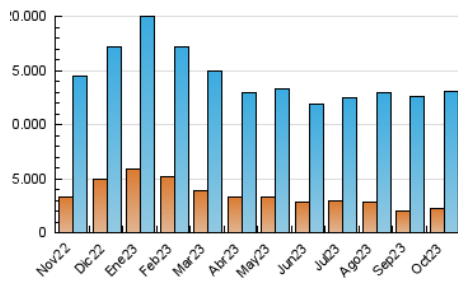

4.2 Per franja horària (promig)

Visites_ (x 1000)

Pàgines (x 1000)

4.3 Per mesos

N. únics / Visites (x 1000)