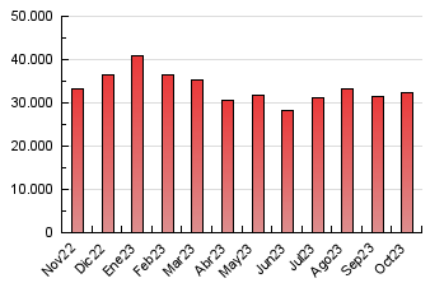

### 3. Per dia del mes (Nacional i Internacional)

Dia	N. únics	Visites	Pàgines	Dia	N. únics	Visites	Pàgines	Dia	N. únics	Visites	Pàgines
<b>1</b>	258.676	418.458	1.021.316	<b>11</b>	326.130	492.096	1.114.074	<b>21</b>	247.728	388.294	911.344
<b>2</b>	276.268	445.537	1.091.138	<b>12</b>	286.711	447.502	1.017.011	<b>22</b>	260.008	421.278	1.042.017
<b>3</b>	300.749	465.330	1.107.148	<b>13</b>	281.368	435.462	1.003.179	<b>23</b>	270.992	437.691	1.066.645
<b>4</b>	284.773	449.569	1.066.070	<b>14</b>	293.949	458.621	1.011.019	<b>24</b>	269.716	419.426	1.045.082
<b>5</b>	270.363	407.443	1.033.863	<b>15</b>	296.105	455.089	1.033.241	<b>25</b>	254.469	411.885	1.008.908
<b>6</b>	250.576	381.640	933.852	<b>16</b>	285.054	441.832	1.081.708	<b>26</b>	256.311	405.106	936.128
<b>7</b>	266.897	432.128	999.747	<b>17</b>	305.566	500.460	1.179.586	<b>27</b>	241.414	374.001	887.647
<b>8</b>	290.566	490.939	1.197.831	<b>18</b>	292.202	474.409	1.101.342	<b>28</b>	232.989	378.014	868.842
<b>9</b>	303.951	493.712	1.216.992	<b>19</b>	293.238	470.445	1.092.127	<b>29</b>	278.717	435.409	1.039.838
<b>10</b>	290.816	464.083	1.119.765	<b>20</b>	269.638	409.304	999.506	<b>30</b>	291.959	463.131	1.093.005
								<b>31</b>	257.418	413.838	1.019.668

##### 4.2 Per franja horària (promig)

Visites\_ (x 1000)

Pàgines (x 1000)

##### 4.3 Per mesos

N. únics / Visites (x 1000)

Pàgines (x 1000)