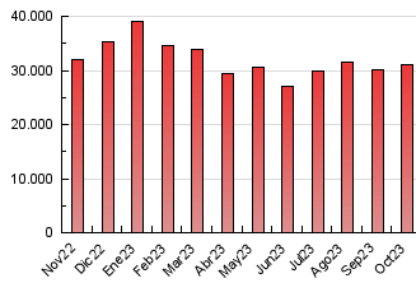

##### 4.2 Per franja horària (promig)

Visites\_ (x 1000)

Pàgines (x 1000)

##### 4.3 Per mesos

N. únics / Visites (x 1000)

Pàgines (x 1000)