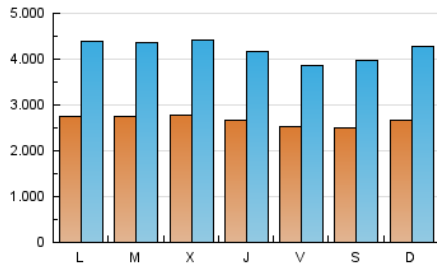

4. Gràfiques (Nacional)

4.1 Per dia de la setmana (promig)

N. únics / Visites (x 100)