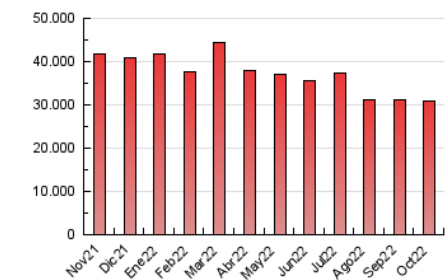

Pàgines (x 1000)