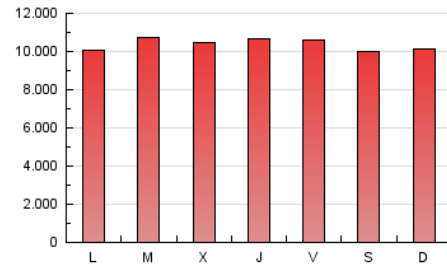

Pàgines (x 100)