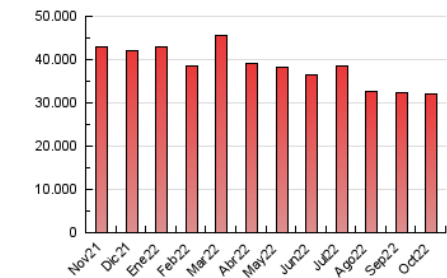

Pàgines (x 1000)