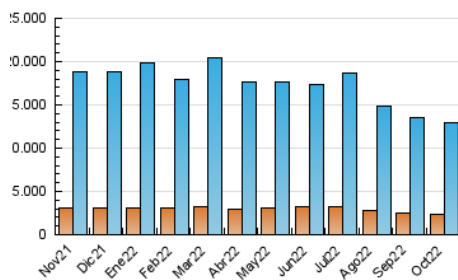

4.3 Per mesos

N. únics / Visites (x 1000)