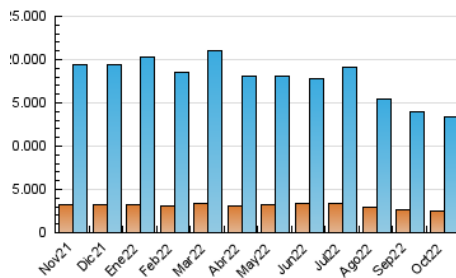

4.3 Per mesos

N. únics / Visites (x 1000)