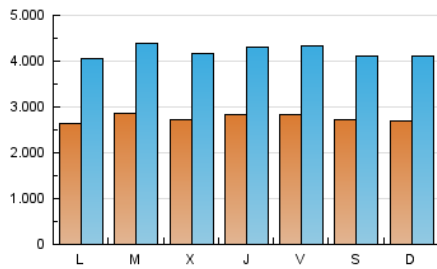

4. Gràfiques (Nacional)

4.1 Per dia de la setmana (promig)

N. únics / Visites (x 100)