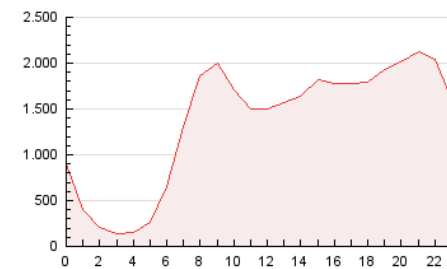

2. Seccions (Nacional i Internacional)

	PÀGINES	%
HOME	8.995.640	28.03 %
RESTA	23.091.633	71.97 %

3. Per dia del mes (Nacional i Internacional)

Dia	N. únics	Visites	Pàgines	Dia	N. únics	Visites	Pàgines	Dia	N. únics	Visites	Pàgines
1	286.962	440.449	1.038.428	11	275.317	429.275	1.030.964	21	280.123	434.284	1.042.148
2	272.240	415.166	994.177	12	279.543	433.895	1.105.001	22	264.835	394.294	931.985
3	277.623	439.651	1.047.480	13	271.012	416.714	1.044.771	23	264.496	398.639	940.643
4	312.153	483.652	1.110.884	14	257.575	392.726	971.143	24	276.403	418.851	997.178
5	280.983	428.133	981.754	15	272.383	398.001	897.253	25	290.940	444.602	1.066.464
6	311.078	469.653	1.073.476	16	268.505	410.562	996.516	26	291.755	448.547	1.090.272
7	316.198	489.822	1.142.573	17	283.840	436.980	1.050.954	27	289.667	438.508	1.035.934
8	263.518	412.610	1.016.552	18	304.104	455.569	1.093.570	28	311.266	468.650	1.082.396
9	274.307	430.722	1.086.747	19	270.658	413.084	1.013.162	29	317.182	474.795	1.102.200
10	273.391	427.909	1.048.898	20	294.086	459.873	1.115.412	30	308.804	462.900	1.056.345
								31	253.587	372.421	881.993

4. Gràfiques (Nacional i Internacional)

4.1 Per dia de la setmana (promig)

N. únics / Visites (x 100)

Pàgines (x 100)

4.2 Per franja horària (promig)

Visites (x 1000)

Pàgines (x 1000)

4.3 Per mesos