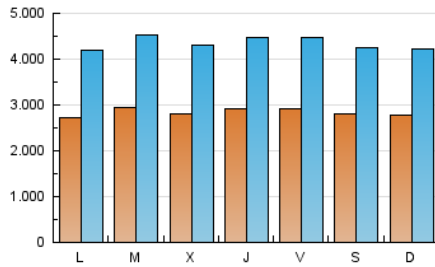

4. Gràfiques (Nacional i Internacional)

4.1 Per dia de la setmana (promig)

N. únics / Visites (x 100)