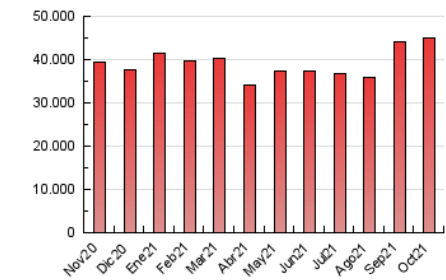

Pàgines (x 1000)