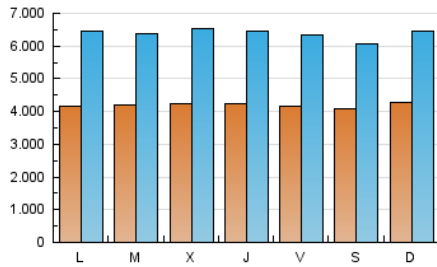

4. Gràfiques (Nacional)

4.1 Per dia de la setmana (promig)

N. únics / Visites (x 100)