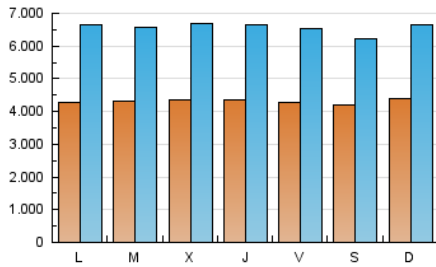

4. Gràfiques (Nacional i Internacional)

4.1 Per dia de la setmana (promig)

N. únics / Visites (x 100)