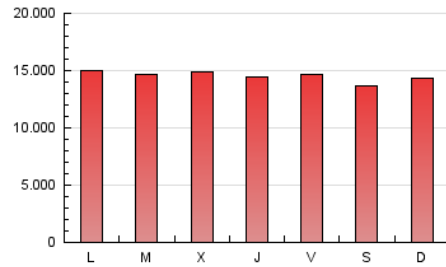

Pàgines (x 100)