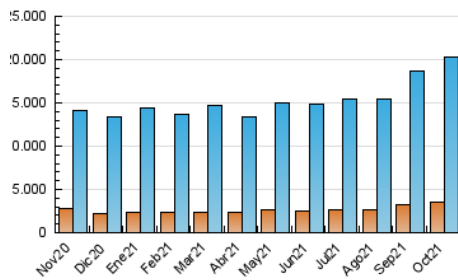

4.3 Per mesos

N. únics / Visites (x 1000)