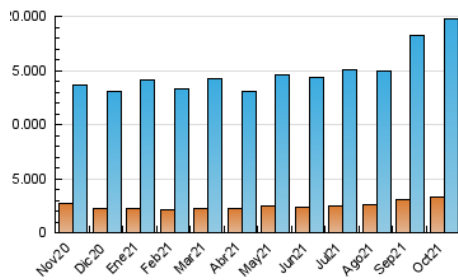

4.3 Per mesos

N. únics / Visites (x 1000)