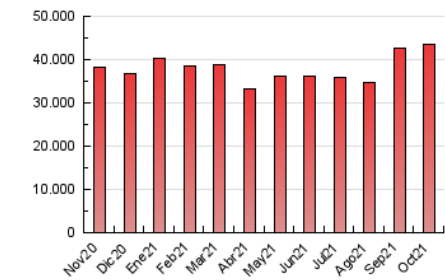

Pàgines (x 1000)