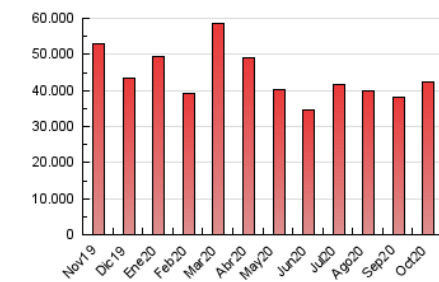

Pàgines (x 1000)