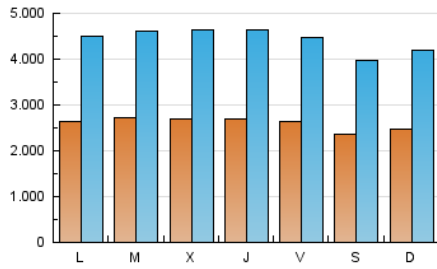

4. Gràfiques (Nacional)

4.1 Per dia de la setmana (promig)

N. únics / Visites (x 100)