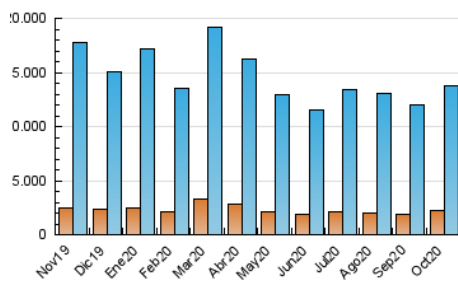

4.3 Per mesos

N. únics / Visites (x 1000)