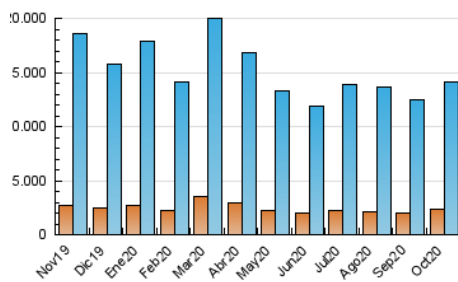

4.3 Per mesos

N. únics / Visites (x 1000)