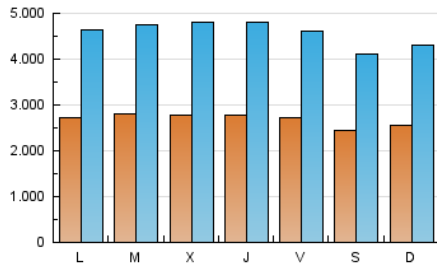

4. Gràfiques (Nacional i Internacional)

4.1 Per dia de la setmana (promig)

N. únics / Visites (x 100)