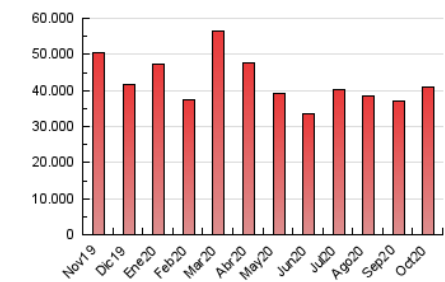

Pàgines (x 1000)