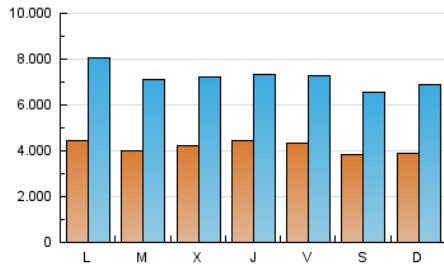

4. Gràfiques (Nacional i Internacional)

4.1 Per dia de la setmana (promig)

N. únics / Visites (x 100)