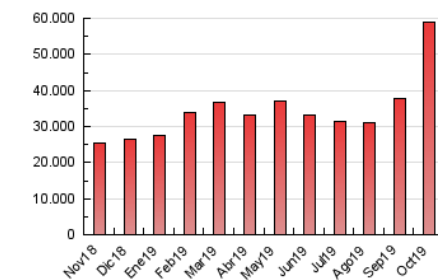

##### 4.1 Per dia de la setmana (promig)

N. únics / Visites (x 100)

Pàgines (x 100)

##### 4.2 Per franja horària (promig)

Visites (x 1000)

Pàgines (x 1000)

##### 4.3 Per mesos

N. únics / Visites (x 1000)

Pàgines (x 1000)