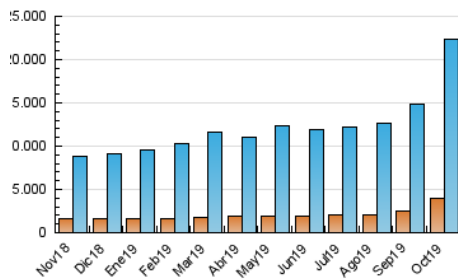

4.3 Per mesos

N. únics / Visites (x 1000)