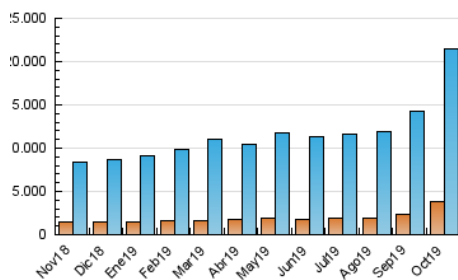

##### 4.1 Per dia de la setmana (promig)

N. únics / Visites (x 100)

Pàgines (x 100)

##### 4.2 Per franja horària (promig)

Visites (x 1000)

Pàgines (x 1000)

##### 4.3 Per mesos

N. únics / Visites (x 1000)

Pàgines (x 1000)