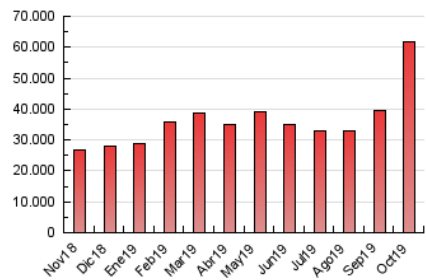

Pàgines (x 1000)