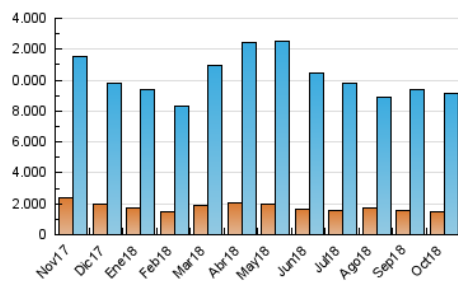

4.3 Per mesos

N. únics / Visites (x 1000)