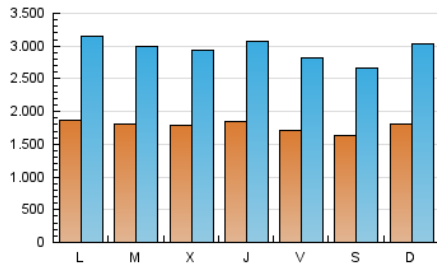

4. Gràfiques (Nacional)

4.1 Per dia de la setmana (promig)

N. únics / Visites (x 100)