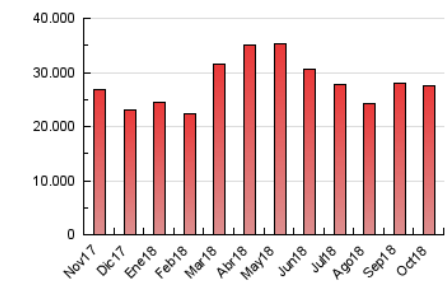

Pàgines (x 1000)