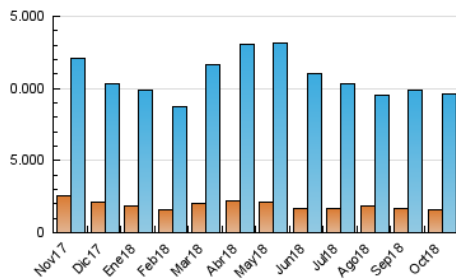

4.3 Per mesos

N. únics / Visites (x 1000)