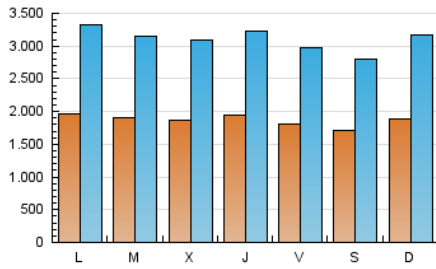

4. Gràfiques (Nacional i Internacional)

4.1 Per dia de la setmana (promig)

N. únics / Visites (x 100)