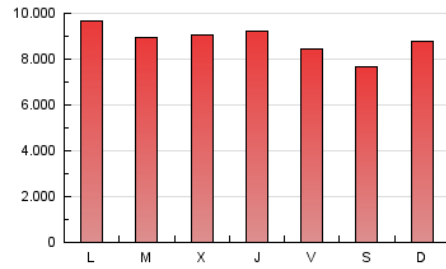

Pàgines (x 100)