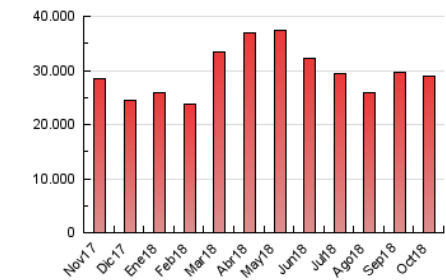

Pàgines (x 1000)