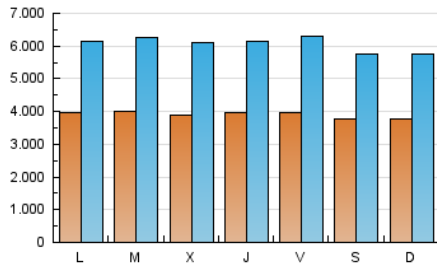

4. Gràfiques (Nacional)

4.1 Per dia de la setmana (promig)

N. únics / Visites (x 100)