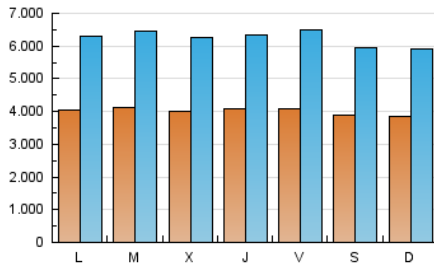

4. Gràfiques (Nacional i Internacional)

4.1 Per dia de la setmana (promig)

N. únics / Visites (x 100)