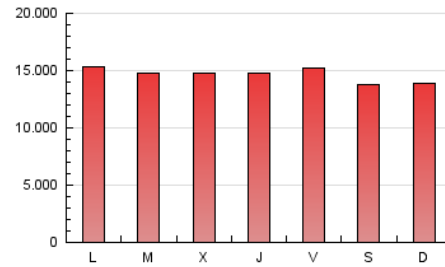

Pàgines (x 100)