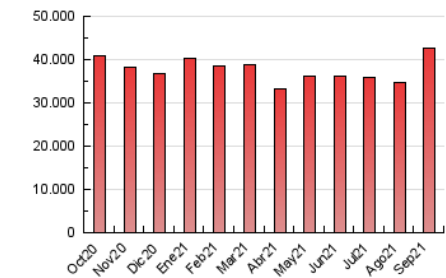

Pàgines (x 1000)