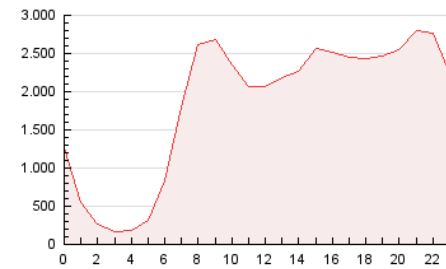

2. Seccions (Nacional)

	PÀGINES	%
HOME	11.559.820	27.09 %
RESTA	31.118.563	72.91 %

3. Per dia del mes (Nacional)

Dia	N. únics	Visites	Pàgines	Dia	N. únics	Visites	Pàgines	Dia	N. únics	Visites	Pàgines
1	317.991	484.597	1.211.381	11	417.052	629.781	1.564.219	21	434.088	658.740	1.438.995
2	320.131	483.848	1.222.952	12	391.057	603.415	1.519.599	22	424.101	645.801	1.456.601
3	336.322	493.580	1.109.467	13	405.121	627.797	1.585.732	23	457.123	704.474	1.608.454
4	285.193	407.500	885.496	14	390.391	622.533	1.486.097	24	446.748	775.390	1.933.755
5	317.866	465.063	1.018.687	15	401.019	652.653	1.538.599	25	415.391	670.882	1.585.160
6	366.885	556.868	1.344.338	16	400.684	632.136	1.435.646	26	423.678	672.041	1.574.790
7	368.070	575.123	1.347.991	17	382.332	597.555	1.392.026	27	404.557	642.793	1.579.945
8	383.175	591.209	1.383.329	18	393.010	597.931	1.317.901	28	411.874	650.916	1.454.066
9	374.179	583.069	1.335.499	19	370.741	564.231	1.275.660	29	426.593	672.430	1.587.174
10	418.684	648.963	1.466.832	20	405.623	625.722	1.428.716	30	429.222	676.096	1.589.276

4. Gràfiques (Nacional)

4.1 Per dia de la setmana (promig)

N. únics / Visites (x 100)

Pàgines (x 100)

4.2 Per franja horària (promig)

Visites (x 1000)

Pàgines (x 1000)

4.3 Per mesos