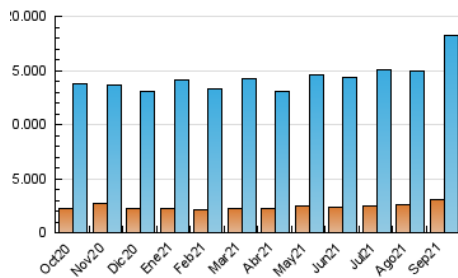

4.3 Per mesos

N. únics / Visites (x 1000)