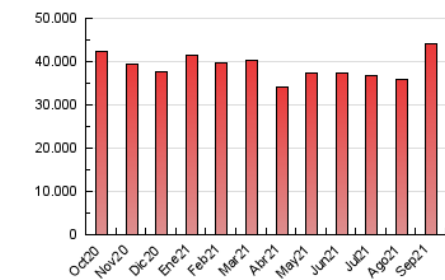

Pàgines (x 1000)