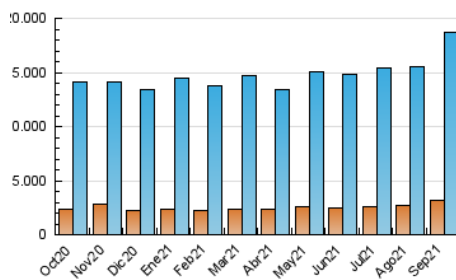

4.3 Per mesos

N. únics / Visites (x 1000)