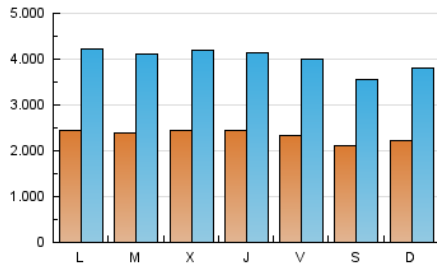

4. Gràfiques (Nacional)

4.1 Per dia de la setmana (promig)

N. únics / Visites (x 100)