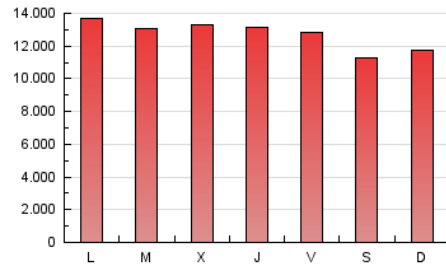

Pàgines (x 100)