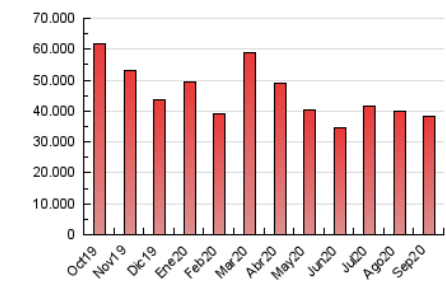

Pàgines (x 1000)