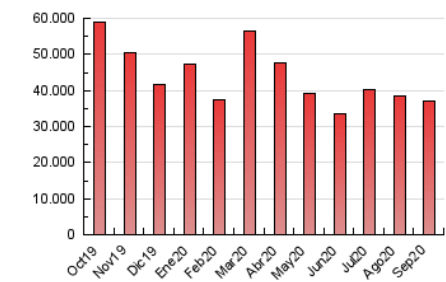

Pàgines (x 1000)