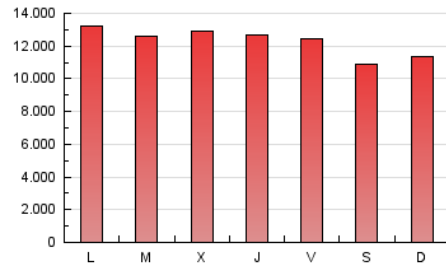

Pàgines (x 100)