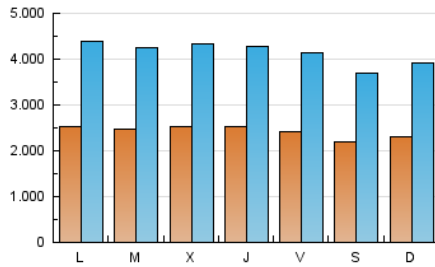

4. Gràfiques (Nacional i Internacional)

4.1 Per dia de la setmana (promig)

N. únics / Visites (x 100)