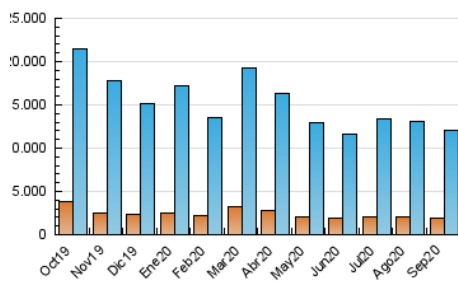

4.3 Per mesos

N. únics / Visites (x 1000)