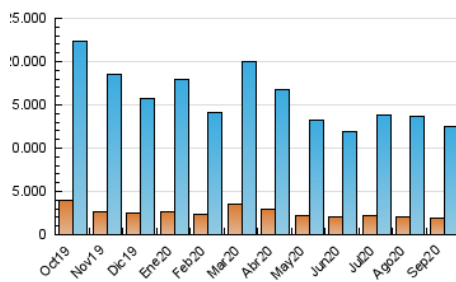

4.3 Per mesos

N. únics / Visites (x 1000)