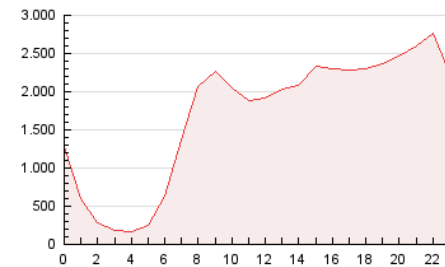

2. Seccions (Nacional i Internacional)

	PÀGINES	%
HOME	12.536.517	31.80 %
RESTA	26.885.524	68.20 %

3. Per dia del mes (Nacional i Internacional)

Dia	N. únics	Visites	Pàgines	Dia	N. únics	Visites	Pàgines	Dia	N. únics	Visites	Pàgines
1	290.322	476.113	1.267.462	11	343.726	579.001	1.530.628	21	320.292	513.666	1.262.350
2	284.749	465.036	1.233.858	12	290.613	472.143	1.286.833	22	271.344	432.363	1.095.173
3	278.430	452.967	1.144.544	13	279.957	453.965	1.235.544	23	343.943	580.337	1.649.923
4	288.617	478.199	1.286.347	14	239.568	381.211	1.020.682	24	329.546	552.525	1.474.319
5	305.781	508.607	1.372.848	15	269.825	434.857	1.149.168	25	313.336	527.916	1.437.977
6	298.711	477.246	1.238.768	16	314.701	507.513	1.297.648	26	287.385	500.034	1.424.121
7	300.331	460.476	1.185.827	17	286.246	470.944	1.317.907	27	298.755	506.844	1.376.871
8	345.268	538.881	1.345.617	18	304.671	497.981	1.343.835	28	298.526	471.922	1.221.234
9	336.606	530.656	1.337.010	19	302.530	495.720	1.304.399	29	306.052	509.152	1.352.650
10	319.470	516.931	1.409.330	20	300.269	488.800	1.296.035	30	325.711	559.586	1.523.133

4. Gràfiques (Nacional i Internacional)

4.1 Per dia de la setmana (promig)

N. únics / Visites (x 100)

Pàgines (x 100)

4.2 Per franja horària (promig)

Visites (x 1000)

Pàgines (x 1000)

4.3 Per mesos