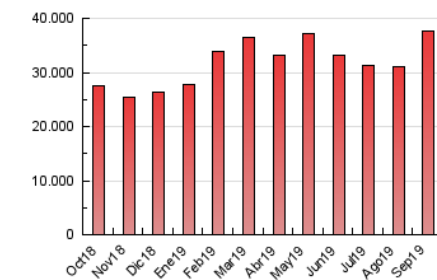

Pàgines (x 1000)