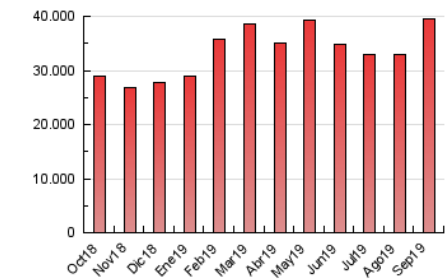

Pàgines (x 1000)