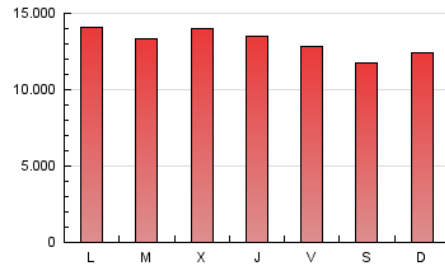

Pàgines (x 100)