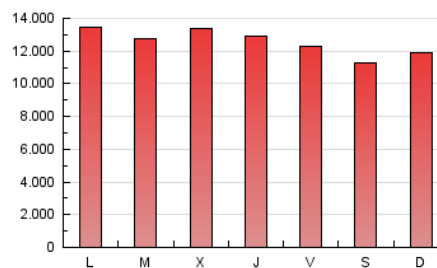

Pàgines (x 100)