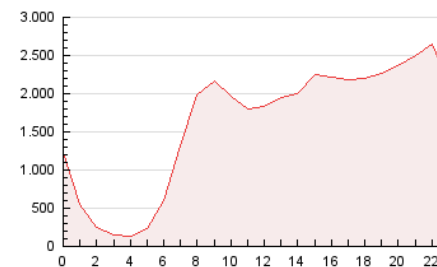

2. Seccions (Nacional)

	PÀGINES	%
HOME	11.831.377	31.35 %
RESTA	25.910.101	68.65 %

3. Per dia del mes (Nacional)

Dia	N. únics	Visites	Pàgines	Dia	N. únics	Visites	Pàgines	Dia	N. únics	Visites	Pàgines
1	279.738	458.883	1.217.313	11	331.136	556.586	1.464.247	21	309.915	496.719	1.215.553
2	273.625	446.480	1.179.514	12	279.143	453.253	1.232.274	22	261.637	416.496	1.050.050
3	267.283	434.395	1.093.906	13	268.810	435.976	1.183.237	23	330.529	556.737	1.574.740
4	276.837	458.345	1.228.427	14	230.388	366.519	979.812	24	316.342	529.719	1.407.615
5	293.263	487.575	1.310.013	15	259.806	418.907	1.103.848	25	300.597	505.804	1.372.199
6	286.288	456.870	1.181.548	16	302.640	488.059	1.242.869	26	275.380	478.664	1.357.508
7	289.225	442.753	1.133.944	17	274.956	451.988	1.259.221	27	286.933	486.207	1.316.662
8	333.244	519.801	1.291.334	18	293.287	478.940	1.286.639	28	288.055	454.516	1.171.422
9	323.726	510.009	1.281.033	19	291.400	477.108	1.250.827	29	295.238	491.128	1.300.772
10	307.192	497.192	1.352.583	20	289.392	470.471	1.242.265	30	313.434	538.120	1.460.103

4. Gràfiques (Nacional)

4.1 Per dia de la setmana (promig)

N. únics / Visites (x 100)

Pàgines (x 100)

4.2 Per franja horària (promig)

Visites (x 1000)

Pàgines (x 1000)

4.3 Per mesos