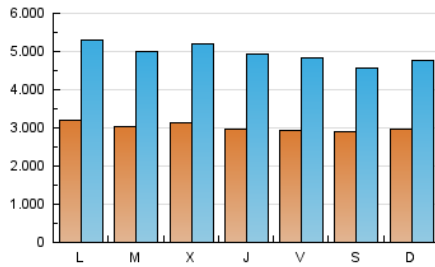

4. Gràfiques (Nacional i Internacional)

4.1 Per dia de la setmana (promig)

N. únics / Visites (x 100)