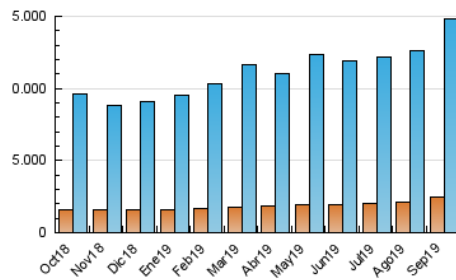

4.3 Per mesos

N. únics / Visites (x 1000)