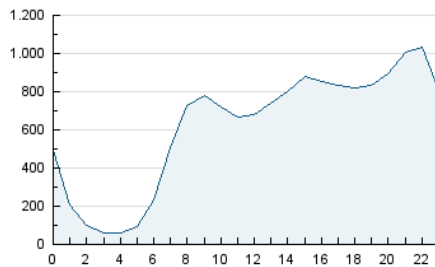

2. Seccions (Nacional i Internacional)

	PÀGINES	%
HOME	12.536.517	31.80 %
RESTA	26.885.524	68.20 %

3. Per dia del mes (Nacional i Internacional)

Dia	N. únics	Visites	Pàgines	Dia	N. únics	Visites	Pàgines	Dia	N. únics	Visites	Pàgines
1	290.322	476.113	1.267.462	11	343.726	579.001	1.530.628	21	320.292	513.666	1.262.350
2	284.749	465.036	1.233.858	12	290.613	472.143	1.286.833	22	271.344	432.363	1.095.173
3	278.430	452.967	1.144.544	13	279.957	453.965	1.235.544	23	343.943	580.337	1.649.923
4	288.617	478.199	1.286.347	14	239.568	381.211	1.020.682	24	329.546	552.525	1.474.319
5	305.781	508.607	1.372.848	15	269.825	434.857	1.149.168	25	313.336	527.916	1.437.977
6	298.711	477.246	1.238.768	16	314.701	507.513	1.297.648	26	287.385	500.034	1.424.121
7	300.331	460.476	1.185.827	17	286.246	470.944	1.317.907	27	298.755	506.844	1.376.871
8	345.268	538.881	1.345.617	18	304.671	497.981	1.343.835	28	298.526	471.922	1.221.234
9	336.606	530.656	1.337.010	19	302.530	495.720	1.304.399	29	306.052	509.152	1.352.650
10	319.470	516.931	1.409.330	20	300.269	488.800	1.296.035	30	325.711	559.586	1.523.133

4. Gràfiques (Nacional i Internacional)

4.1 Per dia de la setmana (promig)

N. únics / Visites (x 100)

Pàgines (x 100)

4.2 Per franja horària (promig)

Visites (x 1000)

Pàgines (x 1000)

4.3 Per mesos