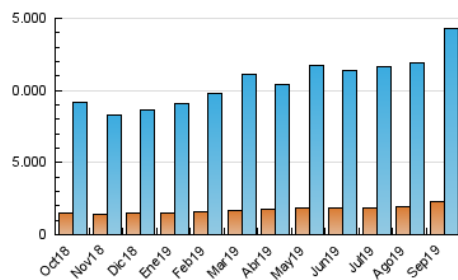

4.3 Per mesos

N. únics / Visites (x 1000)