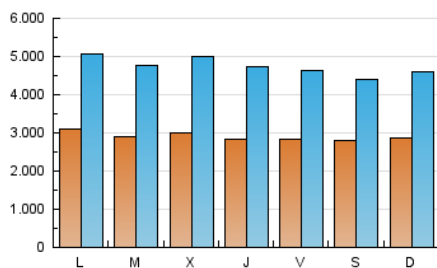

4. Gràfiques (Nacional)

4.1 Per dia de la setmana (promig)

N. únics / Visites (x 100)