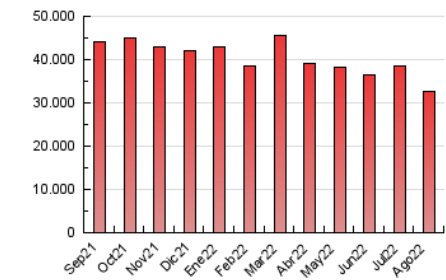

Pàgines (x 1000)