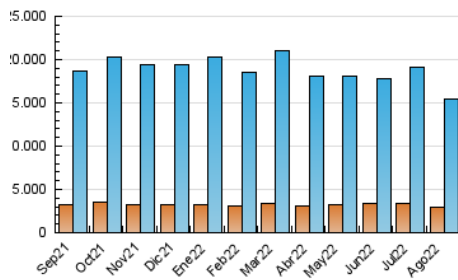

4.3 Per mesos

N. únics / Visites (x 1000)