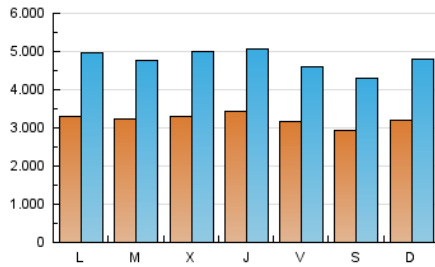

4. Gràfiques (Nacional)

4.1 Per dia de la setmana (promig)

N. únics / Visites (x 100)