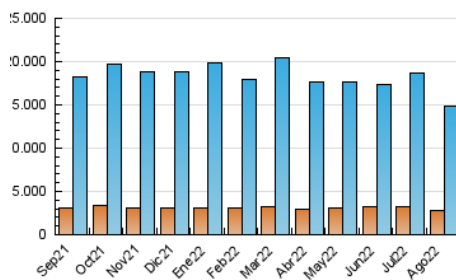

### 4.2 Per franja horària (promig)

Visites (x 1000)

Pàgines (x 1000)

### 4.3 Per mesos

N. únics / Visites (x 1000)

Pàgines (x 1000)