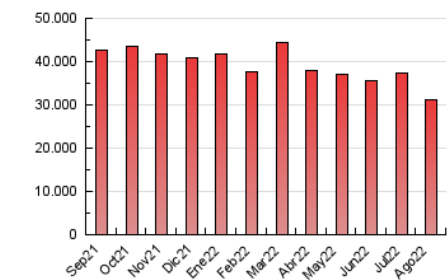

### 4.2 Per franja horària (promig)

Visites (x 1000)

Pàgines (x 1000)

### 4.3 Per mesos

N. únics / Visites (x 1000)

Pàgines (x 1000)