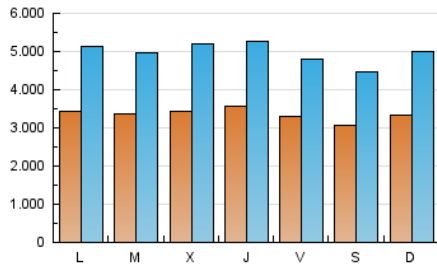

4. Gràfiques (Nacional i Internacional)

4.1 Per dia de la setmana (promig)

N. únics / Visites (x 100)