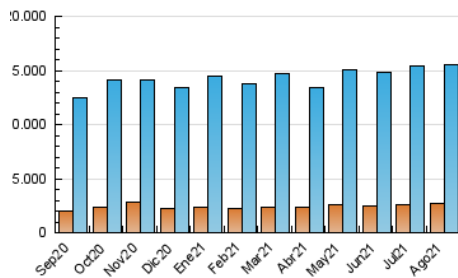

4.3 Per mesos

N. únics / Visites (x 1000)