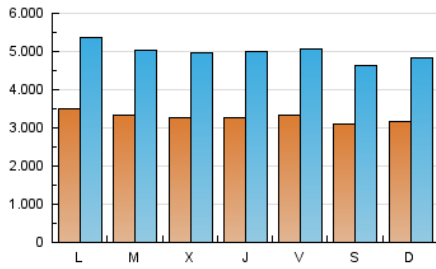

4. Gràfiques (Nacional i Internacional)

4.1 Per dia de la setmana (promig)

N. únics / Visites (x 100)