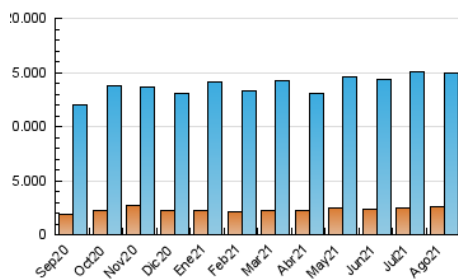

4.3 Per mesos

N. únics / Visites (x 1000)