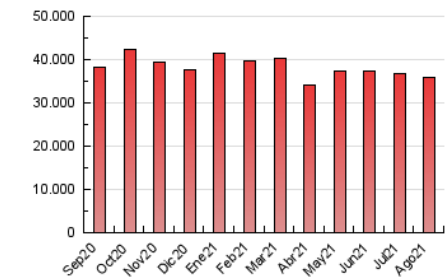

Pàgines (x 1000)