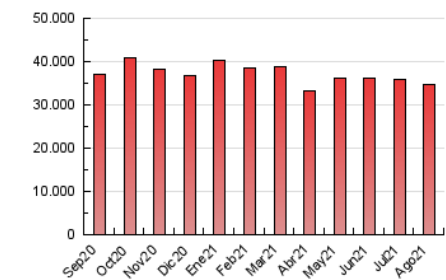

Pàgines (x 1000)