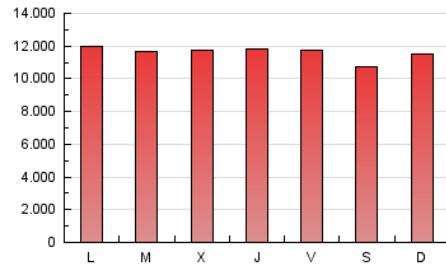

Pàgines (x 100)