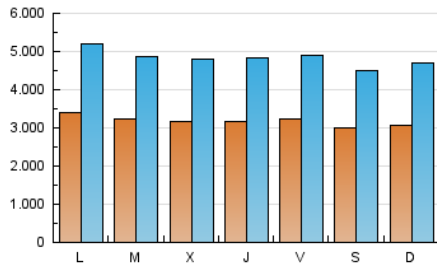

4. Gràfiques (Nacional)

4.1 Per dia de la setmana (promig)

N. únics / Visites (x 100)