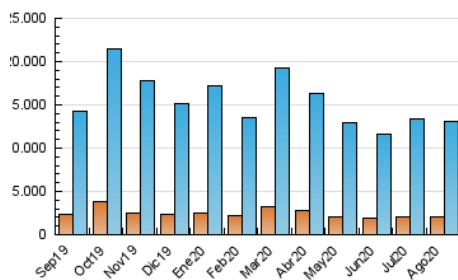

4.3 Per mesos

N. únics / Visites (x 1000)