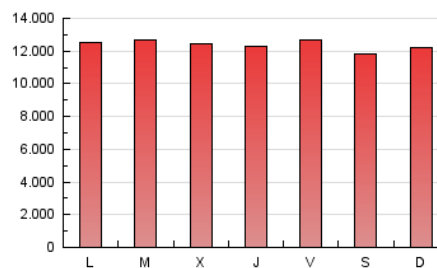

Pàgines (x 100)