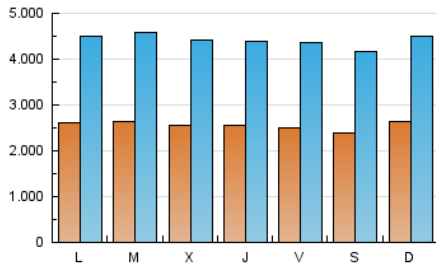

4. Gràfiques (Nacional i Internacional)

4.1 Per dia de la setmana (promig)

N. únics / Visites (x 100)