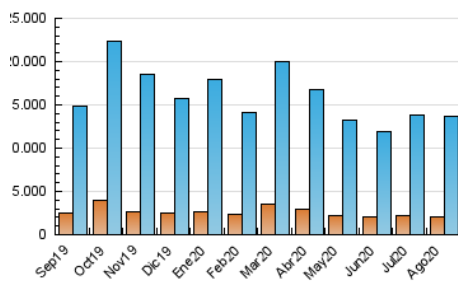

4.3 Per mesos

N. únics / Visites (x 1000)