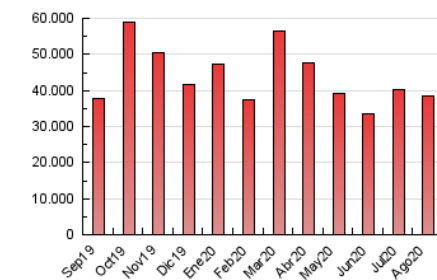

Pàgines (x 1000)