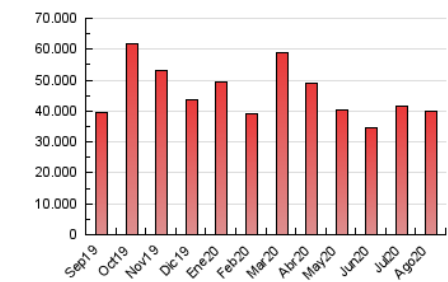

Pàgines (x 1000)