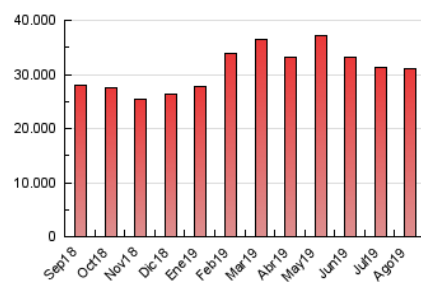

##### 4.1 Per dia de la setmana (promig)

N. únics / Visites (x 100)

Pàgines (x 100)

##### 4.2 Per franja horària (promig)

Visites (x 1000)

Pàgines (x 1000)

##### 4.3 Per mesos

N. únics / Visites (x 1000)

Pàgines (x 1000)