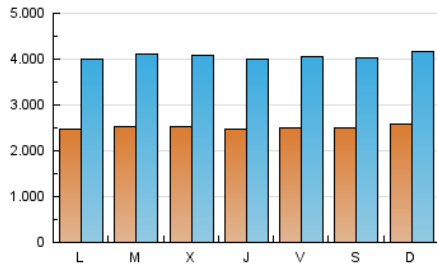

4. Gràfiques (Nacional i Internacional)

4.1 Per dia de la setmana (promig)

N. únics / Visites (x 100)