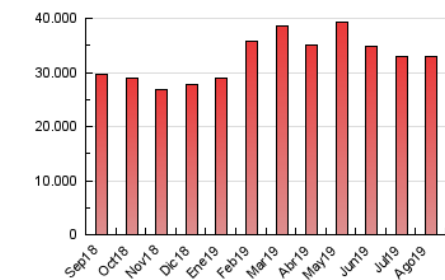

Pàgines (x 1000)