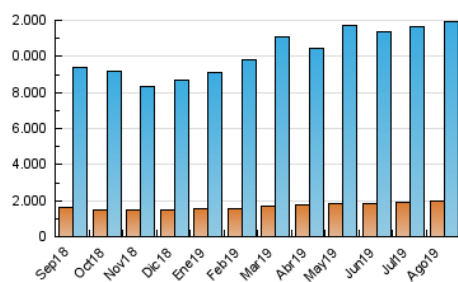

##### 4.1 Per dia de la setmana (promig)

N. únics / Visites (x 100)

Pàgines (x 100)

##### 4.2 Per franja horària (promig)

Visites (x 1000)

Pàgines (x 1000)

##### 4.3 Per mesos

N. únics / Visites (x 1000)

Pàgines (x 1000)