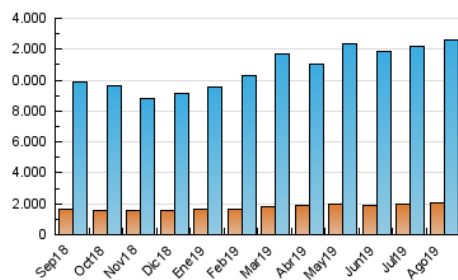

4.3 Per mesos

N. únics / Visites (x 1000)