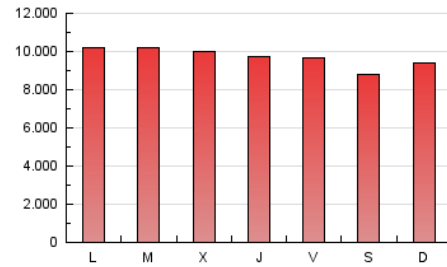

Pàgines (x 100)