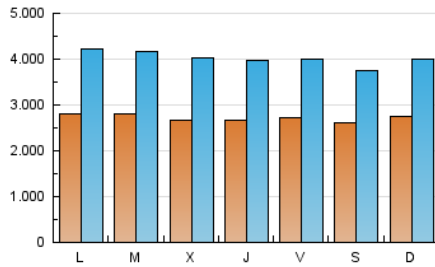

4. Gràfiques (Nacional)

4.1 Per dia de la setmana (promig)

N. únics / Visites (x 100)