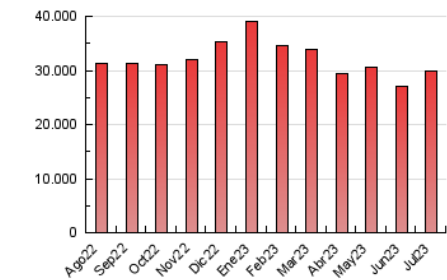

### 4.2 Per franja horària (promig)

Visites\_ (x 1000)

Pàgines (x 1000)

### 4.3 Per mesos

N. únics / Visites (x 1000)

Pàgines (x 1000)