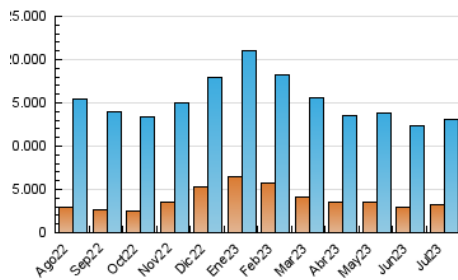

##### 4.2 Per franja horària (promig)

Visites\_ (x 1000)

Pàgines (x 1000)

##### 4.3 Per mesos

N. únics / Visites (x 1000)

Pàgines (x 1000)