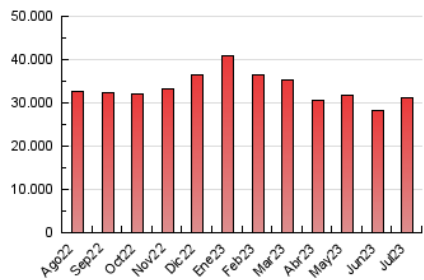

### 3. Per dia del mes (Nacional i Internacional)

Dia	N. únics	Visites	Pàgines	Dia	N. únics	Visites	Pàgines	Dia	N. únics	Visites	Pàgines
<b>1</b>	241.398	342.898	756.493	<b>11</b>	306.447	452.484	1.065.826	<b>21</b>	258.085	378.043	924.347
<b>2</b>	252.679	357.793	786.865	<b>12</b>	270.912	397.972	960.326	<b>22</b>	261.053	373.111	928.611
<b>3</b>	258.233	373.047	839.330	<b>13</b>	271.176	404.071	984.145	<b>23</b>	331.323	516.026	1.228.824
<b>4</b>	280.613	416.778	1.000.875	<b>14</b>	273.845	400.567	998.850	<b>24</b>	305.981	485.645	1.271.378
<b>5</b>	295.307	459.083	1.162.397	<b>15</b>	299.964	417.857	945.199	<b>25</b>	306.778	462.704	1.156.990
<b>6</b>	287.795	434.152	1.066.672	<b>16</b>	294.600	421.331	981.473	<b>26</b>	290.153	429.310	1.027.138
<b>7</b>	330.567	480.615	1.099.141	<b>17</b>	292.421	426.790	1.023.897	<b>27</b>	278.978	418.491	1.043.409
<b>8</b>	280.741	402.997	930.038	<b>18</b>	283.399	418.668	1.014.712	<b>28</b>	280.207	414.733	1.006.193
<b>9</b>	280.615	407.120	952.661	<b>19</b>	270.714	398.417	1.007.503	<b>29</b>	287.499	419.742	1.007.446
<b>10</b>	321.323	476.451	1.128.395	<b>20</b>	281.650	405.975	967.761	<b>30</b>	280.586	397.988	934.616
								<b>31</b>	302.179	448.159	1.054.319

##### 4.2 Per franja horària (promig)

Visites\_ (x 1000)

Pàgines (x 1000)

##### 4.3 Per mesos

N. únics / Visites (x 1000)

Pàgines (x 1000)