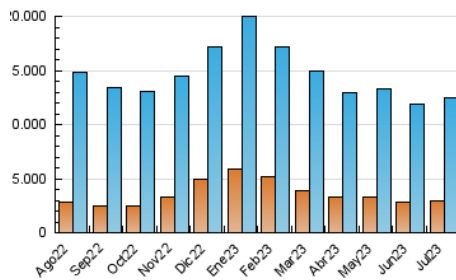

### 4.1 Per dia de la setmana (promig)

N. únics / Visites (x 100)

Pàgines (x 100)

### 4.2 Per franja horària (promig)

Visites\_ (x 1000)

Pàgines (x 1000)

### 4.3 Per mesos

N. únics / Visites (x 1000)

Pàgines (x 1000)