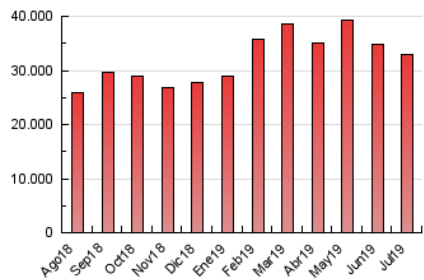

Pàgines (x 1000)