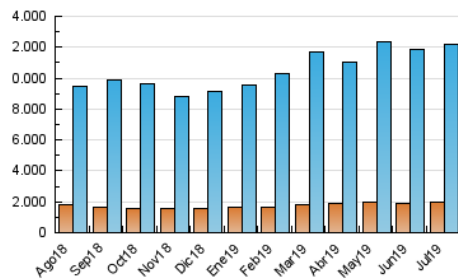

4.3 Per mesos

N. únics / Visites (x 1000)