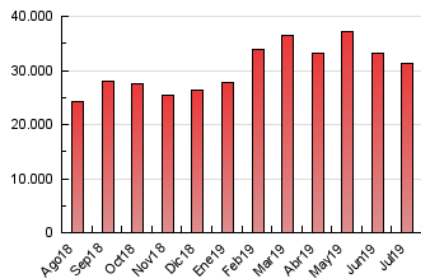

Pàgines (x 1000)