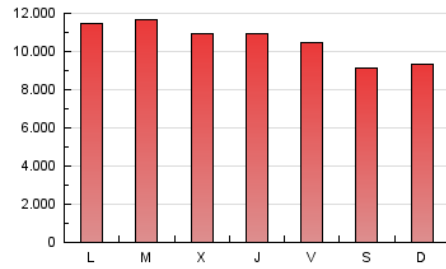

Pàgines (x 100)