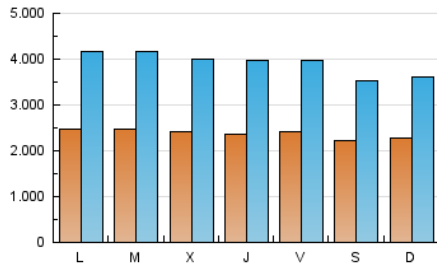

4. Gràfiques (Nacional i Internacional)

4.1 Per dia de la setmana (promig)

N. únics / Visites (x 100)