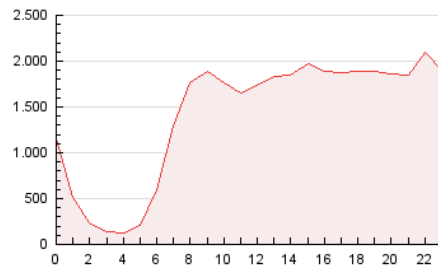

2. Seccions (Nacional i Internacional)

	PÀGINES	%
HOME	11.634.664	35.29 %
RESTA	21.330.760	64.71 %

3. Per dia del mes (Nacional i Internacional)

Dia	N. únics	Visites	Pàgines	Dia	N. únics	Visites	Pàgines	Dia	N. únics	Visites	Pàgines
1	266.973	473.481	1.345.988	11	229.919	383.373	1.040.055	21	237.965	372.301	909.514
2	248.570	442.825	1.354.610	12	258.093	422.870	1.042.788	22	257.253	428.098	1.190.707
3	237.508	406.520	1.128.469	13	234.825	356.051	885.644	23	271.466	455.274	1.261.636
4	231.179	384.424	1.055.166	14	232.911	360.637	919.064	24	256.494	426.481	1.129.205
5	233.528	386.419	1.078.707	15	233.734	380.679	1.039.412	25	242.373	409.912	1.158.463
6	218.351	355.010	979.491	16	235.638	382.546	1.054.236	26	230.610	375.741	1.033.646
7	229.627	378.983	1.022.150	17	243.156	403.609	1.142.991	27	216.395	349.001	902.316
8	247.760	414.499	1.097.996	18	245.882	412.035	1.132.823	28	209.757	338.012	883.917
9	246.253	405.810	1.079.099	19	241.927	399.278	1.032.403	29	233.124	387.310	1.045.546
10	237.374	383.361	1.013.723	20	220.367	352.455	884.334	30	239.762	393.913	1.072.817
								31	233.696	380.392	1.048.508

4. Gràfiques (Nacional i Internacional)

4.1 Per dia de la setmana (promig)

N. únics / Visites (x 100)

Pàgines (x 100)

4.2 Per franja horària (promig)

Visites (x 1000)

Pàgines (x 1000)

4.3 Per mesos