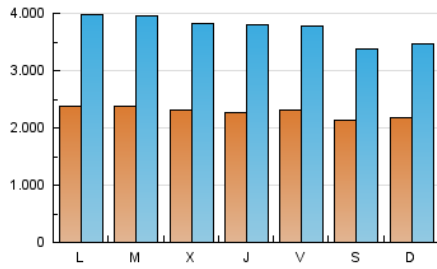

4. Gràfiques (Nacional)

4.1 Per dia de la setmana (promig)

N. únics / Visites (x 100)