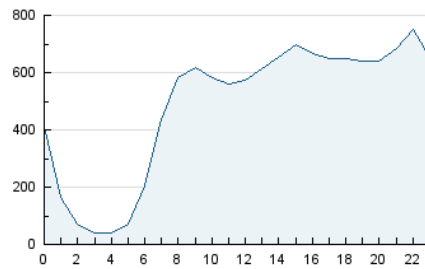

2. Seccions (Nacional)

	PÀGINES	%
HOME	10.968.087	34.96 %
RESTA	20.402.496	65.04 %

3. Per dia del mes (Nacional)

Dia	N. únics	Visites	Pàgines	Dia	N. únics	Visites	Pàgines	Dia	N. únics	Visites	Pàgines
1	254.655	450.435	1.275.504	11	220.103	366.338	991.163	21	228.805	357.459	869.963
2	236.026	418.741	1.272.039	12	247.896	405.411	996.175	22	247.172	410.398	1.135.260
3	225.900	385.497	1.065.965	13	226.133	342.010	845.972	23	260.251	435.588	1.200.013
4	220.696	366.000	1.002.062	14	224.440	346.826	879.445	24	245.763	407.852	1.076.706
5	223.268	368.510	1.024.792	15	224.323	364.562	991.176	25	231.884	391.148	1.096.467
6	209.201	339.547	932.571	16	225.409	365.234	1.003.428	26	220.147	358.240	983.454
7	219.835	362.525	974.992	17	232.963	385.981	1.089.794	27	205.798	332.395	857.345
8	237.051	396.335	1.047.820	18	235.661	394.131	1.082.230	28	200.470	322.725	840.284
9	235.948	387.982	1.028.373	19	232.095	382.550	986.986	29	222.664	369.611	995.018
10	227.473	366.421	965.380	20	211.425	337.651	845.322	30	228.651	375.445	1.019.215
								31	222.979	362.548	995.669

4. Gràfiques (Nacional)

4.1 Per dia de la setmana (promig)

N. únics / Visites (x 100)

Pàgines (x 100)

4.2 Per franja horària (promig)

Visites (x 1000)

Pàgines (x 1000)

4.3 Per mesos