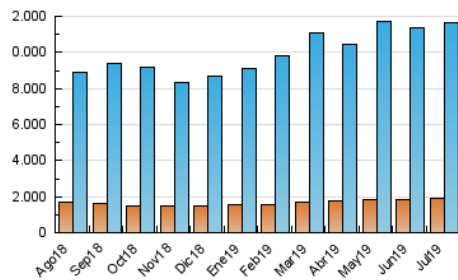

4.3 Per mesos

N. únics / Visites (x 1000)