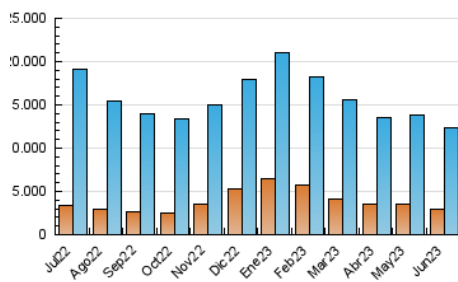

##### 4.2 Per franja horària (promig)

Visites\_ (x 1000)

Pàgines (x 1000)

##### 4.3 Per mesos

N. únics / Visites (x 1000)

Pàgines (x 1000)