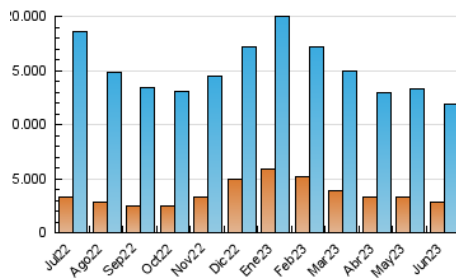

### 4.2 Per franja horària (promig)

Visites\_ (x 1000)

Pàgines (x 1000)

### 4.3 Per mesos

N. únics / Visites (x 1000)

Pàgines (x 1000)