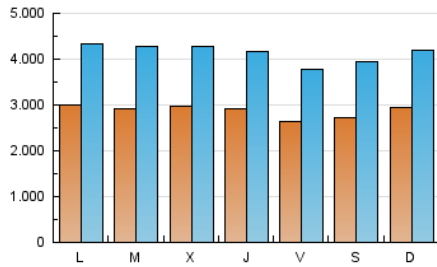

4. Gràfiques (Nacional i Internacional)

4.1 Per dia de la setmana (promig)

N. únics / Visites (x 100)