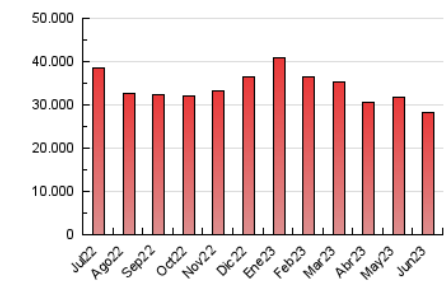

##### 4.2 Per franja horària (promig)

Visites\_ (x 1000)

Pàgines (x 1000)

##### 4.3 Per mesos

N. únics / Visites (x 1000)

Pàgines (x 1000)