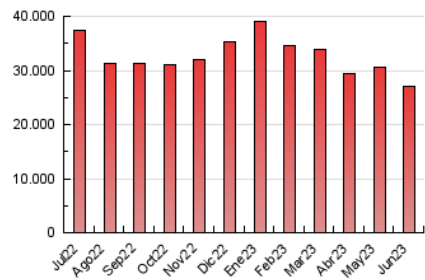

### 4.2 Per franja horària (promig)

Visites\_ (x 1000)

Pàgines (x 1000)

### 4.3 Per mesos

N. únics / Visites (x 1000)

Pàgines (x 1000)