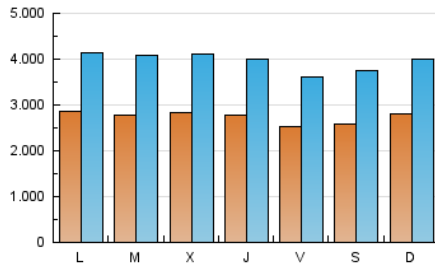

4. Gràfiques (Nacional)

4.1 Per dia de la setmana (promig)

N. únics / Visites (x 100)