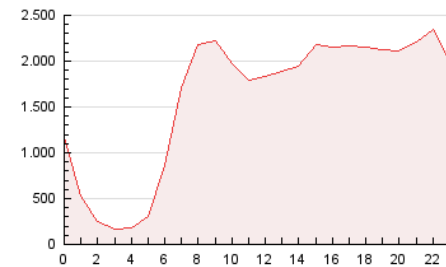

2. Seccions (Nacional i Internacional)

	PÀGINES	%
HOME	9.308.784	25.44 %
RESTA	27.278.662	74.56 %

3. Per dia del mes (Nacional i Internacional)

Dia	N. únics	Visites	Pàgines	Dia	N. únics	Visites	Pàgines	Dia	N. únics	Visites	Pàgines
1	383.071	551.188	1.177.598	11	353.097	509.745	1.041.459	21	401.076	594.264	1.301.337
2	392.121	580.078	1.242.411	12	382.677	565.886	1.175.642	22	394.015	583.336	1.245.177
3	450.440	658.885	1.267.347	13	479.805	701.324	1.387.993	23	381.220	556.530	1.136.593
4	433.478	636.631	1.238.991	14	434.675	611.386	1.213.935	24	392.832	576.841	1.171.677
5	463.434	676.444	1.315.678	15	410.821	591.967	1.188.435	25	344.950	495.979	994.615
6	475.420	693.684	1.397.611	16	437.070	645.344	1.337.427	26	375.942	557.212	1.158.354
7	381.093	555.798	1.203.860	17	432.971	623.964	1.252.904	27	407.242	606.877	1.243.498
8	393.135	576.819	1.226.322	18	355.068	506.481	1.034.348	28	438.586	639.563	1.281.663
9	370.704	535.193	1.123.133	19	409.903	611.762	1.308.011	29	447.191	642.492	1.300.362
10	335.478	488.420	1.049.338	20	422.063	626.572	1.363.651	30	423.577	608.788	1.208.076

4. Gràfiques (Nacional i Internacional)

4.1 Per dia de la setmana (promig)

N. únics / Visites (x 100)

Pàgines (x 100)

4.2 Per franja horària (promig)

Visites (x 1000)

Pàgines (x 1000)

4.3 Per mesos