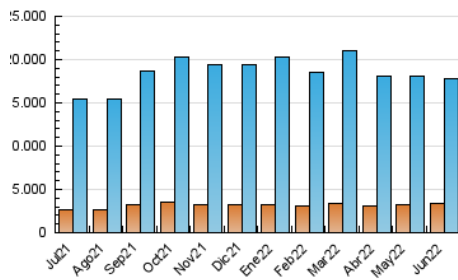

4.3 Per mesos

N. únics / Visites (x 1000)