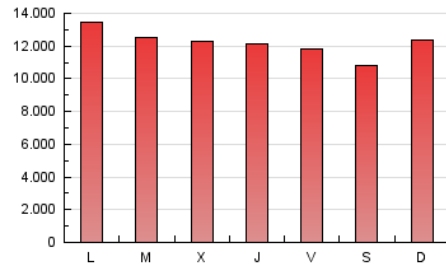

Pàgines (x 100)