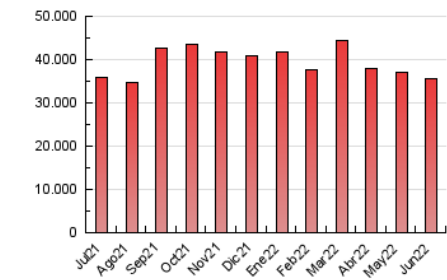

Pàgines (x 1000)