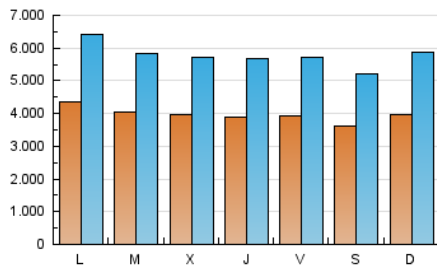

4. Gràfiques (Nacional)

4.1 Per dia de la setmana (promig)

N. únics / Visites (x 100)