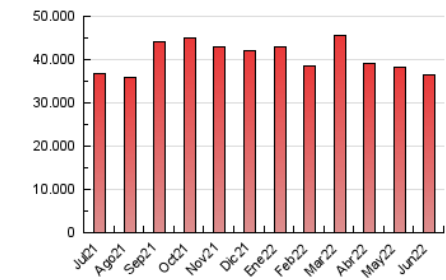

Pàgines (x 1000)