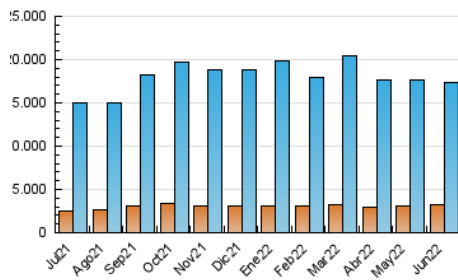

4.3 Per mesos

N. únics / Visites (x 1000)