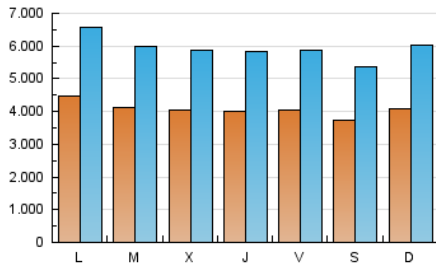

4. Gràfiques (Nacional i Internacional)

4.1 Per dia de la setmana (promig)

N. únics / Visites (x 100)