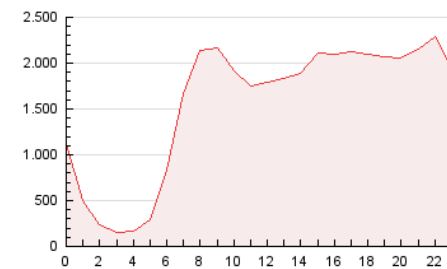

2. Seccions (Nacional)

	PÀGINES	%
HOME	8.972.279	25.26 %
RESTA	26.547.703	74.74 %

3. Per dia del mes (Nacional)

Dia	N. únics	Visites	Pàgines	Dia	N. únics	Visites	Pàgines	Dia	N. únics	Visites	Pàgines
1	372.823	536.424	1.143.609	11	343.755	496.217	1.011.677	21	390.187	578.363	1.263.969
2	382.039	565.304	1.206.989	12	373.429	552.135	1.143.472	22	383.168	567.596	1.210.019
3	439.059	642.190	1.231.046	13	468.184	684.234	1.350.426	23	370.453	540.865	1.102.619
4	421.756	619.484	1.201.411	14	422.640	594.509	1.177.985	24	382.114	561.078	1.137.670
5	451.163	658.461	1.275.102	15	399.925	576.235	1.153.579	25	335.030	481.736	964.188
6	463.714	676.508	1.357.852	16	425.409	628.179	1.299.054	26	366.001	542.546	1.125.490
7	370.432	540.144	1.165.957	17	421.285	607.371	1.216.972	27	395.920	590.182	1.206.624
8	382.475	561.066	1.189.640	18	344.916	492.280	1.004.192	28	426.991	622.632	1.244.173
9	360.545	520.406	1.088.948	19	398.706	595.329	1.270.362	29	435.580	625.636	1.262.356
10	325.914	474.516	1.017.621	20	410.517	609.558	1.324.188	30	412.814	593.140	1.172.792

4. Gràfiques (Nacional)

4.1 Per dia de la setmana (promig)

N. únics / Visites (x 100)

Pàgines (x 100)

4.2 Per franja horària (promig)

Visites (x 1000)

Pàgines (x 1000)

4.3 Per mesos