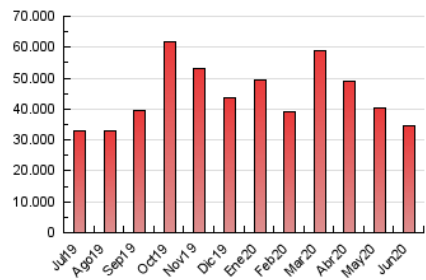

Pàgines (x 1000)