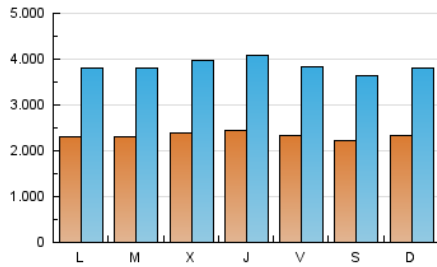

4. Gràfiques (Nacional)

4.1 Per dia de la setmana (promig)

N. únics / Visites (x 100)