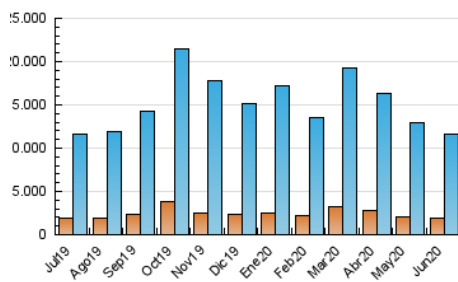

4.3 Per mesos

N. únics / Visites (x 1000)