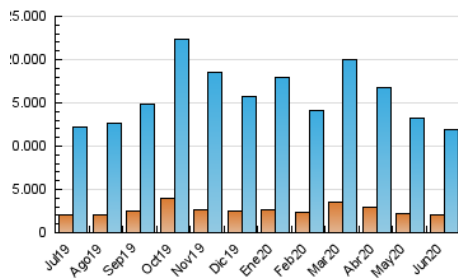

4.3 Per mesos

N. únics / Visites (x 1000)