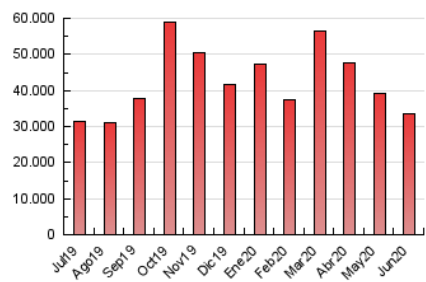

Pàgines (x 1000)