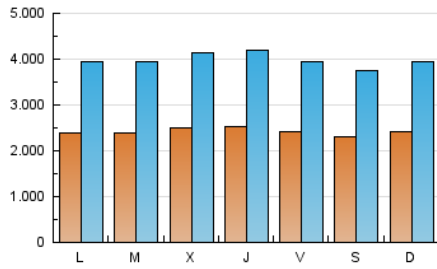

4. Gràfiques (Nacional i Internacional)

4.1 Per dia de la setmana (promig)

N. únics / Visites (x 100)