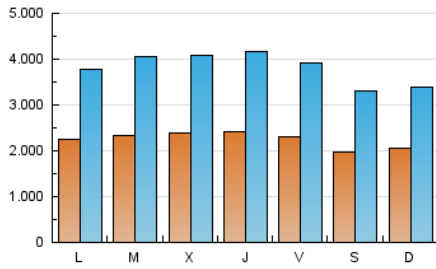

4. Gràfiques (Nacional)

4.1 Per dia de la setmana (promig)

N. únics / Visites (x 100)