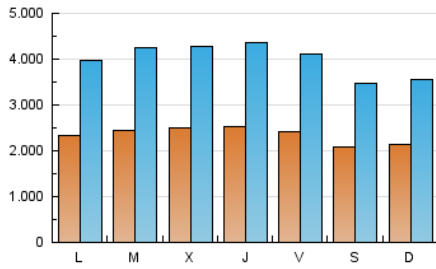

4. Gràfiques (Nacional i Internacional)

4.1 Per dia de la setmana (promig)

N. únics / Visites (x 100)