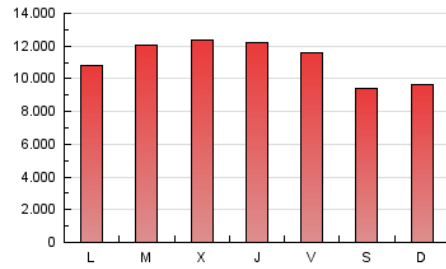

Pàgines (x 100)