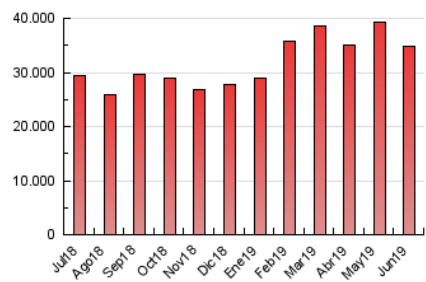

Pàgines (x 1000)