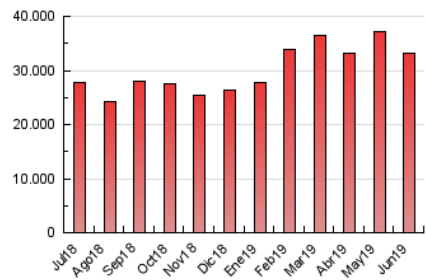

Pàgines (x 1000)