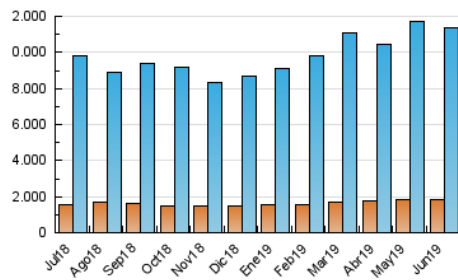

4.3 Per mesos

N. únics / Visites (x 1000)