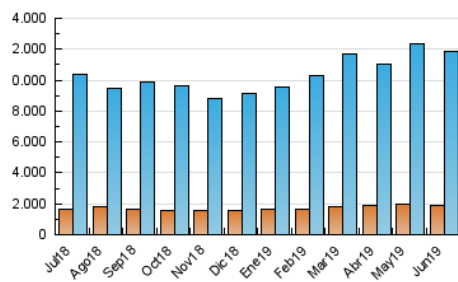

4.3 Per mesos

N. únics / Visites (x 1000)