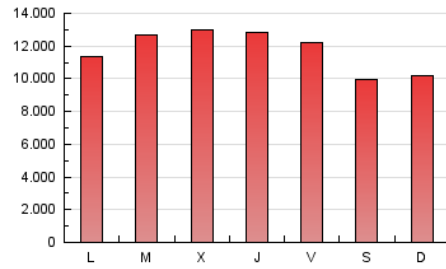

Pàgines (x 100)