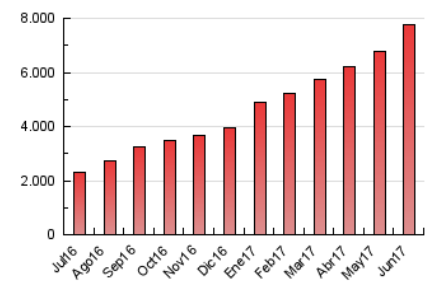

Pàgines (x 1000)