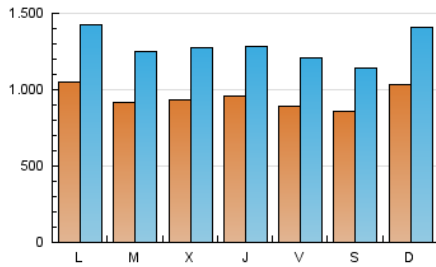

4. Gràfiques (Nacional)

4.1 Per dia de la setmana (promig)

N. únics / Visites (x 100)