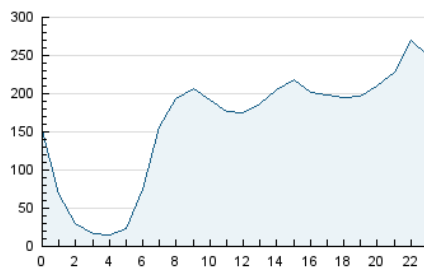

2. Seccions (Nacional)

	PÀGINES	%
HOME	1.753.357	22.61 %
RESTA	6.001.186	77.39 %

3. Per dia del mes (Nacional)

Dia	N. únics	Visites	Pàgines	Dia	N. únics	Visites	Pàgines	Dia	N. únics	Visites	Pàgines
1	73.265	99.904	208.434	11	120.870	165.299	332.287	21	80.663	111.598	241.357
2	94.825	126.138	254.977	12	151.164	201.901	386.308	22	88.971	116.976	238.299
3	80.483	106.345	209.251	13	108.452	144.310	300.015	23	80.265	105.649	211.005
4	84.439	115.423	237.521	14	108.450	144.244	290.501	24	85.248	116.495	230.146
5	71.951	99.245	206.080	15	103.243	136.747	265.203	25	98.831	130.992	259.520
6	86.559	117.541	242.035	16	85.357	113.877	228.335	26	81.624	111.443	241.136
7	97.153	132.517	268.265	17	77.223	104.696	207.385	27	79.298	109.940	231.232
8	104.245	137.573	272.189	18	109.139	150.724	283.016	28	87.214	120.211	251.503
9	96.010	131.090	271.201	19	114.417	155.787	302.698	29	109.110	149.610	299.714
10	100.861	130.097	246.271	20	92.952	128.306	263.506	30	90.476	125.699	275.153

4. Gràfiques (Nacional)

4.1 Per dia de la setmana (promig)

N. únics / Visites (x 100)

Pàgines (x 100)

4.2 Per franja horària (promig)

Visites (x 1000)

Pàgines (x 1000)

4.3 Per mesos