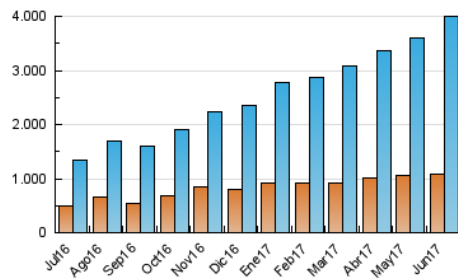

4.3 Per mesos

N. únics / Visites (x 1000)