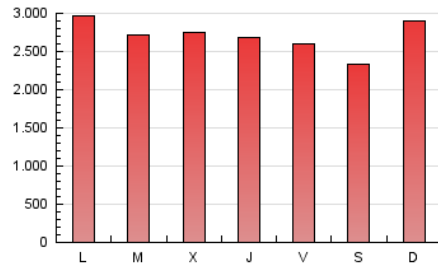

Pàgines (x 100)