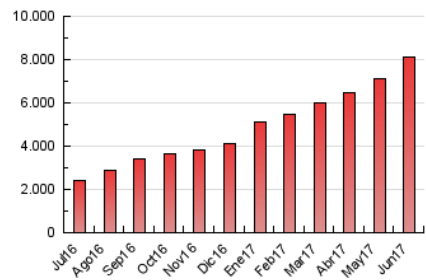

Pàgines (x 1000)