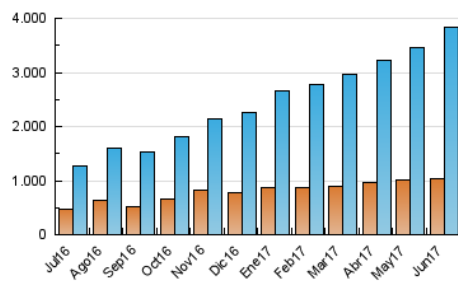

4.3 Per mesos

N. únics / Visites (x 1000)