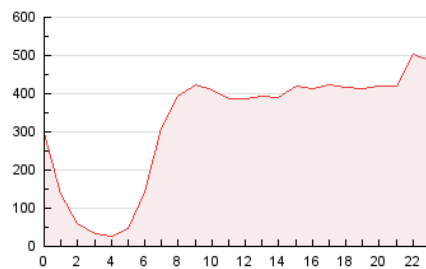

2. Seccions (Nacional)

	PÀGINES	%
HOME	1.753.357	22.61 %
RESTA	6.001.186	77.39 %

3. Per dia del mes (Nacional)

Dia	N. únics	Visites	Pàgines	Dia	N. únics	Visites	Pàgines	Dia	N. únics	Visites	Pàgines
1	73.265	99.904	208.434	11	120.870	165.299	332.287	21	80.663	111.598	241.357
2	94.825	126.138	254.977	12	151.164	201.901	386.308	22	88.971	116.976	238.299
3	80.483	106.345	209.251	13	108.452	144.310	300.015	23	80.265	105.649	211.005
4	84.439	115.423	237.521	14	108.450	144.244	290.501	24	85.248	116.495	230.146
5	71.951	99.245	206.080	15	103.243	136.747	265.203	25	98.831	130.992	259.520
6	86.559	117.541	242.035	16	85.357	113.877	228.335	26	81.624	111.443	241.136
7	97.153	132.517	268.265	17	77.223	104.696	207.385	27	79.298	109.940	231.232
8	104.245	137.573	272.189	18	109.139	150.724	283.016	28	87.214	120.211	251.503
9	96.010	131.090	271.201	19	114.417	155.787	302.698	29	109.110	149.610	299.714
10	100.861	130.097	246.271	20	92.952	128.306	263.506	30	90.476	125.699	275.153

4. Gràfiques (Nacional)

4.1 Per dia de la setmana (promig)

N. únics / Visites (x 100)

Pàgines (x 100)

4.2 Per franja horària (promig)

Visites (x 1000)

Pàgines (x 1000)

4.3 Per mesos