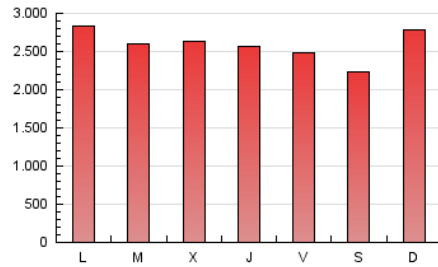

Pàgines (x 100)