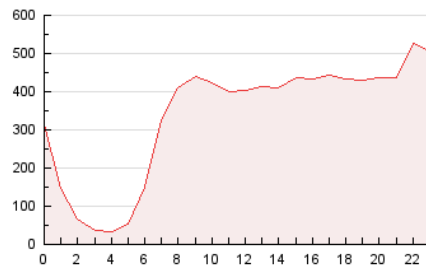

2. Seccions (Nacional i Internacional)

	PÀGINES	%
HOME	1.851.766	22.86 %
RESTA	6.248.248	77.14 %

3. Per dia del mes (Nacional i Internacional)

Dia	N. únics	Visites	Pàgines	Dia	N. únics	Visites	Pàgines	Dia	N. únics	Visites	Pàgines
1	76.377	104.302	217.849	11	124.996	171.013	344.980	21	84.200	116.606	252.427
2	98.475	131.237	266.340	12	156.490	209.272	401.965	22	92.150	121.462	248.759
3	84.031	111.178	219.103	13	112.401	149.886	313.602	23	83.362	109.954	220.680
4	88.053	120.314	248.291	14	112.411	149.863	303.588	24	88.426	120.907	239.962
5	75.157	103.795	215.836	15	106.876	141.844	276.487	25	102.244	135.808	270.202
6	89.894	122.387	253.522	16	88.451	118.309	238.444	26	85.056	116.403	253.249
7	100.876	137.842	280.223	17	80.003	108.698	216.140	27	82.617	114.777	242.190
8	108.005	142.843	283.944	18	112.590	155.812	293.760	28	90.674	125.260	263.740
9	99.906	136.734	285.407	19	118.565	161.674	315.012	29	113.558	155.913	313.407
10	104.480	134.943	256.839	20	96.623	133.653	275.441	30	94.691	131.646	288.625

4. Gràfiques (Nacional i Internacional)

4.1 Per dia de la setmana (promig)

N. únics / Visites (x 100)

Pàgines (x 100)

4.2 Per franja horària (promig)

Visites (x 1000)

Pàgines (x 1000)

4.3 Per mesos