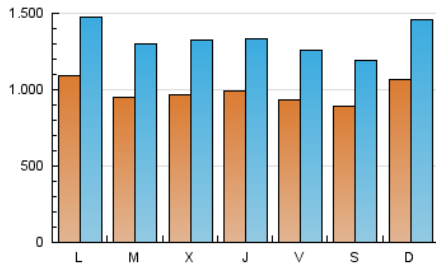

4. Gràfiques (Nacional i Internacional)

4.1 Per dia de la setmana (promig)

N. únics / Visites (x 100)