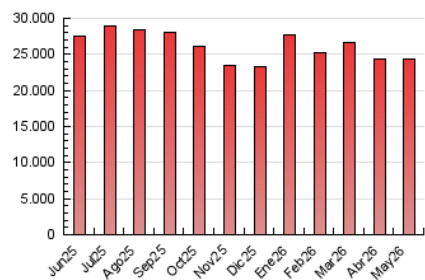

Pàgines (x 1000)