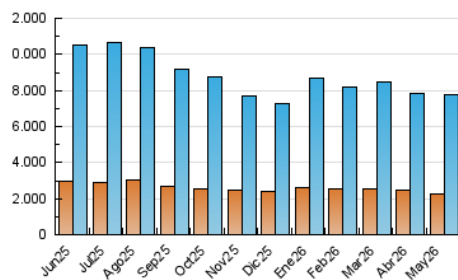

4.3 Per mesos

N. únics / Visites (x 1000)