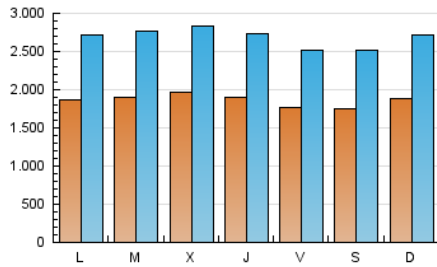

4. Gràfiques (Nacional i Internacional)

4.1 Per dia de la setmana (promig)

N. únics / Visites (x 100)