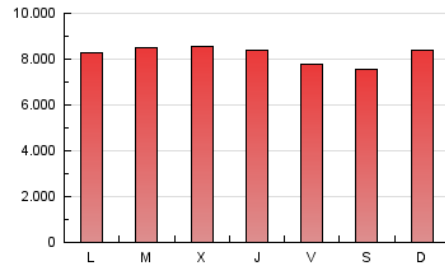

Pàgines (x 100)