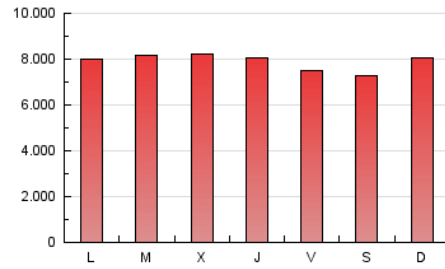

Pàgines (x 100)