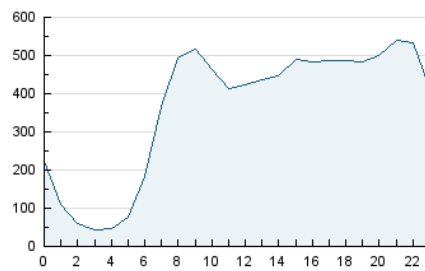

2. Seccions (Nacional)

	PÀGINES	%
HOME	7.125.826	29.20 %
RESTA	17.275.142	70.80 %

3. Per dia del mes (Nacional)

Dia	N. únics	Visites	Pàgines	Dia	N. únics	Visites	Pàgines	Dia	N. únics	Visites	Pàgines
1	165.353	227.205	706.723	11	166.925	252.176	810.480	21	194.002	277.524	818.600
2	171.243	242.971	731.948	12	190.226	284.291	872.697	22	156.279	225.886	708.332
3	204.387	289.446	886.279	13	196.171	289.782	829.723	23	163.445	240.493	722.249
4	204.111	286.988	857.105	14	169.280	249.886	744.408	24	176.241	251.877	752.460
5	179.687	258.410	803.406	15	161.733	235.909	701.426	25	165.363	240.961	708.018
6	176.388	249.950	785.933	16	155.912	223.834	671.764	26	166.430	243.559	742.023
7	168.650	241.100	733.787	17	166.719	252.622	798.355	27	191.257	275.230	871.756
8	162.550	236.569	716.526	18	177.298	261.841	819.776	28	194.538	278.509	926.932
9	166.410	243.649	720.592	19	184.673	270.345	853.751	29	194.206	278.523	906.324
10	167.317	257.329	772.147	20	184.102	266.867	808.176	30	178.028	250.828	795.008
								31	182.713	255.275	824.264

4. Gràfiques (Nacional)

4.1 Per dia de la setmana (promig)

N. únics / Visites (x 100)

Pàgines (x 100)

4.2 Per franja horària (promig)

Visites_ (x 1000)

Pàgines (x 1000)

4.3 Per mesos