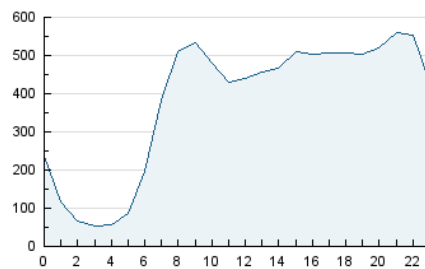

2. Seccions (Nacional i Internacional)

	PÀGINES	%
HOME	7.435.820	29.33 %
RESTA	17.913.239	70.67 %

3. Per dia del mes (Nacional i Internacional)

Dia	N. únics	Visites	Pàgines	Dia	N. únics	Visites	Pàgines	Dia	N. únics	Visites	Pàgines
1	172.571	236.818	732.011	11	176.003	265.579	843.708	21	203.659	290.361	851.649
2	178.507	252.879	760.578	12	199.668	296.702	905.032	22	164.270	236.636	735.639
3	213.291	301.552	918.668	13	204.777	301.660	861.596	23	171.231	250.986	751.127
4	211.979	298.218	887.718	14	178.093	261.743	772.872	24	184.202	260.804	781.883
5	188.142	270.748	833.678	15	169.942	246.659	728.459	25	173.371	251.516	734.908
6	185.718	261.509	817.444	16	163.108	233.492	698.333	26	174.445	254.470	771.079
7	176.542	251.703	762.315	17	174.284	262.290	829.086	27	201.598	288.262	903.742
8	170.758	247.354	745.388	18	186.301	273.450	850.841	28	204.730	290.811	961.112
9	174.639	255.327	749.263	19	194.655	283.249	889.432	29	204.906	292.915	940.262
10	175.842	268.310	804.525	20	194.328	279.795	841.183	30	188.366	263.502	828.162
								31	192.645	266.386	857.366

4. Gràfiques (Nacional i Internacional)

4.1 Per dia de la setmana (promig)

N. únics / Visites (x 100)

Pàgines (x 100)

4.2 Per franja horària (promig)

Visites_ (x 1000)

Pàgines (x 1000)

4.3 Per mesos