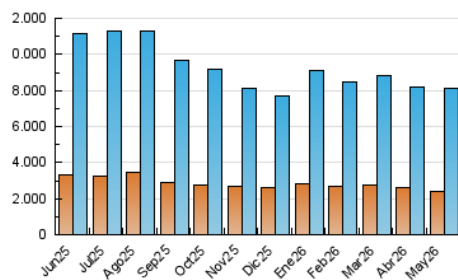

4.3 Per mesos

N. únics / Visites (x 1000)