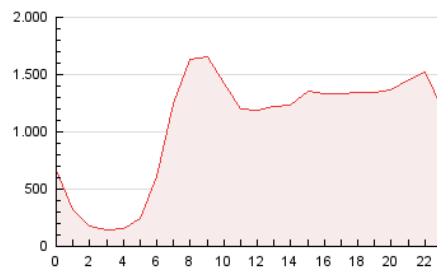

2. Seccions (Nacional i Internacional)

	PÀGINES	%
HOME	7.435.820	29.33 %
RESTA	17.913.239	70.67 %

3. Per dia del mes (Nacional i Internacional)

Dia	N. únics	Visites	Pàgines	Dia	N. únics	Visites	Pàgines	Dia	N. únics	Visites	Pàgines
1	172.571	236.818	732.011	11	176.003	265.579	843.708	21	203.659	290.361	851.649
2	178.507	252.879	760.578	12	199.668	296.702	905.032	22	164.270	236.636	735.639
3	213.291	301.552	918.668	13	204.777	301.660	861.596	23	171.231	250.986	751.127
4	211.979	298.218	887.718	14	178.093	261.743	772.872	24	184.202	260.804	781.883
5	188.142	270.748	833.678	15	169.942	246.659	728.459	25	173.371	251.516	734.908
6	185.718	261.509	817.444	16	163.108	233.492	698.333	26	174.445	254.470	771.079
7	176.542	251.703	762.315	17	174.284	262.290	829.086	27	201.598	288.262	903.742
8	170.758	247.354	745.388	18	186.301	273.450	850.841	28	204.730	290.811	961.112
9	174.639	255.327	749.263	19	194.655	283.249	889.432	29	204.906	292.915	940.262
10	175.842	268.310	804.525	20	194.328	279.795	841.183	30	188.366	263.502	828.162
								31	192.645	266.386	857.366

4. Gràfiques (Nacional i Internacional)

4.1 Per dia de la setmana (promig)

N. únics / Visites (x 100)

Pàgines (x 100)

4.2 Per franja horària (promig)

Visites_ (x 1000)

Pàgines (x 1000)

4.3 Per mesos