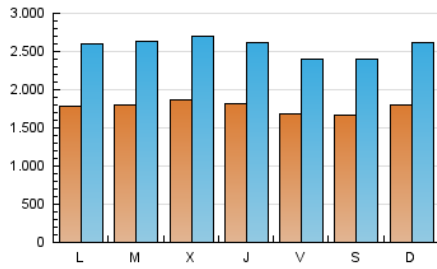

4. Gràfiques (Nacional)

4.1 Per dia de la setmana (promig)

N. únics / Visites (x 100)