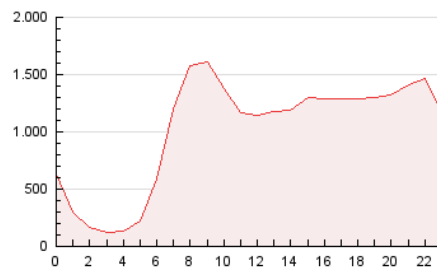

2. Seccions (Nacional)

	PÀGINES	%
HOME	7.125.826	29.20 %
RESTA	17.275.142	70.80 %

3. Per dia del mes (Nacional)

Dia	N. únics	Visites	Pàgines	Dia	N. únics	Visites	Pàgines	Dia	N. únics	Visites	Pàgines
1	165.353	227.205	706.723	11	166.925	252.176	810.480	21	194.002	277.524	818.600
2	171.243	242.971	731.948	12	190.226	284.291	872.697	22	156.279	225.886	708.332
3	204.387	289.446	886.279	13	196.171	289.782	829.723	23	163.445	240.493	722.249
4	204.111	286.988	857.105	14	169.280	249.886	744.408	24	176.241	251.877	752.460
5	179.687	258.410	803.406	15	161.733	235.909	701.426	25	165.363	240.961	708.018
6	176.388	249.950	785.933	16	155.912	223.834	671.764	26	166.430	243.559	742.023
7	168.650	241.100	733.787	17	166.719	252.622	798.355	27	191.257	275.230	871.756
8	162.550	236.569	716.526	18	177.298	261.841	819.776	28	194.538	278.509	926.932
9	166.410	243.649	720.592	19	184.673	270.345	853.751	29	194.206	278.523	906.324
10	167.317	257.329	772.147	20	184.102	266.867	808.176	30	178.028	250.828	795.008
								31	182.713	255.275	824.264

4. Gràfiques (Nacional)

4.1 Per dia de la setmana (promig)

N. únics / Visites (x 100)

Pàgines (x 100)

4.2 Per franja horària (promig)

Visites_ (x 1000)

Pàgines (x 1000)

4.3 Per mesos