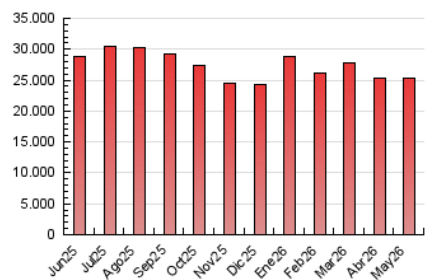

Pàgines (x 1000)