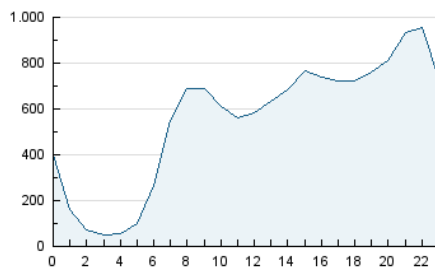

2. Seccions (Nacional)

	PÀGINES	%
HOME	7.985.259	26.05 %
RESTA	22.664.140	73.95 %

3. Per dia del mes (Nacional)

Dia	N. únics	Visites	Pàgines	Dia	N. únics	Visites	Pàgines	Dia	N. únics	Visites	Pàgines
1	323.189	456.132	1.057.562	11	270.833	386.228	904.991	21	285.035	399.474	874.926
2	307.918	436.975	986.396	12	286.025	403.850	903.759	22	288.662	421.736	963.694
3	295.002	424.965	993.072	13	273.204	383.193	842.443	23	286.367	414.544	988.846
4	314.747	449.938	1.018.538	14	348.420	479.225	1.024.151	24	280.999	411.949	991.945
5	301.014	420.351	946.920	15	335.851	474.227	1.065.293	25	297.602	431.372	998.407
6	292.841	412.268	911.765	16	304.113	429.826	955.654	26	277.269	394.453	906.457
7	298.047	429.803	996.995	17	268.047	393.172	918.083	27	243.853	340.552	760.897
8	293.639	425.299	996.205	18	274.053	397.643	946.112	28	397.917	578.249	1.447.780
9	296.472	432.175	991.922	19	262.118	390.155	938.388	29	382.608	550.854	1.284.559
10	298.917	424.985	1.003.399	20	262.372	390.323	925.851	30	301.355	431.925	1.034.532
								31	303.821	448.527	1.069.857

4. Gràfiques (Nacional)

4.1 Per dia de la setmana (promig)

N. únics / Visites (x 100)

Pàgines (x 100)

4.2 Per franja horària (promig)

Visites_ (x 1000)

Pàgines (x 1000)

4.3 Per mesos