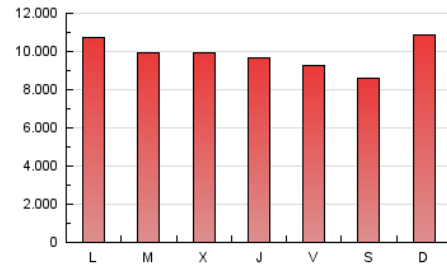

Pàgines (x 100)