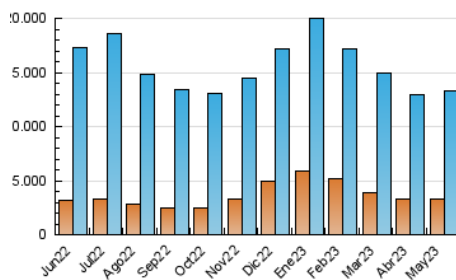

4.3 Per mesos

N. únics / Visites (x 1000)