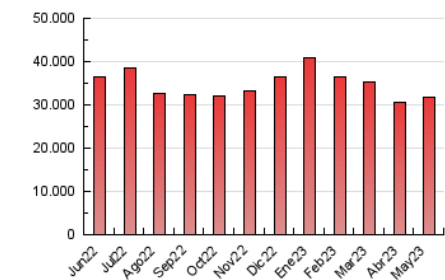

Pàgines (x 1000)