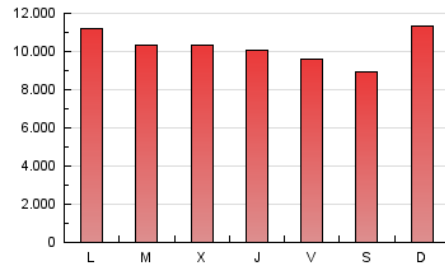

Pàgines (x 100)