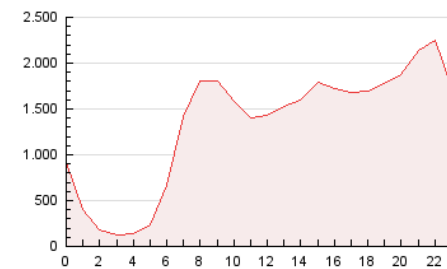

2. Seccions (Nacional)

	PÀGINES	%
HOME	7.985.259	26.05 %
RESTA	22.664.140	73.95 %

3. Per dia del mes (Nacional)

Dia	N. únics	Visites	Pàgines	Dia	N. únics	Visites	Pàgines	Dia	N. únics	Visites	Pàgines
1	323.189	456.132	1.057.562	11	270.833	386.228	904.991	21	285.035	399.474	874.926
2	307.918	436.975	986.396	12	286.025	403.850	903.759	22	288.662	421.736	963.694
3	295.002	424.965	993.072	13	273.204	383.193	842.443	23	286.367	414.544	988.846
4	314.747	449.938	1.018.538	14	348.420	479.225	1.024.151	24	280.999	411.949	991.945
5	301.014	420.351	946.920	15	335.851	474.227	1.065.293	25	297.602	431.372	998.407
6	292.841	412.268	911.765	16	304.113	429.826	955.654	26	277.269	394.453	906.457
7	298.047	429.803	996.995	17	268.047	393.172	918.083	27	243.853	340.552	760.897
8	293.639	425.299	996.205	18	274.053	397.643	946.112	28	397.917	578.249	1.447.780
9	296.472	432.175	991.922	19	262.118	390.155	938.388	29	382.608	550.854	1.284.559
10	298.917	424.985	1.003.399	20	262.372	390.323	925.851	30	301.355	431.925	1.034.532
								31	303.821	448.527	1.069.857

4. Gràfiques (Nacional)

4.1 Per dia de la setmana (promig)

N. únics / Visites (x 100)

Pàgines (x 100)

4.2 Per franja horària (promig)

Visites_ (x 1000)

Pàgines (x 1000)

4.3 Per mesos