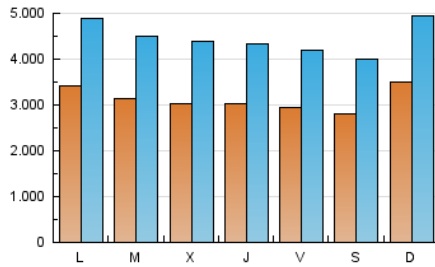

4. Gràfiques (Nacional i Internacional)

4.1 Per dia de la setmana (promig)

N. únics / Visites (x 100)