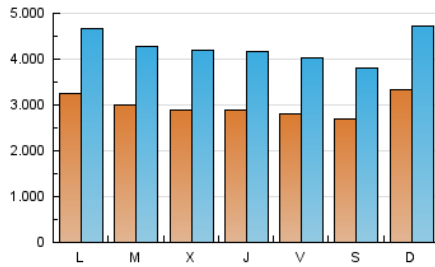

4. Gràfiques (Nacional)

4.1 Per dia de la setmana (promig)

N. únics / Visites (x 100)