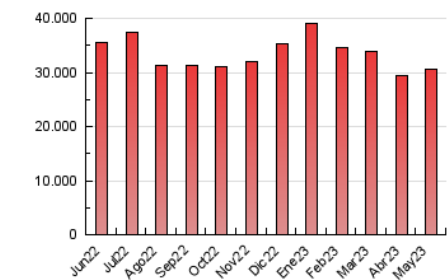

Pàgines (x 1000)