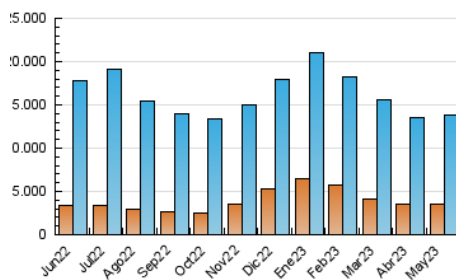

4.3 Per mesos

N. únics / Visites (x 1000)