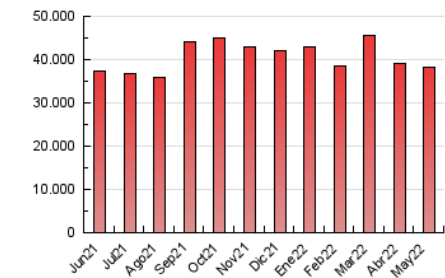

Pàgines (x 1000)