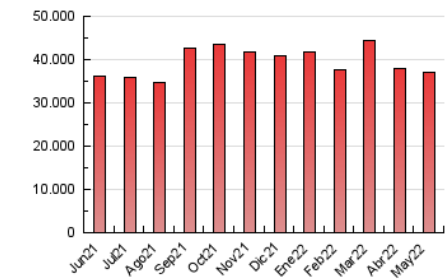

Pàgines (x 1000)