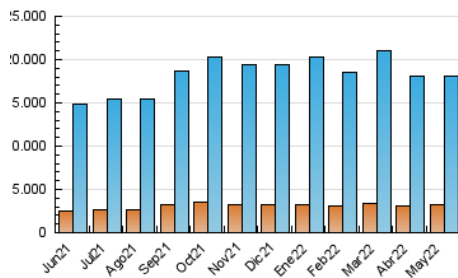

4.3 Per mesos

N. únics / Visites (x 1000)