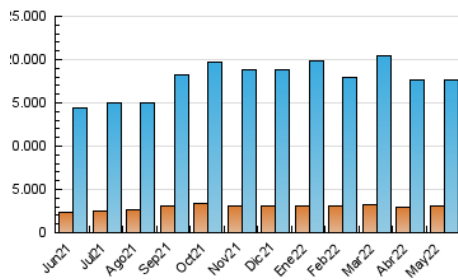

4.3 Per mesos

N. únics / Visites (x 1000)