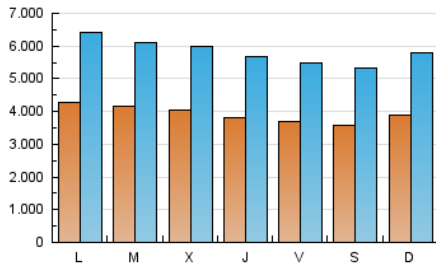

4. Gràfiques (Nacional i Internacional)

4.1 Per dia de la setmana (promig)

N. únics / Visites (x 100)