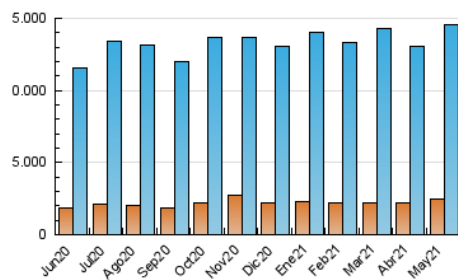

4.3 Per mesos

N. únics / Visites (x 1000)