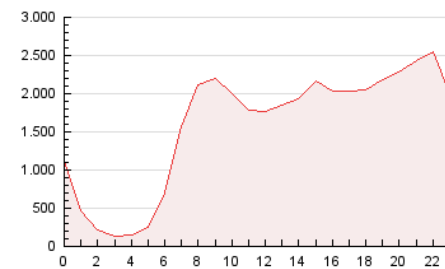

2. Seccions (Nacional i Internacional)

	PÀGINES	%
HOME	11.723.207	31.46 %
RESTA	25.539.784	68.54 %

3. Per dia del mes (Nacional i Internacional)

Dia	N. únics	Visites	Pàgines	Dia	N. únics	Visites	Pàgines	Dia	N. únics	Visites	Pàgines
1	289.047	451.495	1.061.705	11	311.340	503.187	1.187.980	21	284.992	458.939	1.237.668
2	260.855	408.046	951.897	12	321.251	529.162	1.256.558	22	302.289	473.944	1.207.501
3	269.201	434.236	1.054.700	13	315.315	508.283	1.219.894	23	341.369	544.696	1.422.448
4	280.992	479.881	1.196.520	14	298.627	485.501	1.221.926	24	308.095	493.427	1.286.481
5	298.337	491.342	1.257.049	15	281.335	437.133	1.048.311	25	284.701	467.864	1.210.943
6	288.756	470.470	1.182.934	16	292.276	463.277	1.102.884	26	284.582	468.756	1.231.935
7	280.746	462.684	1.186.337	17	351.714	564.676	1.357.467	27	277.966	442.656	1.095.938
8	268.268	447.755	1.134.397	18	325.641	522.132	1.271.905	28	299.752	476.121	1.228.102
9	306.834	487.968	1.168.849	19	328.757	534.930	1.335.746	29	281.328	436.999	1.124.648
10	319.063	516.185	1.220.274	20	299.117	482.731	1.203.775	30	337.922	529.554	1.279.561
								31	361.355	558.703	1.316.658

4. Gràfiques (Nacional i Internacional)

4.1 Per dia de la setmana (promig)

N. únics / Visites (x 100)

Pàgines (x 100)

4.2 Per franja horària (promig)

Visites (x 1000)

Pàgines (x 1000)

4.3 Per mesos