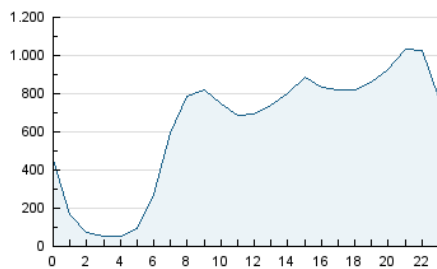

2. Seccions (Nacional i Internacional)

	PÀGINES	%
HOME	11.723.207	31.46 %
RESTA	25.539.784	68.54 %

3. Per dia del mes (Nacional i Internacional)

Dia	N. únics	Visites	Pàgines	Dia	N. únics	Visites	Pàgines	Dia	N. únics	Visites	Pàgines
1	289.047	451.495	1.061.705	11	311.340	503.187	1.187.980	21	284.992	458.939	1.237.668
2	260.855	408.046	951.897	12	321.251	529.162	1.256.558	22	302.289	473.944	1.207.501
3	269.201	434.236	1.054.700	13	315.315	508.283	1.219.894	23	341.369	544.696	1.422.448
4	280.992	479.881	1.196.520	14	298.627	485.501	1.221.926	24	308.095	493.427	1.286.481
5	298.337	491.342	1.257.049	15	281.335	437.133	1.048.311	25	284.701	467.864	1.210.943
6	288.756	470.470	1.182.934	16	292.276	463.277	1.102.884	26	284.582	468.756	1.231.935
7	280.746	462.684	1.186.337	17	351.714	564.676	1.357.467	27	277.966	442.656	1.095.938
8	268.268	447.755	1.134.397	18	325.641	522.132	1.271.905	28	299.752	476.121	1.228.102
9	306.834	487.968	1.168.849	19	328.757	534.930	1.335.746	29	281.328	436.999	1.124.648
10	319.063	516.185	1.220.274	20	299.117	482.731	1.203.775	30	337.922	529.554	1.279.561
								31	361.355	558.703	1.316.658

4. Gràfiques (Nacional i Internacional)

4.1 Per dia de la setmana (promig)

N. únics / Visites (x 100)

Pàgines (x 100)

4.2 Per franja horària (promig)

Visites (x 1000)

Pàgines (x 1000)

4.3 Per mesos