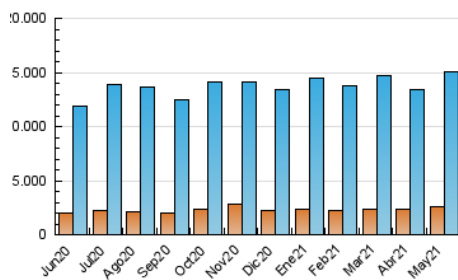

4.3 Per mesos

N. únics / Visites (x 1000)