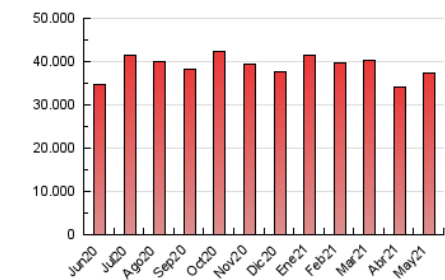

Pàgines (x 1000)