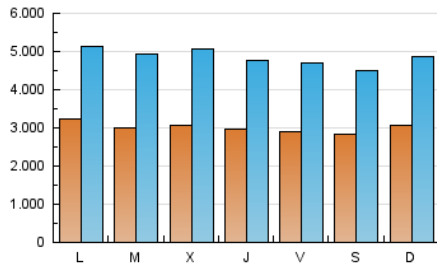

4. Gràfiques (Nacional i Internacional)

4.1 Per dia de la setmana (promig)

N. únics / Visites (x 100)