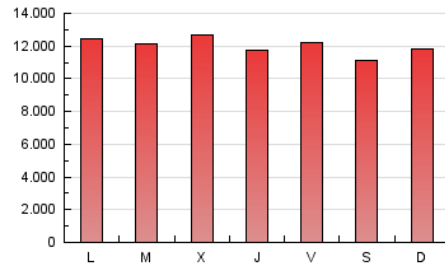

Pàgines (x 100)