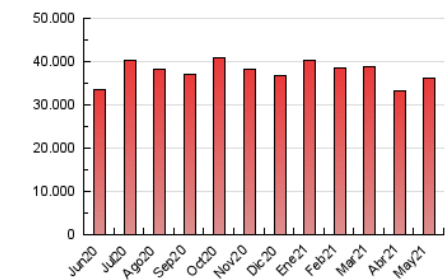

Pàgines (x 1000)