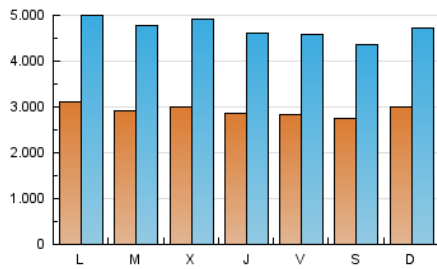

4. Gràfiques (Nacional)

4.1 Per dia de la setmana (promig)

N. únics / Visites (x 100)