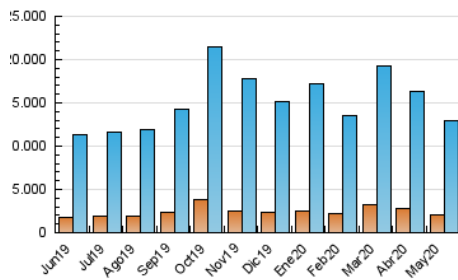

4.3 Per mesos

N. únics / Visites (x 1000)