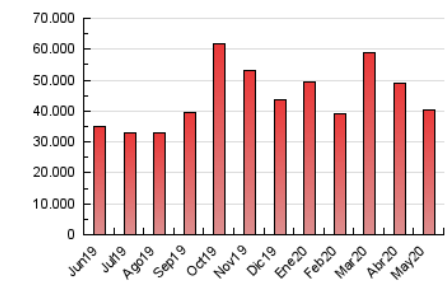

Pàgines (x 1000)