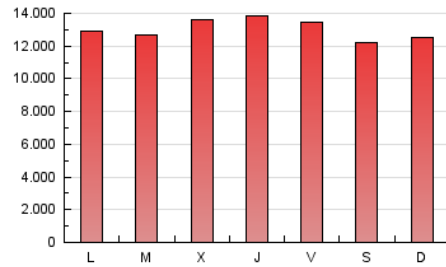

Pàgines (x 100)