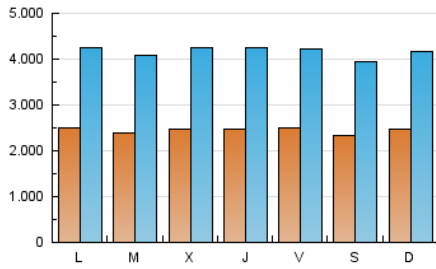

4. Gràfiques (Nacional)

4.1 Per dia de la setmana (promig)

N. únics / Visites (x 100)