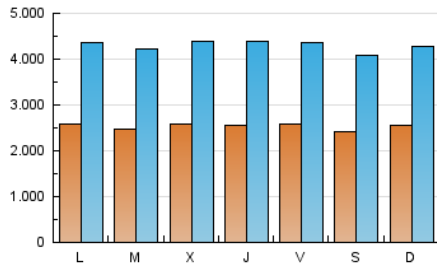

4. Gràfiques (Nacional i Internacional)

4.1 Per dia de la setmana (promig)

N. únics / Visites (x 100)