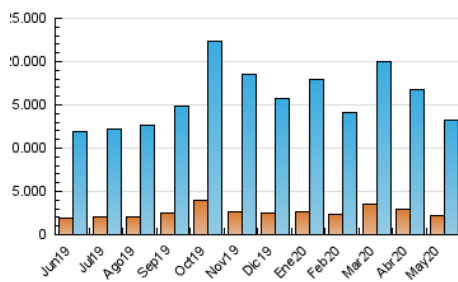

4.3 Per mesos

N. únics / Visites (x 1000)