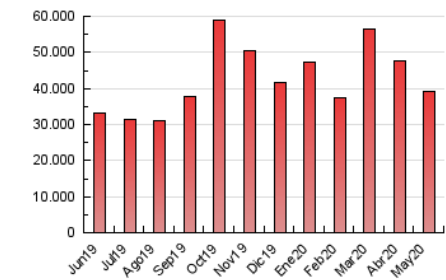

Pàgines (x 1000)