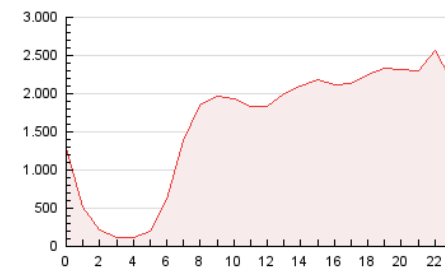

2. Seccions (Nacional)

	PÀGINES	%
HOME	13.954.097	37.50 %
RESTA	23.253.213	62.50 %

3. Per dia del mes (Nacional)

Dia	N. únics	Visites	Pàgines	Dia	N. únics	Visites	Pàgines	Dia	N. únics	Visites	Pàgines
1	203.887	349.702	1.121.786	11	178.585	301.392	898.883	21	231.585	411.689	1.425.707
2	205.514	351.688	1.070.743	12	204.858	343.167	1.008.828	22	218.916	387.014	1.343.199
3	206.672	348.144	1.053.154	13	225.279	385.286	1.185.040	23	218.904	384.048	1.296.054
4	163.411	284.655	888.550	14	219.599	374.668	1.244.205	24	225.029	402.699	1.277.375
5	188.215	334.474	1.048.079	15	236.192	407.710	1.358.690	25	200.372	340.939	980.210
6	206.609	372.303	1.260.900	16	232.595	397.050	1.274.613	26	237.211	441.387	1.389.733
7	219.015	374.555	1.212.988	17	223.922	381.716	1.149.637	27	255.748	472.276	1.583.929
8	220.920	387.847	1.269.339	18	205.892	345.529	991.051	28	233.972	416.382	1.390.450
9	212.931	372.696	1.207.868	19	221.881	370.720	1.109.402	29	244.853	438.188	1.419.007
10	192.612	333.023	1.019.049	20	225.062	389.448	1.203.801	30	250.029	442.476	1.323.681
								31	219.881	390.681	1.201.359

4. Gràfiques (Nacional)

4.1 Per dia de la setmana (promig)

N. únics / Visites (x 100)

Pàgines (x 100)

4.2 Per franja horària (promig)

Visites (x 1000)

Pàgines (x 1000)

4.3 Per mesos