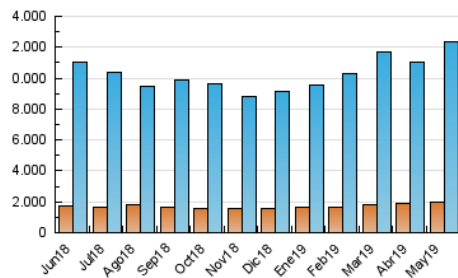

4.3 Per mesos

N. únics / Visites (x 1000)