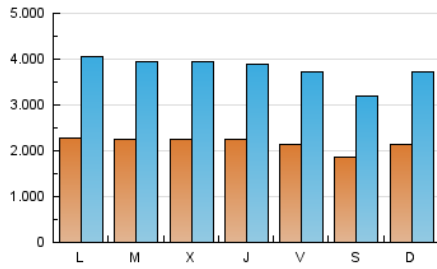

4. Gràfiques (Nacional)

4.1 Per dia de la setmana (promig)

N. únics / Visites (x 100)