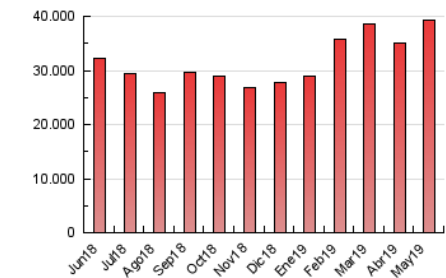

Pàgines (x 1000)