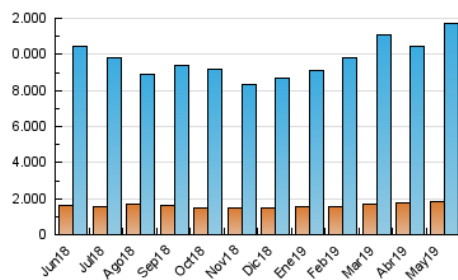

4.3 Per mesos

N. únics / Visites (x 1000)