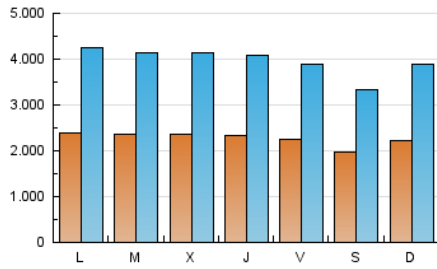

4. Gràfiques (Nacional i Internacional)

4.1 Per dia de la setmana (promig)

N. únics / Visites (x 100)