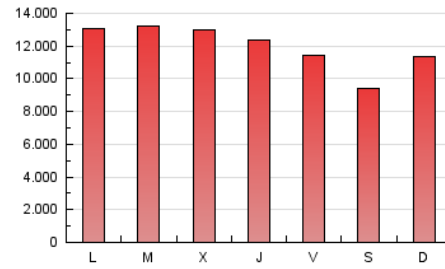

Pàgines (x 100)