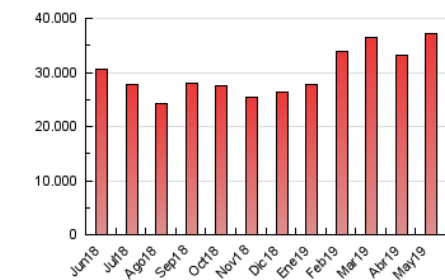

Pàgines (x 1000)