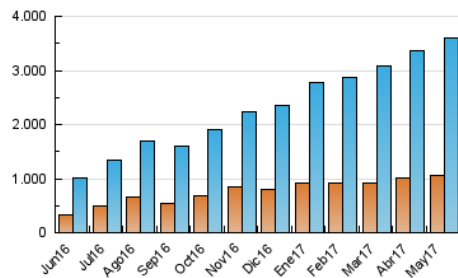

4.3 Per mesos

N. únics / Visites (x 1000)