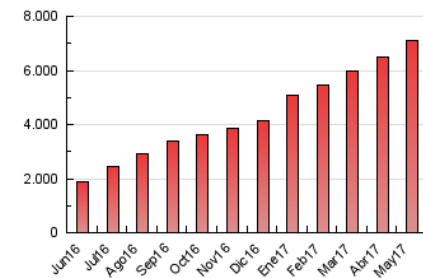

Pàgines (x 1000)