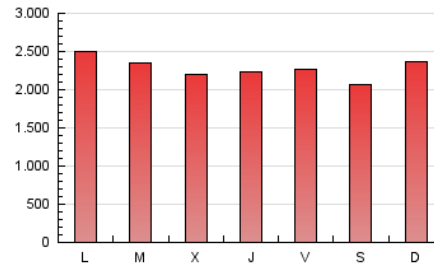

Pàgines (x 100)