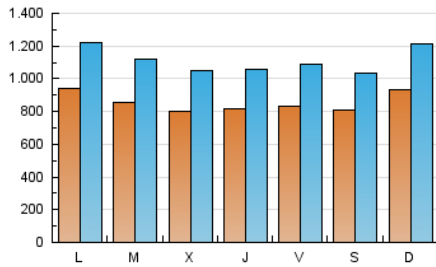

4. Gràfiques (Nacional)

4.1 Per dia de la setmana (promig)

N. únics / Visites (x 100)