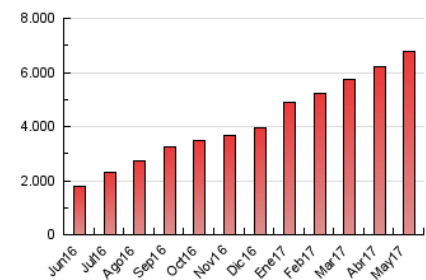

Pàgines (x 1000)