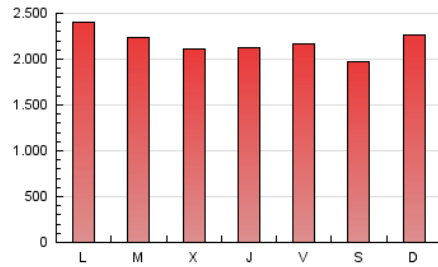

Pàgines (x 100)