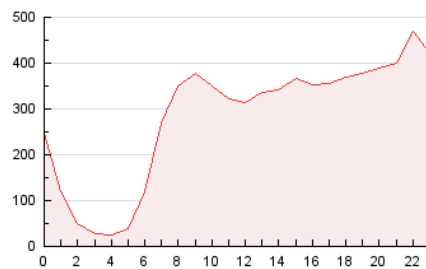

2. Seccions (Nacional)

	PÀGINES	%
HOME	1.603.086	23.60 %
RESTA	5.188.553	76.40 %

3. Per dia del mes (Nacional)

Dia	N. únics	Visites	Pàgines	Dia	N. únics	Visites	Pàgines	Dia	N. únics	Visites	Pàgines
1	107.749	131.781	230.990	11	82.640	105.480	210.225	21	95.331	126.638	248.333
2	96.627	117.914	209.996	12	72.276	96.899	208.016	22	108.042	141.691	285.414
3	89.888	111.937	210.843	13	63.398	82.195	166.203	23	89.893	118.911	238.503
4	92.726	114.666	209.989	14	81.871	106.476	200.436	24	66.331	89.425	187.662
5	104.551	128.858	227.939	15	76.051	99.839	200.428	25	70.501	97.044	210.114
6	100.683	122.600	218.230	16	73.611	98.745	202.535	26	73.404	98.579	196.179
7	98.441	121.144	211.194	17	83.528	111.291	223.195	27	77.609	102.384	200.630
8	87.512	110.661	214.847	18	79.291	105.630	221.873	28	97.666	130.026	246.379
9	85.429	111.346	232.481	19	83.552	111.549	236.345	29	92.471	127.981	269.188
10	87.938	110.914	220.101	20	81.982	106.808	204.554	30	83.353	114.952	236.252
								31	74.454	102.944	212.565

4. Gràfiques (Nacional)

4.1 Per dia de la setmana (promig)

N. únics / Visites (x 100)

Pàgines (x 100)

4.2 Per franja horària (promig)

Visites (x 1000)

Pàgines (x 1000)

4.3 Per mesos