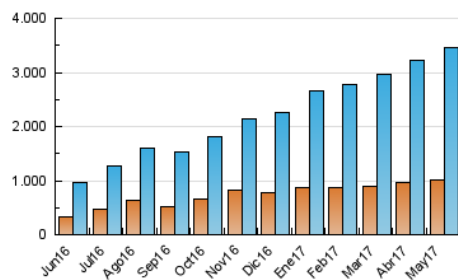

4.3 Per mesos

N. únics / Visites (x 1000)