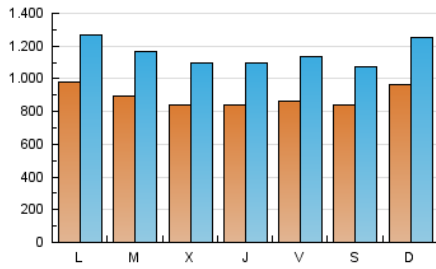

4. Gràfiques (Nacional i Internacional)

4.1 Per dia de la setmana (promig)

N. únics / Visites (x 100)