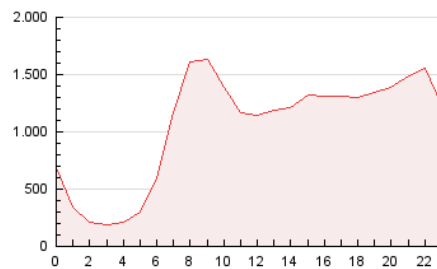

2. Seccions (Nacional i Internacional)

	PÀGINES	%
HOME	7.624.873	30.24 %
RESTA	17.587.600	69.76 %

3. Per dia del mes (Nacional i Internacional)

Dia	N. únics	Visites	Pàgines	Dia	N. únics	Visites	Pàgines	Dia	N. únics	Visites	Pàgines
1	195.699	268.049	851.687	11	177.781	255.966	785.170	21	204.839	292.188	855.435
2	198.648	276.511	862.923	12	177.863	254.292	822.406	22	212.296	304.387	912.231
3	191.712	263.554	816.363	13	198.210	285.296	863.816	23	204.382	291.144	821.707
4	194.792	273.319	822.956	14	228.531	324.343	989.280	24	183.607	260.909	774.489
5	199.753	274.306	797.372	15	208.529	298.384	879.552	25	181.060	260.012	777.203
6	203.363	285.676	855.162	16	200.870	286.555	907.135	26	185.409	264.151	796.467
7	213.135	306.161	915.730	17	194.065	273.705	794.405	27	194.822	279.643	841.794
8	221.684	318.119	948.163	18	171.017	241.222	701.069	28	195.727	277.459	835.771
9	199.584	282.387	871.507	19	196.627	277.583	810.912	29	190.738	271.574	816.296
10	190.585	273.334	827.697	20	206.280	294.019	865.876	30	178.128	252.367	791.899

4. Gràfiques (Nacional i Internacional)

4.1 Per dia de la setmana (promig)

N. únics / Visites (x 100)

Pàgines (x 100)

4.2 Per franja horària (promig)

Visites_ (x 1000)

Pàgines (x 1000)

4.3 Per mesos