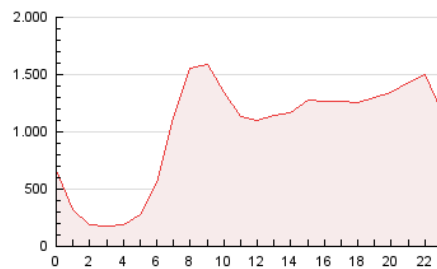

2. Seccions (Nacional)

	PÀGINES	%
HOME	7.326.539	30.16 %
RESTA	16.964.060	69.84 %

3. Per dia del mes (Nacional)

Dia	N. únics	Visites	Pàgines	Dia	N. únics	Visites	Pàgines	Dia	N. únics	Visites	Pàgines
1	185.639	256.208	814.444	11	171.012	246.258	757.768	21	195.177	279.432	824.333
2	189.197	263.809	827.644	12	170.564	244.088	791.298	22	203.352	292.592	880.337
3	181.977	249.983	780.504	13	189.782	273.782	833.770	23	195.967	279.542	793.768
4	185.508	261.449	789.081	14	219.305	311.781	954.067	24	175.474	249.725	747.189
5	191.036	262.764	765.941	15	199.004	285.576	845.397	25	173.660	249.593	750.373
6	195.026	274.456	825.756	16	191.073	273.678	873.809	26	178.317	254.055	768.692
7	204.258	294.113	884.894	17	184.342	261.655	762.552	27	187.032	268.933	811.793
8	212.561	305.941	915.712	18	163.360	231.084	675.140	28	187.372	266.386	807.684
9	191.856	271.748	842.514	19	188.834	267.056	782.757	29	182.501	260.431	787.213
10	182.492	260.670	798.424	20	196.345	280.941	834.433	30	170.192	241.935	763.312

4. Gràfiques (Nacional)

4.1 Per dia de la setmana (promig)

N. únics / Visites (x 100)

Pàgines (x 100)

4.2 Per franja horària (promig)

Visites_ (x 1000)

Pàgines (x 1000)

4.3 Per mesos