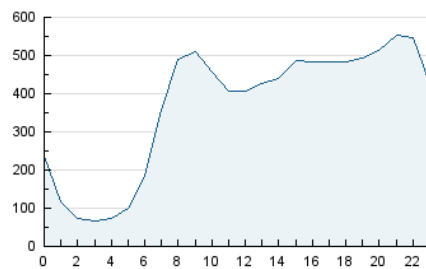

2. Seccions (Nacional)

	PÀGINES	%
HOME	7.326.539	30.16 %
RESTA	16.964.060	69.84 %

3. Per dia del mes (Nacional)

Dia	N. únics	Visites	Pàgines	Dia	N. únics	Visites	Pàgines	Dia	N. únics	Visites	Pàgines
1	185.639	256.208	814.444	11	171.012	246.258	757.768	21	195.177	279.432	824.333
2	189.197	263.809	827.644	12	170.564	244.088	791.298	22	203.352	292.592	880.337
3	181.977	249.983	780.504	13	189.782	273.782	833.770	23	195.967	279.542	793.768
4	185.508	261.449	789.081	14	219.305	311.781	954.067	24	175.474	249.725	747.189
5	191.036	262.764	765.941	15	199.004	285.576	845.397	25	173.660	249.593	750.373
6	195.026	274.456	825.756	16	191.073	273.678	873.809	26	178.317	254.055	768.692
7	204.258	294.113	884.894	17	184.342	261.655	762.552	27	187.032	268.933	811.793
8	212.561	305.941	915.712	18	163.360	231.084	675.140	28	187.372	266.386	807.684
9	191.856	271.748	842.514	19	188.834	267.056	782.757	29	182.501	260.431	787.213
10	182.492	260.670	798.424	20	196.345	280.941	834.433	30	170.192	241.935	763.312

4. Gràfiques (Nacional)

4.1 Per dia de la setmana (promig)

N. únics / Visites (x 100)

Pàgines (x 100)

4.2 Per franja horària (promig)

Visites_ (x 1000)

Pàgines (x 1000)

4.3 Per mesos