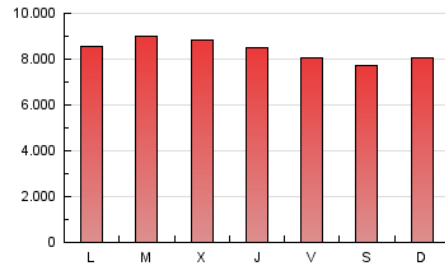

Pàgines (x 100)