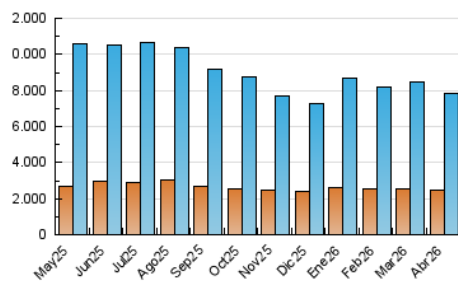

4.3 Per mesos

N. únics / Visites (x 1000)