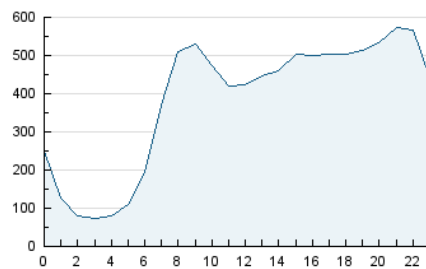

2. Seccions (Nacional i Internacional)

	PÀGINES	%
HOME	7.624.873	30.24 %
RESTA	17.587.600	69.76 %

3. Per dia del mes (Nacional i Internacional)

Dia	N. únics	Visites	Pàgines	Dia	N. únics	Visites	Pàgines	Dia	N. únics	Visites	Pàgines
1	195.699	268.049	851.687	11	177.781	255.966	785.170	21	204.839	292.188	855.435
2	198.648	276.511	862.923	12	177.863	254.292	822.406	22	212.296	304.387	912.231
3	191.712	263.554	816.363	13	198.210	285.296	863.816	23	204.382	291.144	821.707
4	194.792	273.319	822.956	14	228.531	324.343	989.280	24	183.607	260.909	774.489
5	199.753	274.306	797.372	15	208.529	298.384	879.552	25	181.060	260.012	777.203
6	203.363	285.676	855.162	16	200.870	286.555	907.135	26	185.409	264.151	796.467
7	213.135	306.161	915.730	17	194.065	273.705	794.405	27	194.822	279.643	841.794
8	221.684	318.119	948.163	18	171.017	241.222	701.069	28	195.727	277.459	835.771
9	199.584	282.387	871.507	19	196.627	277.583	810.912	29	190.738	271.574	816.296
10	190.585	273.334	827.697	20	206.280	294.019	865.876	30	178.128	252.367	791.899

4. Gràfiques (Nacional i Internacional)

4.1 Per dia de la setmana (promig)

N. únics / Visites (x 100)

Pàgines (x 100)

4.2 Per franja horària (promig)

Visites_ (x 1000)

Pàgines (x 1000)

4.3 Per mesos