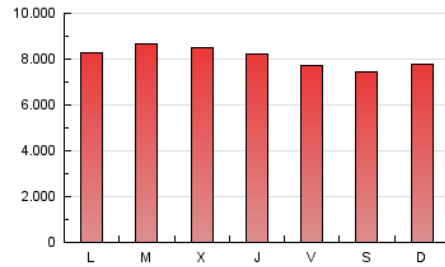

Pàgines (x 100)