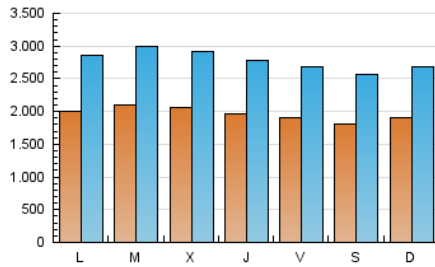

4. Gràfiques (Nacional i Internacional)

4.1 Per dia de la setmana (promig)

N. únics / Visites (x 100)