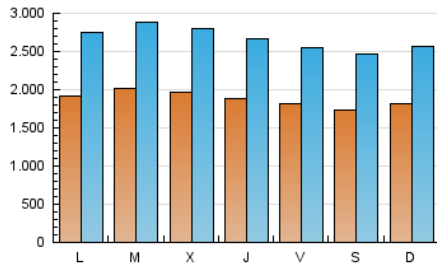

4. Gràfiques (Nacional)

4.1 Per dia de la setmana (promig)

N. únics / Visites (x 100)