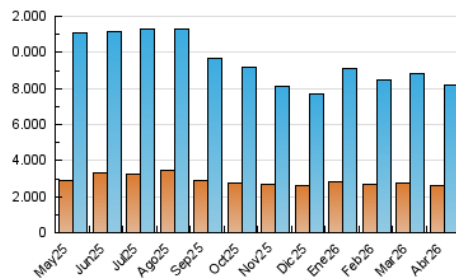

4.3 Per mesos

N. únics / Visites (x 1000)