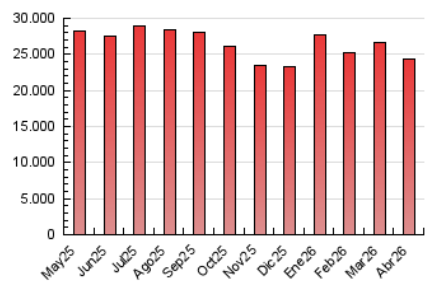

Pàgines (x 1000)