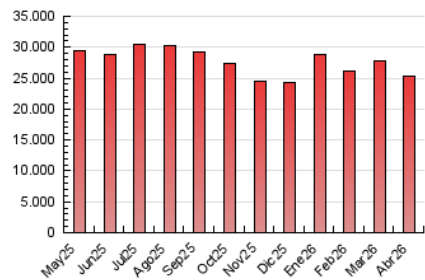

Pàgines (x 1000)