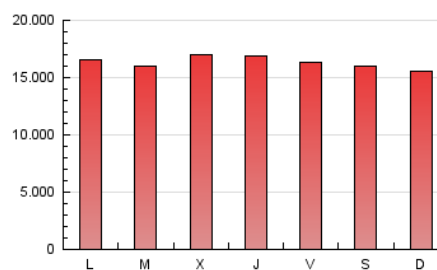

Pàgines (x 100)