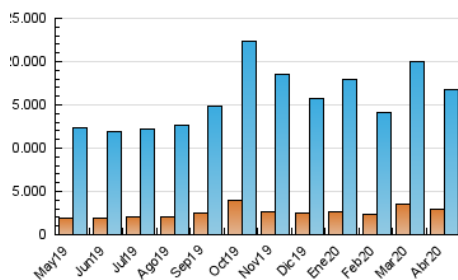

4.3 Per mesos

N. únics / Visites (x 1000)