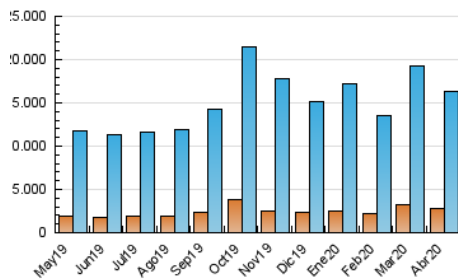

4.3 Per mesos

N. únics / Visites (x 1000)