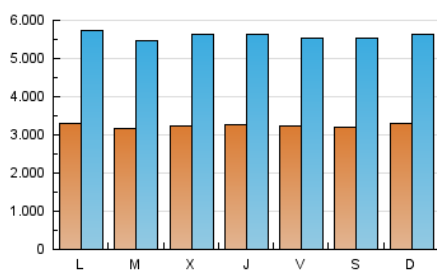

4. Gràfiques (Nacional i Internacional)

4.1 Per dia de la setmana (promig)

N. únics / Visites (x 100)