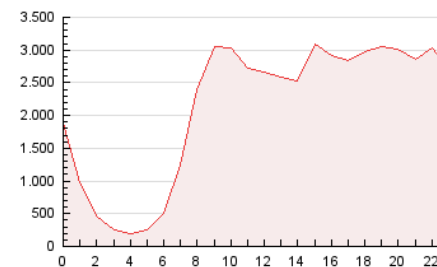

2. Seccions (Nacional i Internacional)

	PÀGINES	%
HOME	16.640.725	33.85 %
RESTA	32.526.192	66.15 %

3. Per dia del mes (Nacional i Internacional)

Dia	N. únics	Visites	Pàgines	Dia	N. únics	Visites	Pàgines	Dia	N. únics	Visites	Pàgines
1	381.232	681.999	2.146.667	11	300.347	528.386	1.599.734	21	312.314	536.920	1.535.113
2	386.140	669.307	2.023.460	12	320.845	561.182	1.623.422	22	334.733	557.011	1.595.473
3	360.327	619.452	1.773.285	13	337.675	584.135	1.707.359	23	267.098	456.067	1.389.373
4	356.341	614.051	1.733.737	14	282.326	491.921	1.472.594	24	300.526	502.899	1.490.663
5	389.893	654.871	1.727.513	15	282.597	496.507	1.489.753	25	302.921	502.394	1.379.564
6	405.015	700.505	2.007.365	16	276.351	474.980	1.469.168	26	302.433	504.316	1.405.124
7	369.481	642.706	1.855.217	17	285.342	498.001	1.502.048	27	280.202	483.101	1.434.422
8	341.089	597.916	1.811.568	18	321.296	563.061	1.672.123	28	300.775	521.143	1.550.724
9	418.668	704.853	1.991.862	19	308.265	529.748	1.484.351	29	282.678	489.827	1.474.344
10	343.420	598.996	1.763.715	20	303.406	520.641	1.495.194	30	292.336	506.721	1.561.982

4. Gràfiques (Nacional i Internacional)

4.1 Per dia de la setmana (promig)

N. únics / Visites (x 100)

Pàgines (x 100)

4.2 Per franja horària (promig)

Visites (x 1000)

Pàgines (x 1000)

4.3 Per mesos