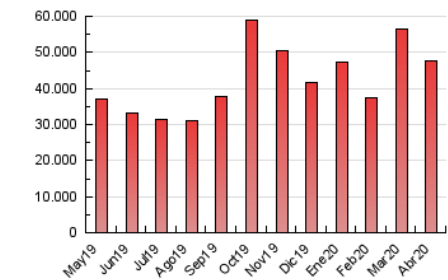

Pàgines (x 1000)