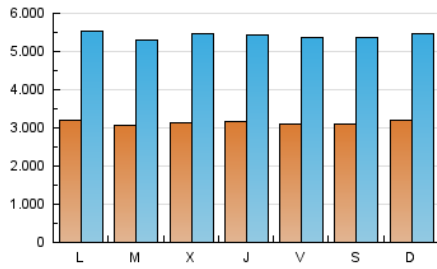

4. Gràfiques (Nacional)

4.1 Per dia de la setmana (promig)

N. únics / Visites (x 100)