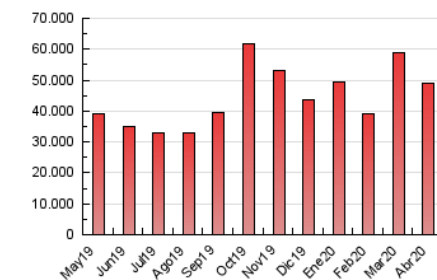

Pàgines (x 1000)