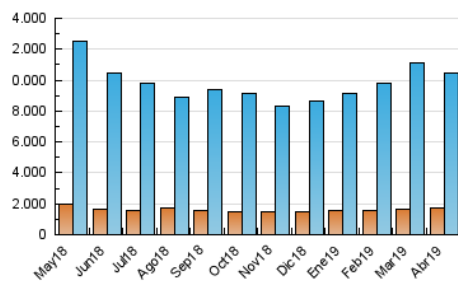

##### 4.1 Per dia de la setmana (promig)

N. únics / Visites (x 100)

Pàgines (x 100)

##### 4.2 Per franja horària (promig)

Visites (x 1000)

Pàgines (x 1000)

##### 4.3 Per mesos

N. únics / Visites (x 1000)

Pàgines (x 1000)