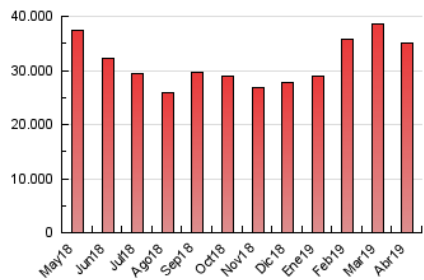

Pàgines (x 1000)