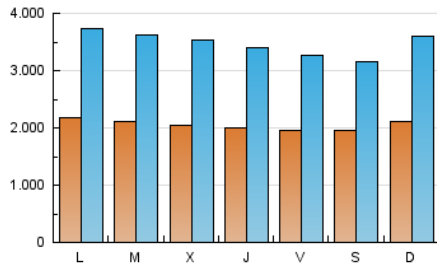

4. Gràfiques (Nacional)

4.1 Per dia de la setmana (promig)

N. únics / Visites (x 100)