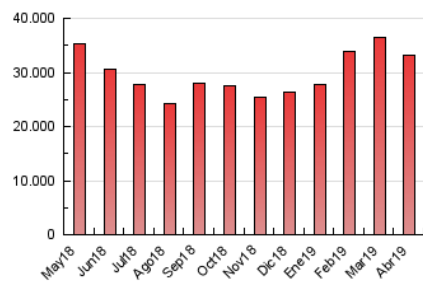

##### 4.1 Per dia de la setmana (promig)

N. únics / Visites (x 100)

Pàgines (x 100)

##### 4.2 Per franja horària (promig)

Visites (x 1000)

Pàgines (x 1000)

##### 4.3 Per mesos

N. únics / Visites (x 1000)

Pàgines (x 1000)