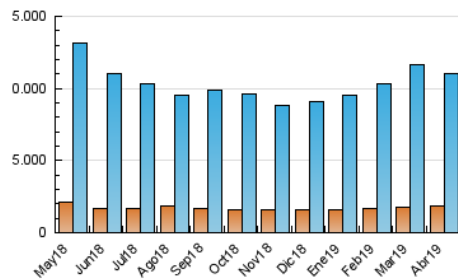

4.3 Per mesos

N. únics / Visites (x 1000)