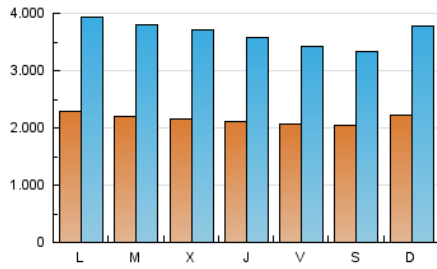

4. Gràfiques (Nacional i Internacional)

4.1 Per dia de la setmana (promig)

N. únics / Visites (x 100)