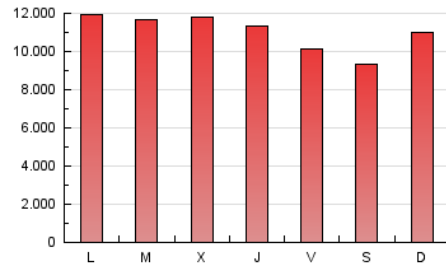

Pàgines (x 100)