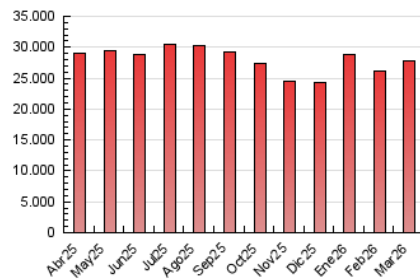

#### 4.1 Per dia de la setmana (promig)

N. únics / Visites (x 100)

Pàgines (x 100)

#### 4.2 Per franja horària (promig)

Visites\_ (x 1000)

Pàgines (x 1000)

#### 4.3 Per mesos

N. únics / Visites (x 1000)

Pàgines (x 1000)