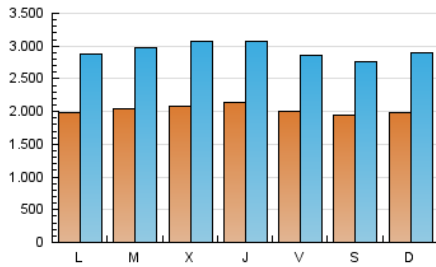

4. Gràfiques (Nacional i Internacional)

4.1 Per dia de la setmana (promig)

N. únics / Visites (x 100)