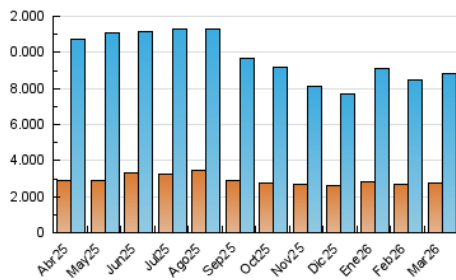

#### 4.1 Per dia de la setmana (promig)

N. únics / Visites (x 100)

Pàgines (x 100)

#### 4.2 Per franja horària (promig)

Visites\_ (x 1000)

Pàgines (x 1000)

#### 4.3 Per mesos

N. únics / Visites (x 1000)

Pàgines (x 1000)