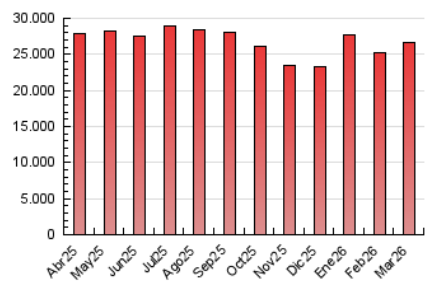

### 4.1 Per dia de la setmana (promig)

N. únics / Visites (x 100)

Pàgines (x 100)

### 4.2 Per franja horària (promig)

Visites\_ (x 1000)

Pàgines (x 1000)

### 4.3 Per mesos

N. únics / Visites (x 1000)

Pàgines (x 1000)