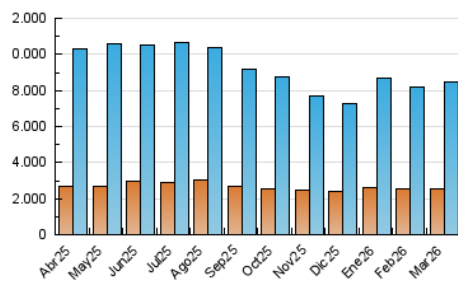

### 4.2 Per franja horària (promig)

Visites\_ (x 1000)

Pàgines (x 1000)

### 4.3 Per mesos

N. únics / Visites (x 1000)

Pàgines (x 1000)