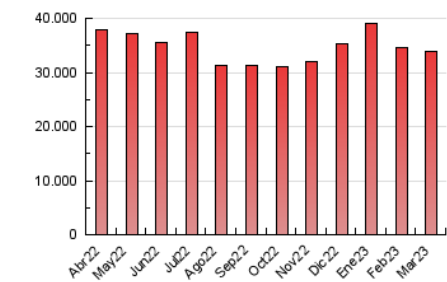

Pàgines (x 1000)