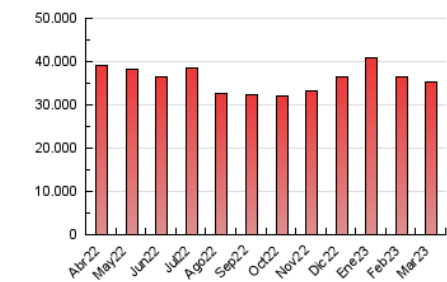

Pàgines (x 1000)