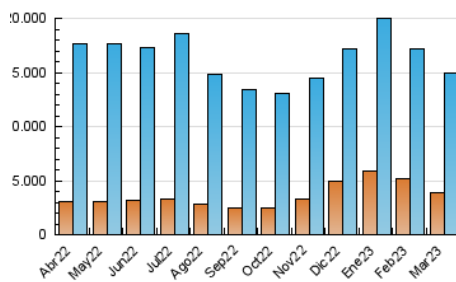

4.3 Per mesos

N. únics / Visites (x 1000)