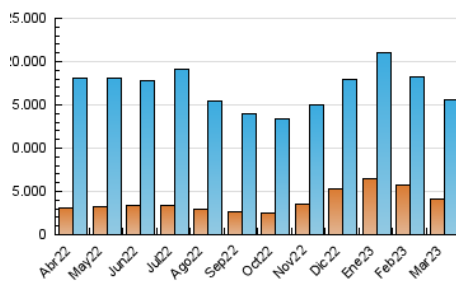

4.3 Per mesos

N. únics / Visites (x 1000)