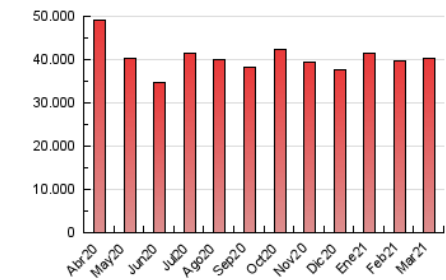

Pàgines (x 1000)