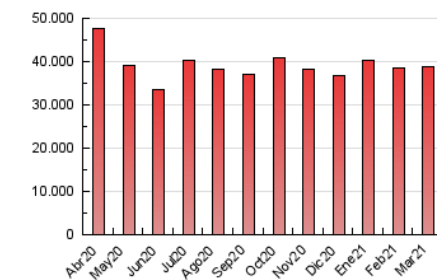

Pàgines (x 1000)