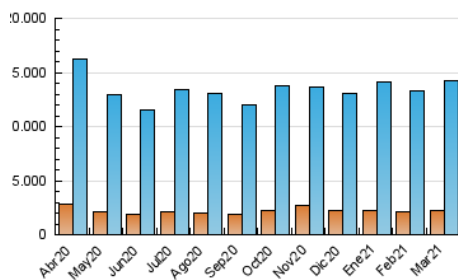

4.3 Per mesos

N. únics / Visites (x 1000)