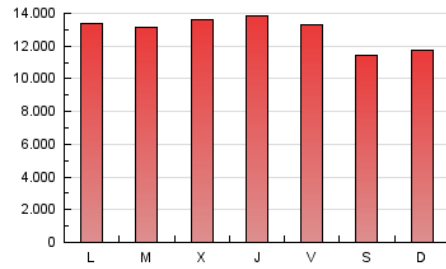

Pàgines (x 100)