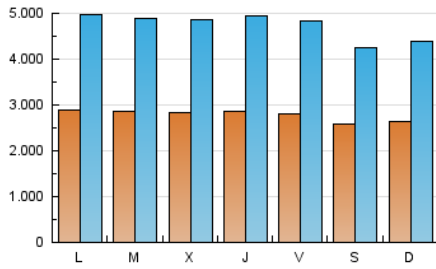

4. Gràfiques (Nacional i Internacional)

4.1 Per dia de la setmana (promig)

N. únics / Visites (x 100)