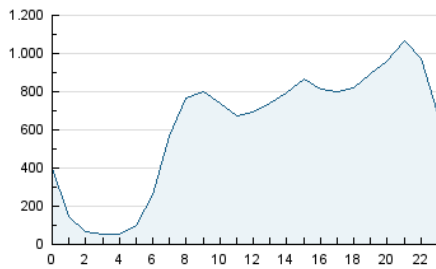

2. Seccions (Nacional i Internacional)

	PÀGINES	%
HOME	13.964.289	34.74 %
RESTA	26.235.709	65.26 %

3. Per dia del mes (Nacional i Internacional)

Dia	N. únics	Visites	Pàgines	Dia	N. únics	Visites	Pàgines	Dia	N. únics	Visites	Pàgines
1	285.110	494.689	1.373.397	11	286.579	510.143	1.467.494	21	267.089	429.947	1.153.855
2	273.856	469.028	1.314.259	12	283.564	499.021	1.441.457	22	286.537	479.534	1.236.025
3	290.136	497.288	1.444.773	13	260.400	439.894	1.244.077	23	277.809	464.524	1.200.393
4	278.642	476.712	1.379.840	14	273.891	464.971	1.274.414	24	281.646	474.066	1.263.309
5	291.543	511.338	1.441.438	15	290.073	512.427	1.385.857	25	294.794	494.927	1.347.331
6	266.127	453.550	1.237.249	16	285.722	496.895	1.309.859	26	272.167	450.313	1.191.942
7	268.591	472.782	1.259.228	17	292.096	514.948	1.434.340	27	252.837	402.470	1.039.914
8	286.903	506.054	1.383.843	18	286.245	490.544	1.350.048	28	241.185	382.729	995.539
9	278.425	504.074	1.432.164	19	275.772	471.961	1.252.777	29	293.523	493.707	1.304.974
10	278.975	500.369	1.445.739	20	253.206	406.525	1.062.006	30	309.297	515.376	1.329.626
								31	268.136	448.305	1.202.831

4. Gràfiques (Nacional i Internacional)

4.1 Per dia de la setmana (promig)

N. únics / Visites (x 100)

Pàgines (x 100)

4.2 Per franja horària (promig)

Visites (x 1000)

Pàgines (x 1000)

4.3 Per mesos