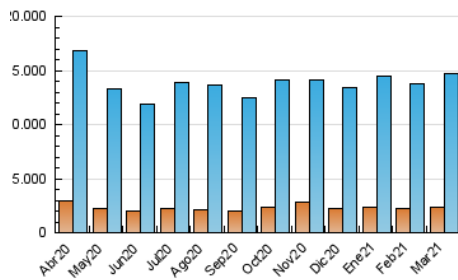

4.3 Per mesos

N. únics / Visites (x 1000)