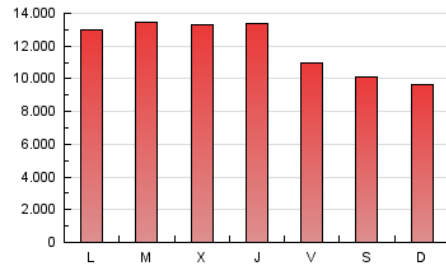

Pàgines (x 100)