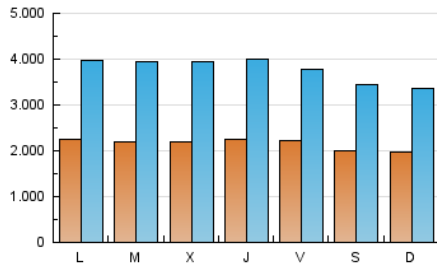

4. Gràfiques (Nacional i Internacional)

4.1 Per dia de la setmana (promig)

N. únics / Visites (x 100)