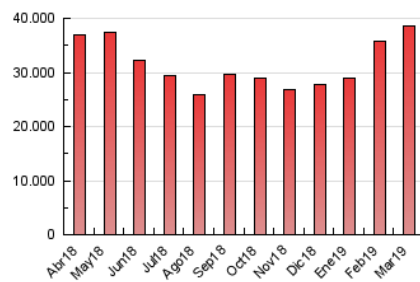

Pàgines (x 1000)