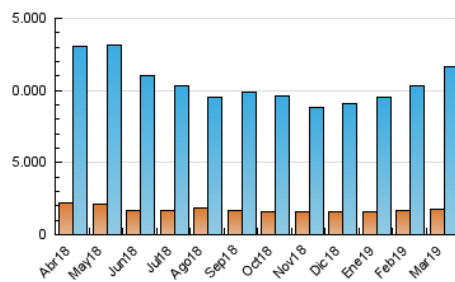

4.3 Per mesos

N. únics / Visites (x 1000)