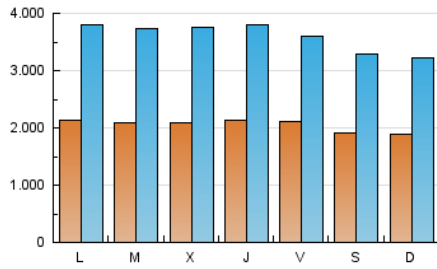

4. Gràfiques (Nacional)

4.1 Per dia de la setmana (promig)

N. únics / Visites (x 100)