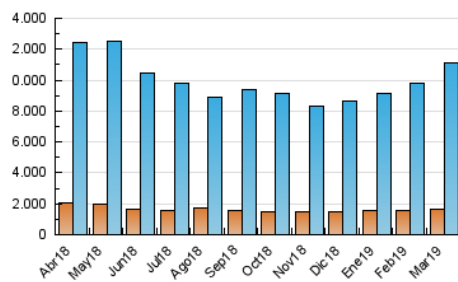

4.3 Per mesos

N. únics / Visites (x 1000)