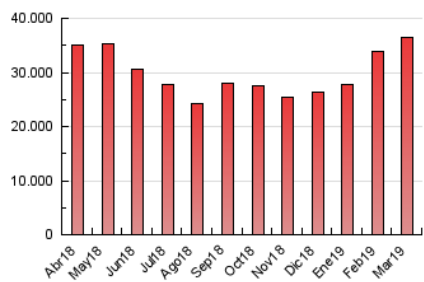

Pàgines (x 1000)